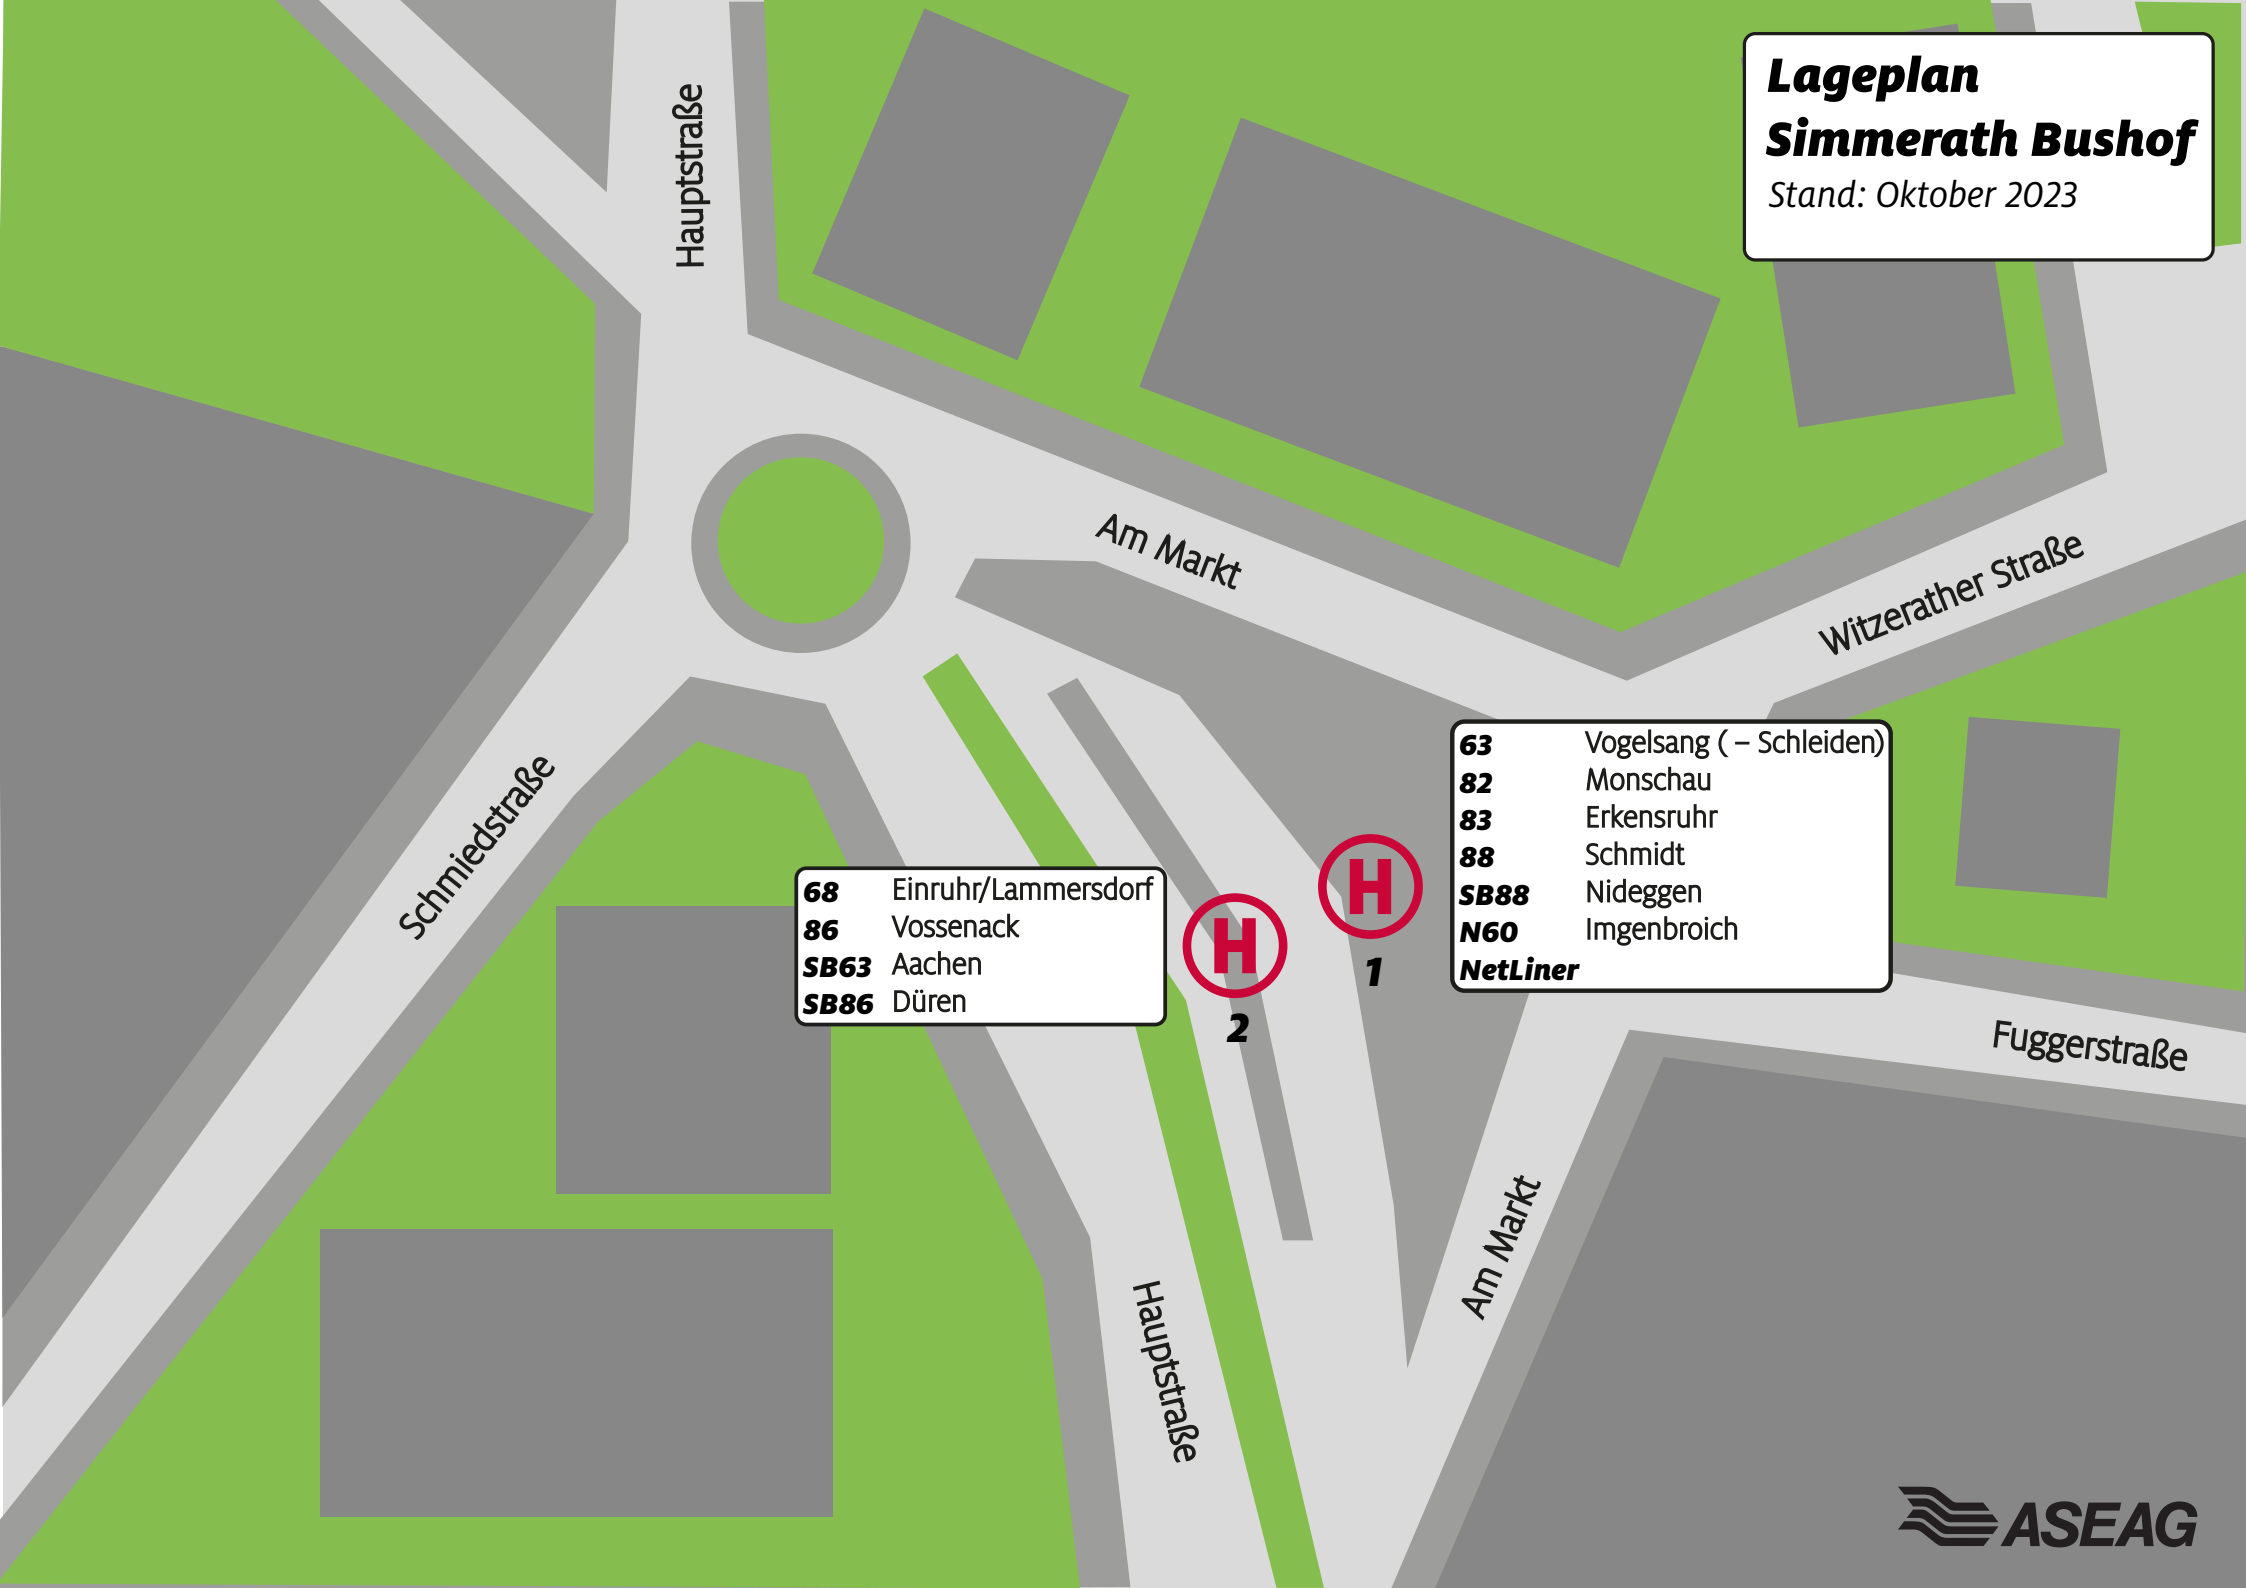

Lageplan
Simmerath Bushof
 Stand: Oktober 2023

- 68** Einruhr/Lammersdorf
- 86** Vossenack
- SB63** Aachen
- SB86** Düren

- 63** Vogelsang (– Schleiden)
- 82** Monschau
- 83** Erkersruhr
- 88** Schmidt
- SB88** Nideggen
- N60** Imgenbroich
- NetLiner**