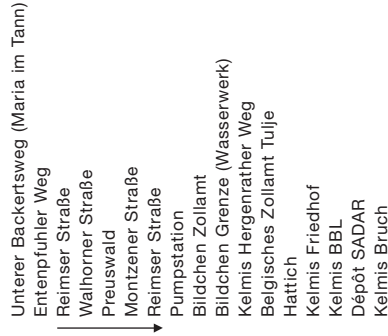

Haltestellen (Fortsetzung):

Beachten Sie bitte unsere Sonderfahrpläne an Heiligabend/Weihnachten, Silvester/Neujahr und Karneval.

	Nw	Nw
Kelmis Bruch	2.16	3.16
Kelmis BBL	18	18
Entenpfühler Weg	24	24
Unterer Backertsweg	25	25
Preusweg	29	29
Am Neuenhof	30	30
Schwimmhalle West	33	33
Kuckelkorn	34	34
Schanz (Vaalser Str.)	36	36
Karlgraben	37	37
Eisenbrunnen	2.42	3.42

N = nur in Nächten vor Samstagen, Sonn- und Feiertagen

w = ab Eisenbrunnen weiter als Linie N6 in Richtung Bushof – Eilendorf (– Stolberg)

Änderungen vorbehalten.

Fahrplanauskunft mo.-fr. von 7.30 Uhr bis 16.00 Uhr: 0241 16881

N6

N7