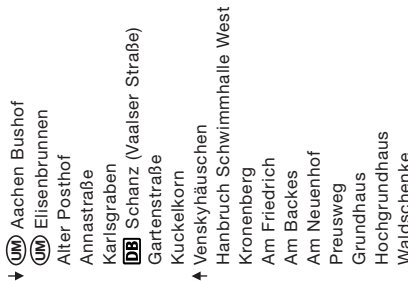

Haltestellen: