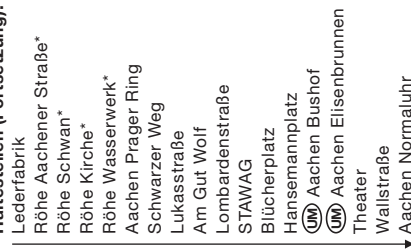

Haltestellen (Fortsetzung):

*zusätzlich bediente Haltestellen während der Umleitung über Eschweiler Röhe