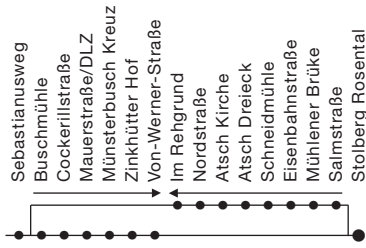

Haltestellen (Fortsetzung):

Beachten Sie bitte unsere Sonderfahrpläne an Heiligabend/Weihnachten, Silvester/Neujahr und Karneval.

N = nur in Nächten vor Samstagen, Sonn- und Feiertagen

w = ab Aachen Bushof weiter als Linie N7 in Richtung Hanbruch – Preuswald – Kelmis

↳ Der Einsatz von Niederflerbussen ist vorgesehen.

	N
Eschweiler Bushof H.2	0,30
Eschweiler Rathaus	33
Südstraße	35
Königsbenden	36
Welterschacht	37
Elektrowerk	39
Weisweiler Frankenfpl.	41
Hücheln Wasserfeld	0,42

	N
Hücheln Wasserfeld	0,45
St. Johannes	49
Weisweiler Weißer Weg	51
Weisweiler Frankenfplatz	52
Elektrowerk	54
Königsbenden	56
Südstraße	1,00
Eschweiler Rathaus	02
Eschweiler Bushof H.5	05
Röhe Schwan	09
Prager Ring	20
Lukasstraße	22
Lombardenstraße	24
Aachen Bushof H.10	30
Eisenbrunnen H.4	32
Normaluhr (Dunamistr.)	35
Aachen Hauptbahnhof	1,36

N = nur in Nächten vor Samstagen, Sonn- und Feiertagen