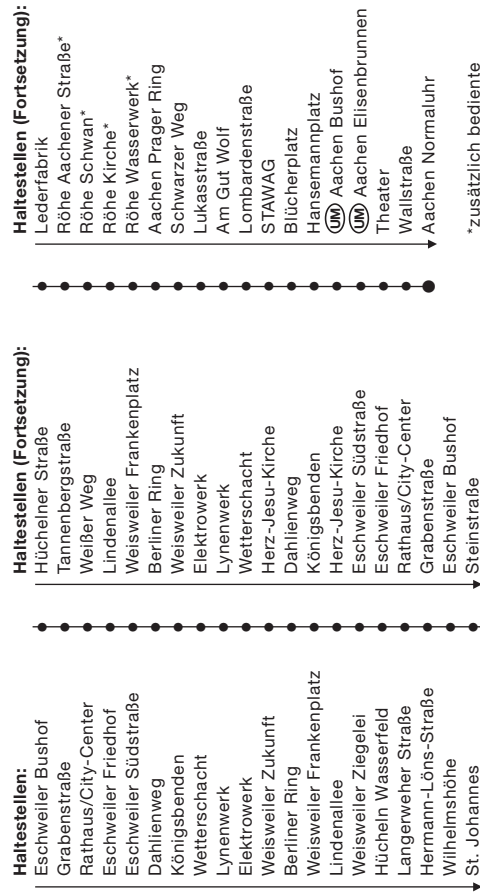

↳ Der Einsatz von Niederflerbussen ist vorgesehen.

	NW	N	N	N
Eisenbrunnen H.1	1,45	2,45	3,45	
Aachen Bushof H.12	47	47	47	47
Aachen Kaiserplatz	49	49	49	
Josefskirche (Jusizzentrum)	51	51	51	
Hohenzollernplatz	52	52	52	
Geschw.-Scholl-Gymm.	53	53	53	
Fringraben	57	57	57	
Eilendorf Karlstraße	59	59	59	
Eilendorf Markt	2,02	3,02	4,02	
Bayerhaus	04	04		
Buschmühle	07	07		
Münsterbusch Kreuz	10	10		
Stolberg Rosental	13	13		
Stob. Mühlener Brücke	15	15		
Atsch Dreieck	18	18		
Atsch Im Rehrgrund	21	21		
Bayerhaus	23	23		
Eilendorf Markt	25	25		
Eilendorf Karlstraße	28	28		
Fringraben	30	30		
Geschw.-Scholl-Gymm.	33	33		
Hohenzollernplatz	34	34		
Josefskirche (Jusizzentrum)	36	36		
Aachen Kaiserplatz	39	39		
Aachen Bushof	2,42	3,42		

Haltestellen:

Haltestellen (Fortsetzung):

Beachten Sie bitte unsere Sonderfahrpläne an Heiligabend/Weihnachten, Silvester/Neujahr und Karneval.

N = nur in Nächten vor Samstagen, Sonn- und Feiertagen

w = ab Aachen Bushof weiter als Linie N7 in Richtung Hanbruch – Preuswald – Kelmis

↳ Der Einsatz von Niederflerbussen ist vorgesehen.

	N
Eschweiler Bushof H.2	0,30
Eschweiler Rathaus	33
Südstraße	35
Königsbenden	36
Welterschacht	37
Elektrowerk	39
Weisweiler Frankenfpl.	41
Hücheln Wasserfeld	0,42

	N
Hücheln Wasserfeld	0,45
St. Johannes	49
Weisweiler Weißer Weg	51
Weisweiler Frankenfplatz	52
Elektrowerk	54
Königsbenden	56
Südstraße	1,00
Eschweiler Rathaus	02
Eschweiler Bushof H.5	05
Röhe Schwan	09
Prager Ring	20
Lukasstraße	22
Lombardenstraße	24
Aachen Bushof H.10	30
Eisenbrunnen H.4	32
Normaluhr (Dunamistr.)	35
Aachen Hauptbahnhof	1,36

N = nur in Nächten vor Samstagen, Sonn- und Feiertagen

Haltestellen (Fortsetzung):

*zusätzlich bediente Haltestellen während der Umleitung über Eschweiler Röhe