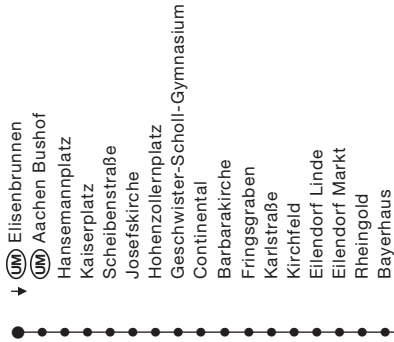

↳ Der Einsatz von Niederflerbussen ist vorgesehen.

	NW	N	N	N
Eisenbrunnen H.1	1,45	2,45	3,45	
Aachen Bushof H.12	47	47	47	47
Aachen Kaiserplatz	49	49	49	
Josefskirche (Jusizzentrum)	51	51	51	
Hohenzollernplatz	52	52	52	
Geschw.-Scholl-Gymm.	53	53	53	
Fringraben	57	57	57	
Eilendorf Karlstraße	59	59	59	
Eilendorf Markt	2,02	3,02	4,02	
Bayerhaus	04	04		
Buschmühle	07	07		
Münsterbusch Kreuz	10	10		
Stolberg Rosental	13	13		
Stob. Mühlener Brücke	15	15		
Atsch Dreieck	18	18		
Atsch Im Rehrgrund	21	21		
Bayerhaus	23	23		
Eilendorf Markt	25	25		
Eilendorf Karlstraße	28	28		
Fringraben	30	30		
Geschw.-Scholl-Gymm.	33	33		
Hohenzollernplatz	34	34		
Josefskirche (Jusizzentrum)	36	36		
Aachen Kaiserplatz	39	39		
Aachen Bushof	2,42	3,42		

Haltestellen: