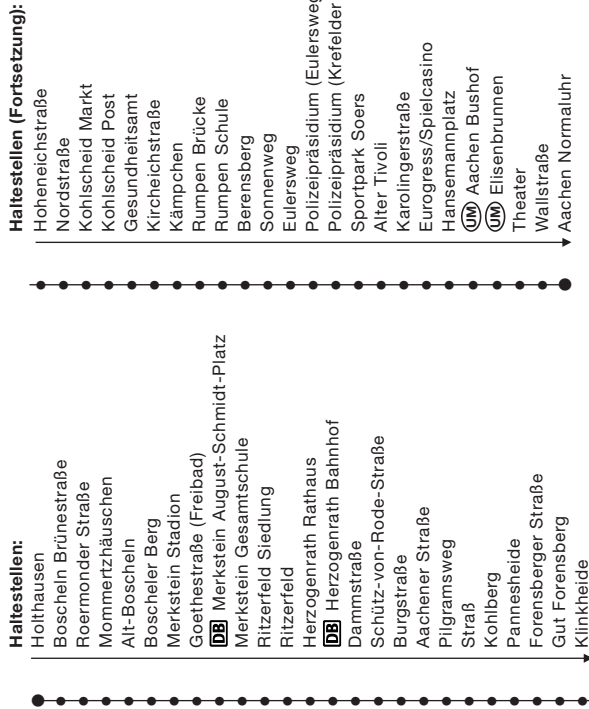

Beachten Sie bitte unsere Sonderfahrpläne an Heiligabend/Weihnachten, Silvester/Neujahr und Karneval.