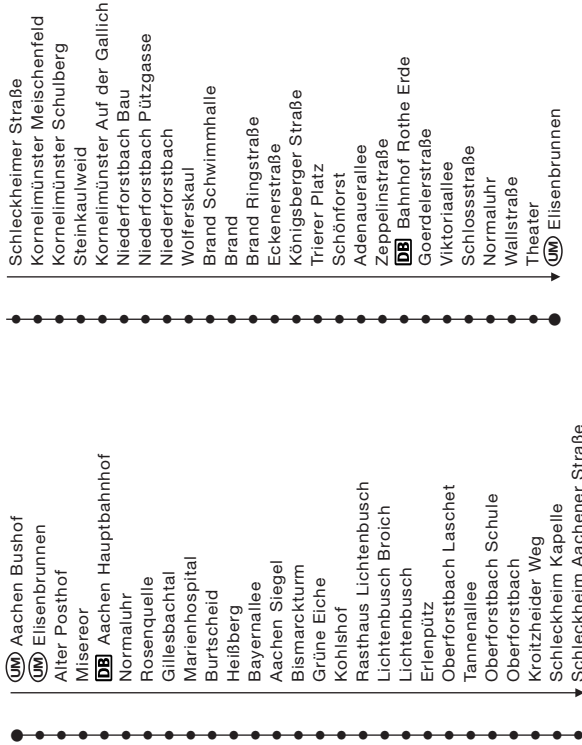

N5

(Nachtexpress) Bushof/Eisenbrunnen – Aachen Hbf. – Burtscheid – Lichtenbusch – Schleckheim – Niederforstbach – Brand – Eisenbrunnen

↳ Der Einsatz von Niederflerbussen ist vorgesehen.

	Nw	Nw	N
Aachen Bushof H.10	1.45	2.45	3.45
Eisenbrunnen H.4	47	47	47
Misereor	50	50	50
DB Aachen Hauptbf. H.1	52/54	52	52
Normaluhr (Römerstr.)	55	53	53
Rosenquelle	56	54	54
Burtscheid	58	56	56
Siegel	2.01	59	59
Lichtenbusch	09	3.07	4.07
Oberforstbach	14	12	
Schleckheim Kapelle	15	13	
Kornelminster Schulberg	19	17	
Niederforstbach	23	21	
Brand	27	25	
Trierer Platz	31	29	
Adenauerallee	33	31	
DB Bf. Rothe Erde	35	33	
Viktoriaallee	36	34	
Normaluhr (Theaterstr.)	38	36	
Theater	40	38	
Eisenbrunnen	2.42	3.40	

N = nur in Nächten vor Samstagen,

Sonn- und Feiertagen

w = ab Eisenbrunnen weiter

als Linie N4 in Richtung

Bushof – Ponttor – Hörn – Vaals

Haltestellen:

Haltestellen (Fortsetzung):

Beachten Sie bitte unsere Sonderfahrpläne an Heiligabend/Weihnachten, Silvester/Neujahr und Karneval.

N5

Änderungen vorbehalten.

Fahrplanauskunft mo.-fr. von 7.30 Uhr bis 16.00 Uhr: 0241 16881

N6

(Nachtexpress) Eisenbrunnen – Lukasstraße – Kohlscheid – Bardenberg – Würselen – Haaren – Lukasstraße – Eisenbrunnen

↳ Der Einsatz von Niederflerbussen ist vorgesehen.

	N	N
Eisenbrunnen H.1	1.45	2.45
Aachen Bushof H.13	47	47
Lombardenstraße	51	51
Lukasstraße	52	52
Polizeipräsidium	55	55
Sonnenweg	56	56
Berensberg	58	58
Kämpchen	2.01	3.01
Am Wacholder	03	03
Kohlscheid Markt	04	04
Kohlscheid Bürgerhaus	05	05
Bardenberg Krankenhaus	09	09
Würselen Parkhotel	16	16
Würselen Markt	19	19
Drischer Straße	20	20
Krankenhaus Marienhöhe	22	22
Würselen Kaninsberg	24	24
Haaren Markt	27	27
Prager Ring	28	28
Lukasstraße	30	30
Lombardenstraße	32	32
Aachen Bushof H.10	38	38
Eisenbrunnen	2.40	3.40