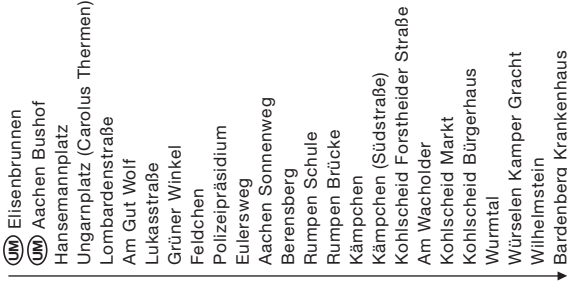

Haltestellen:

Beachten Sie bitte unsere Sonderfahrpläne an Heiligabend/Weihnachten, Silvester/Neujahr und Karneval.

N7

(Nachtexpress) Bushof/Eisenbrunnen – Schanz – Hanbruch – Preusweg – Preuswald – Kelmis und zurück

↳ Der Einsatz von Niederflerbussen ist vorgesehen.

	N	N
Aachen Bushof H.11	1.45	2.45
Eisenbrunnen H.4	47	47
Karlgraben	50	50
Schanz (Vaalser Str.)	51	51
Kuckelkorn	53	53
Schwimmhalle West	54	54
Am Neuenhof	57	57
Preusweg	59	59
Unterer Backertsweg	2.03	3.03
Preuswald	05	05
Kelmis BBL	11	11
Kelmis Bruch	2.13	3.13