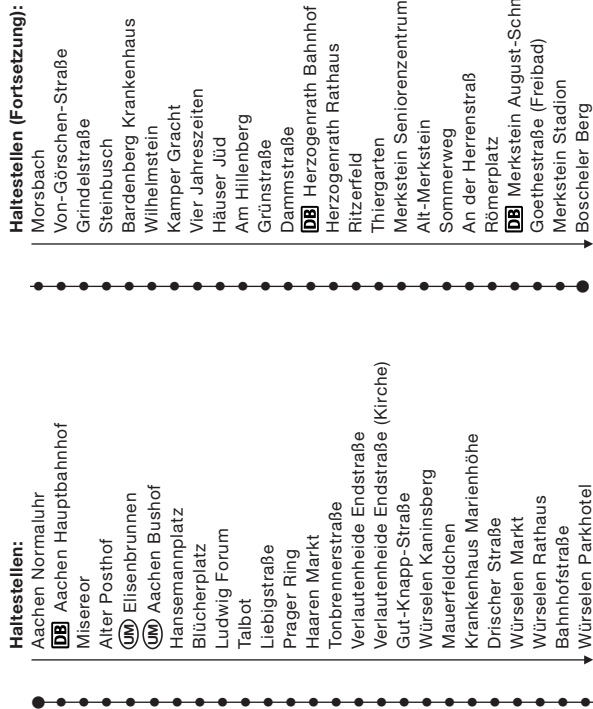

↳ Der Einsatz von Niederflerbussen ist vorgesehen.

	N	N	N
Normaluhr (Dunanstr.)	1.35	2.35	3.35
Aachen Hauptbf. H.2	37	37	37
Eisenbrunnen H.1	42/45	42/45	42/45
Aachen Bushof H.13	47	47	47
Talbot	51	51	51
Prager Ring	53	53	53
Haaren Markt	54	54	54
Verlautenheide Endstr.	58	58	3.58
Würselen Kaninsberg	2.02	3.02	
Krankenhaus Marienhöhe	04	04	
Drischer Straße	05	05	
Würselen Markt	06	06	
Würselen Parkhotel	09	09	
Bardenberg Krankenhaus	14	14	
Vier Jahreszeiten	16	16	
Herzogenr. Dammstraße	20	20	
Herzogenrath Bahnhof	22	22	
Alt-Merkstein	27	27	
Merkst. Aug.-Schmidt-Pl.	30	30	
Merkstein Boscheler Berg	2.33	3.33	

N = nur in Nächten vor Samstagen, Sonn- und Feiertagen

Beachten Sie bitte unsere Sonderfahrpläne an Heiligabend/Weihnachten, Silvester/Neujahr und Karneval.

↳ Der Einsatz von Niederflerbussen ist vorgesehen.

	N	N
Hoihausen	1.49	2.49
Merkstein Boscheler Berg	53	53
Merkst. Aug.-Schmidt-Pl.	56	56
Herzogenrath Bahnhof	2.03	3.03
Herzogenr. Dammstraße	04	04
Schütz-von-Rode-Straße	04	04
Herzogenrath Straß	07	07
Pannesheide	09	09
Forensberger Straße	10	10
Klinkheide	11	11
Kohlscheid Markt	14	14
Kämpchen	16	16
Bärenberg	19	19
Sonnenweg	20	20
Polizeipräsidium	22	22
Eurogress/Spielcasino	27	27
Aachen Bushof H.10	30	30
Eisenbrunnen H.3	32	32
Normaluhr (Dunanstr.)	35	35
Aachen Hauptbahnhof	2.36	3.36

N = nur in Nächten vor Samstagen, Sonn- und Feiertagen