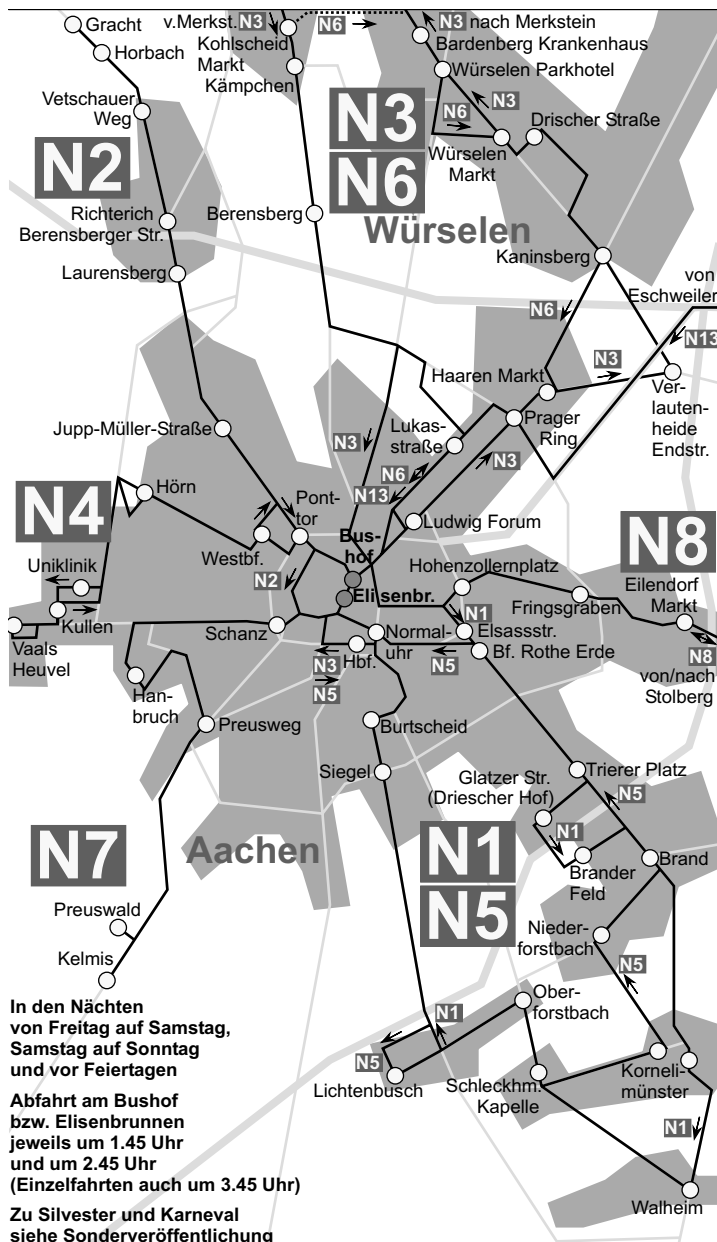

SchöneFahrtTicketNRW

für 1 Person

gültig für 2 Stunden ab Entwertung in ganz NRW für Linienbusse und zuschlagfreie Züge der DB AG
für Kinder (6-14 Jahren)
für Erwachsene

€ 8,30	A+B+V
€ 16,60	A+B+V

SchönerTagTicketNRW

Mo. bis Fr. ab 9 Uhr, Sa., So. u. Feiertage ganztägig

gültig für einen Tag in ganz NRW für Linienbusse und zuschlagfreie Züge der DB AG
für 1 Person
für max. 5 Personen

€ 26,00 *	A+B+V
€ 36,00 *	A+B+V

Wochenend-Ticket

Samstag oder Sonntag für 1 Person unter 18 Jahren

gültig im Gesamtnetz AVV € 4,30 A+B+V

Schönes-Wochenende-Ticket

Samstag oder Sonntag für max. 5 Personen

gültig in ganz NRW für Linienbusse sowie bundesweit für alle zuschlagfreien Züge der DB AG € 39,00 * A+B+V

Ferien-Tickets

für 1 Person

gültig im Gesamtnetz des AVV

für **alle** unter 16 Jahren und **Schüler** unter 21 Jahren

während der Sommerschulferien	€ 26,80	A+V
während der sonstigen Schulferien	€ 13,40	A+V

für **Senioren** ab 60 Jahren

während der Sommerschulferien	€ 52,00	A+V
während der sonstigen Schulferien	€ 26,00	A+V

SchöneFerienTicketNRW

für 1 Person

für **alle** unter 16 Jahren und **Schüler** unter 21 Jahren

gültig in ganz NRW für Linienbusse und zuschlagfreie Züge der DB AG

während der Sommerschulferien	€ 52,00	A+V
während der sonstigen Schulferien	€ 24,50	A+V

* Im personenbedienten Verkauf **bei der DB** erhöht sich der Fahrpreis um € 2,00.

A= Automat, B= Bus, V= Vorverkaufsstelle und ASEAG Kunden-Center

Nachtexpress

Änderungen vorbehalten.

Fahrplanauskunft mo.-fr. von 7.30 Uhr bis 16.00 Uhr: 0241 16881