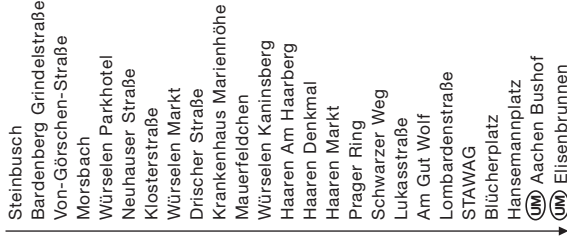

N6

(Nachtexpress) Eisenbrunnen – Lukasstraße – Kohlscheid – Bardenberg – Würselen – Haaren – Lukasstraße – Eisenbrunnen

↳ Der Einsatz von Niederflerbussen ist vorgesehen.

	N	N
Eisenbrunnen H.1	1.45	2.45
Aachen Bushof H.13	47	47
Lombardenstraße	51	51
Lukasstraße	52	52
Polizeipräsidium	55	55
Sonnenweg	56	56
Berensberg	58	58
Kämpchen	2.01	3.01
Am Wacholder	03	03
Kohlscheid Markt	04	04
Kohlscheid Bürgerhaus	05	05
Bardenberg Krankenhaus	09	09
Würselen Parkhotel	16	16
Würselen Markt	19	19
Drischer Straße	20	20
Krankenhaus Marienhöhe	22	22
Würselen Kaninsberg	24	24
Haaren Markt	27	27
Prager Ring	28	28
Lukasstraße	30	30
Lombardenstraße	32	32
Aachen Bushof H.10	38	38
Eisenbrunnen	2.40	3.40

N = nur in Nächten vor Samstagen,
Sonn- und Feiertagen

Haltestellen (Fortsetzung):