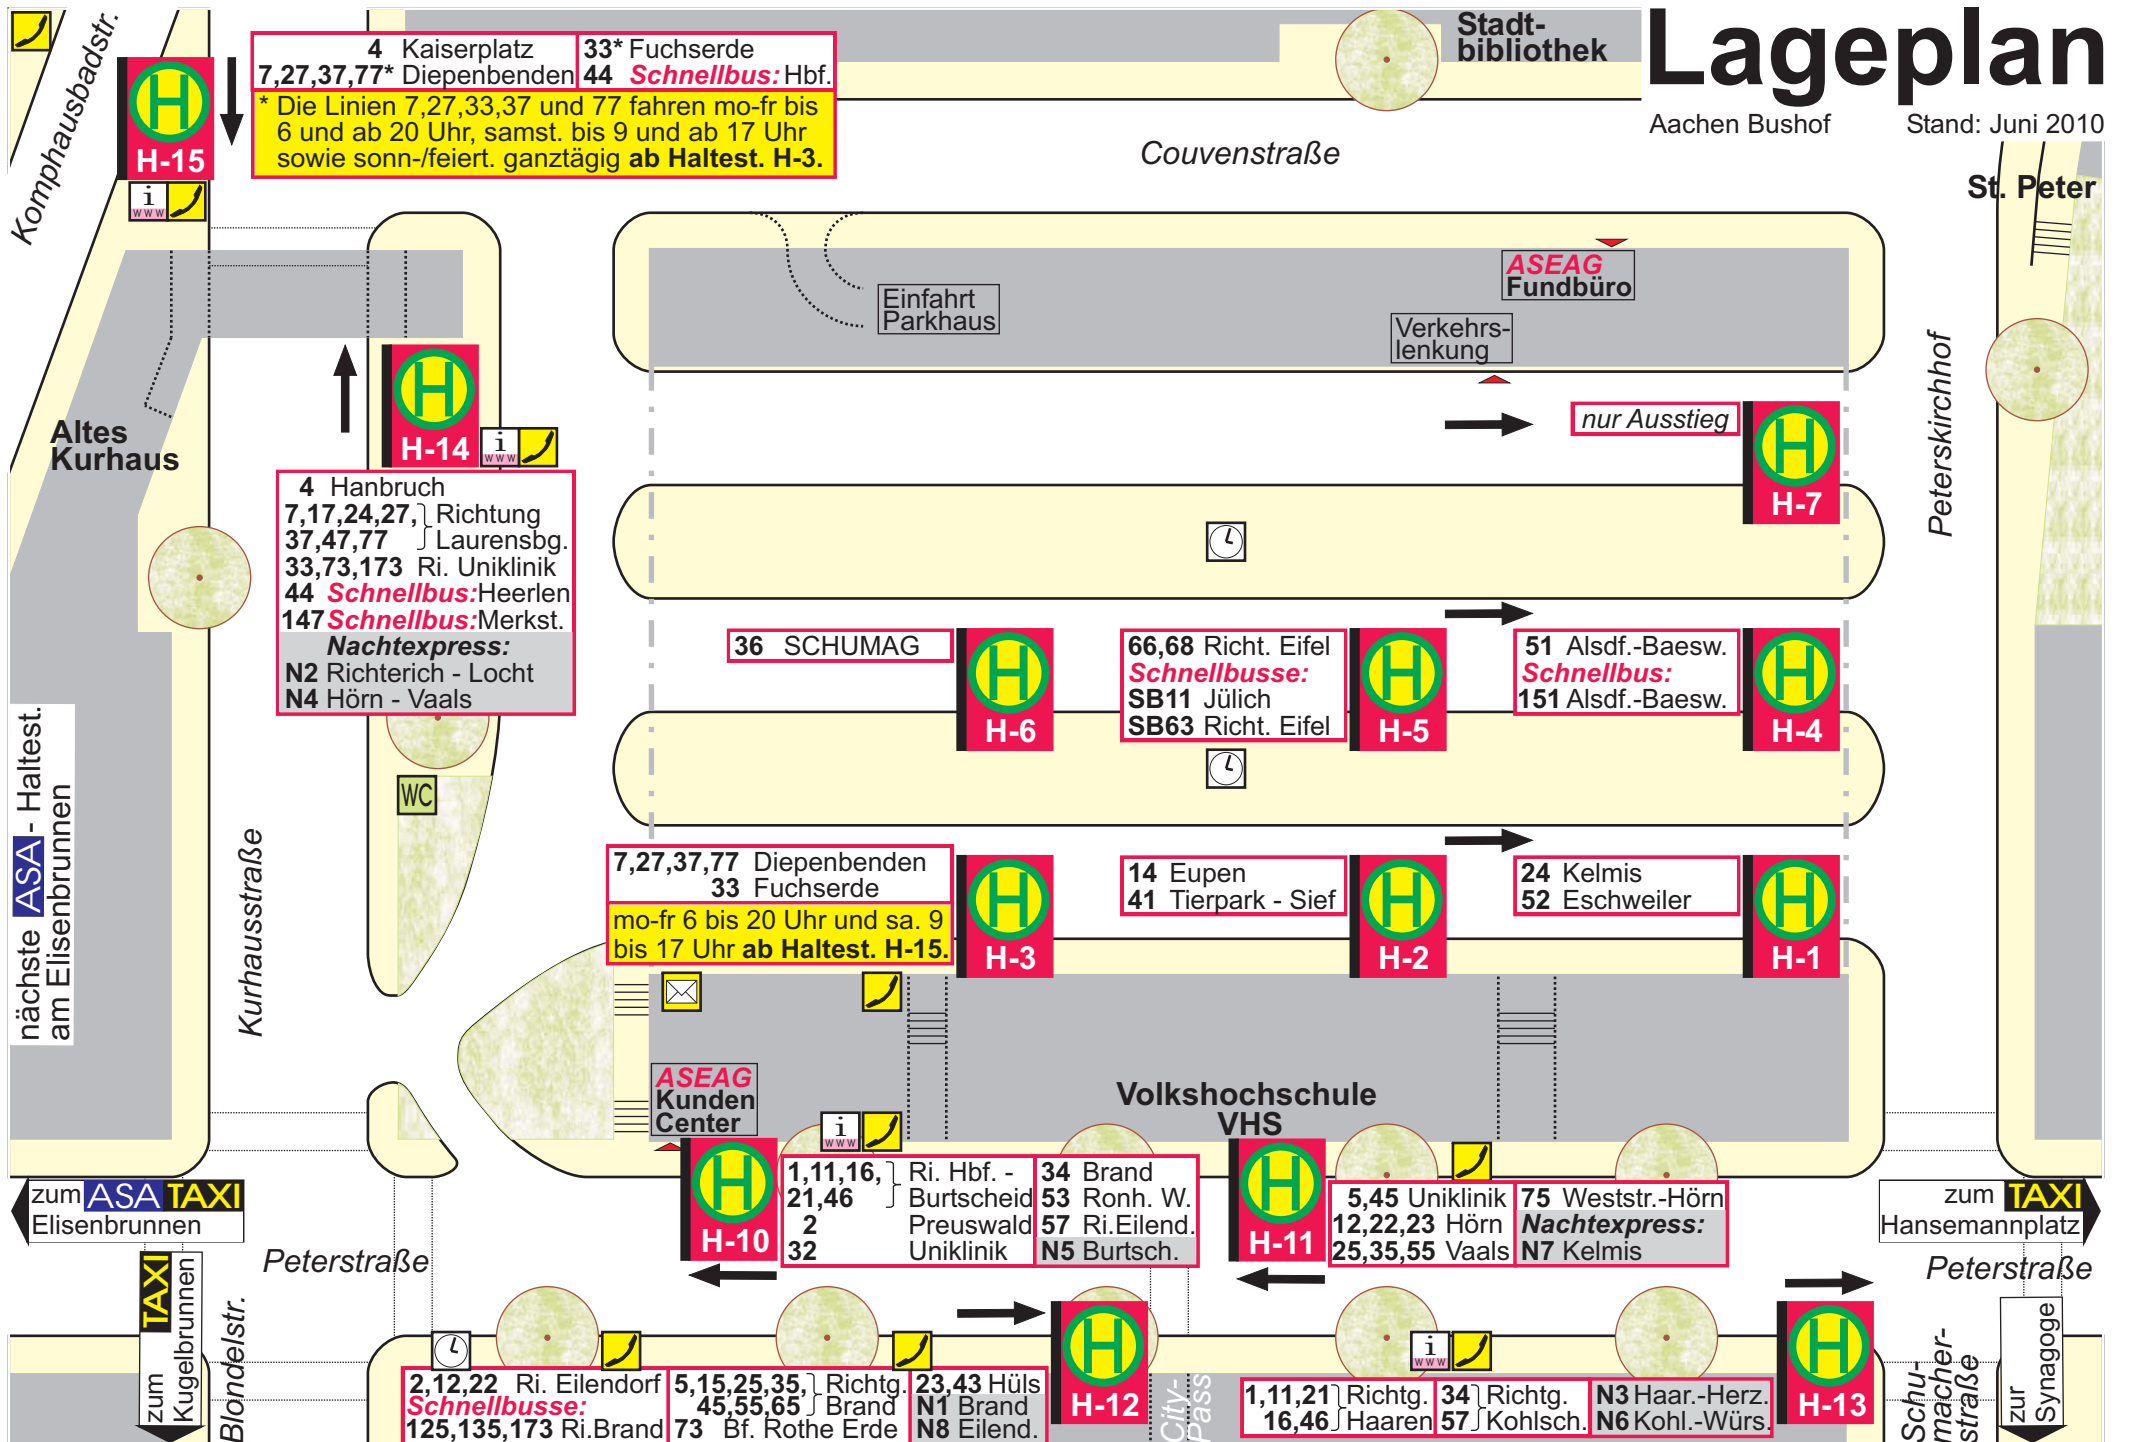

Lageplan

Aachen Bushof

Stand: Juni 2010

H-15
 4 Kaiserplatz
 7,27,37,77* Diepenbenden
 33* Fuchserde
 44 **Schnellbus:** Hbf.
 * Die Linien 7,27,33,37 und 77 fahren mo-fr bis 6 und ab 20 Uhr, samst. bis 9 und ab 17 Uhr sowie sonn-/feiert. ganztägig ab Haltest. H-3.

H-14
 4 Hanbruch
 7,17,24,27, } Richtung
 37,47,77 } Laurensbg.
 33,73,173 Ri. Uniklinik
 44 **Schnellbus:** Heerlen
 147 **Schnellbus:** Merkst.
Nachtexpress:
 N2 Richterich - Locht
 N4 Hörn - Vaals

H-3
 7,27,37,77 Diepenbenden
 33 Fuchserde
 mo-fr 6 bis 20 Uhr und sa. 9
 bis 17 Uhr ab Haltest. H-15.

H-10
 1,11,16, } Ri. Hbf. -
 21,46 } Burtscheid
 2 } Preuswald
 32 } Uniklinik
 34 Brand
 53 Ronh. W.
 57 Ri. Eilend.
 N5 Burtsch.

H-12
 2,12,22 Ri. Eilendorf
 125,135,173 Ri. Brand
 5,15,25,35, } Richtg.
 45,55,65 } Brand
 73 Bf. Rothe Erde
 23,43 Hüls
 N1 Brand
 N8 Eilend.

H-11
 5,45 Uniklinik
 12,22,23 Hörn
 25,35,55 Vaals
 75 Weststr.-Hörn
Nachtexpress:
 N7 Kelmis

H-13
 1,11,21 } Richtg.
 16,46 } Haaren
 34 } Richtg.
 57 } Kohlsch.
 N3 Haar.-Herz.
 N6 Kohl.-Würs.