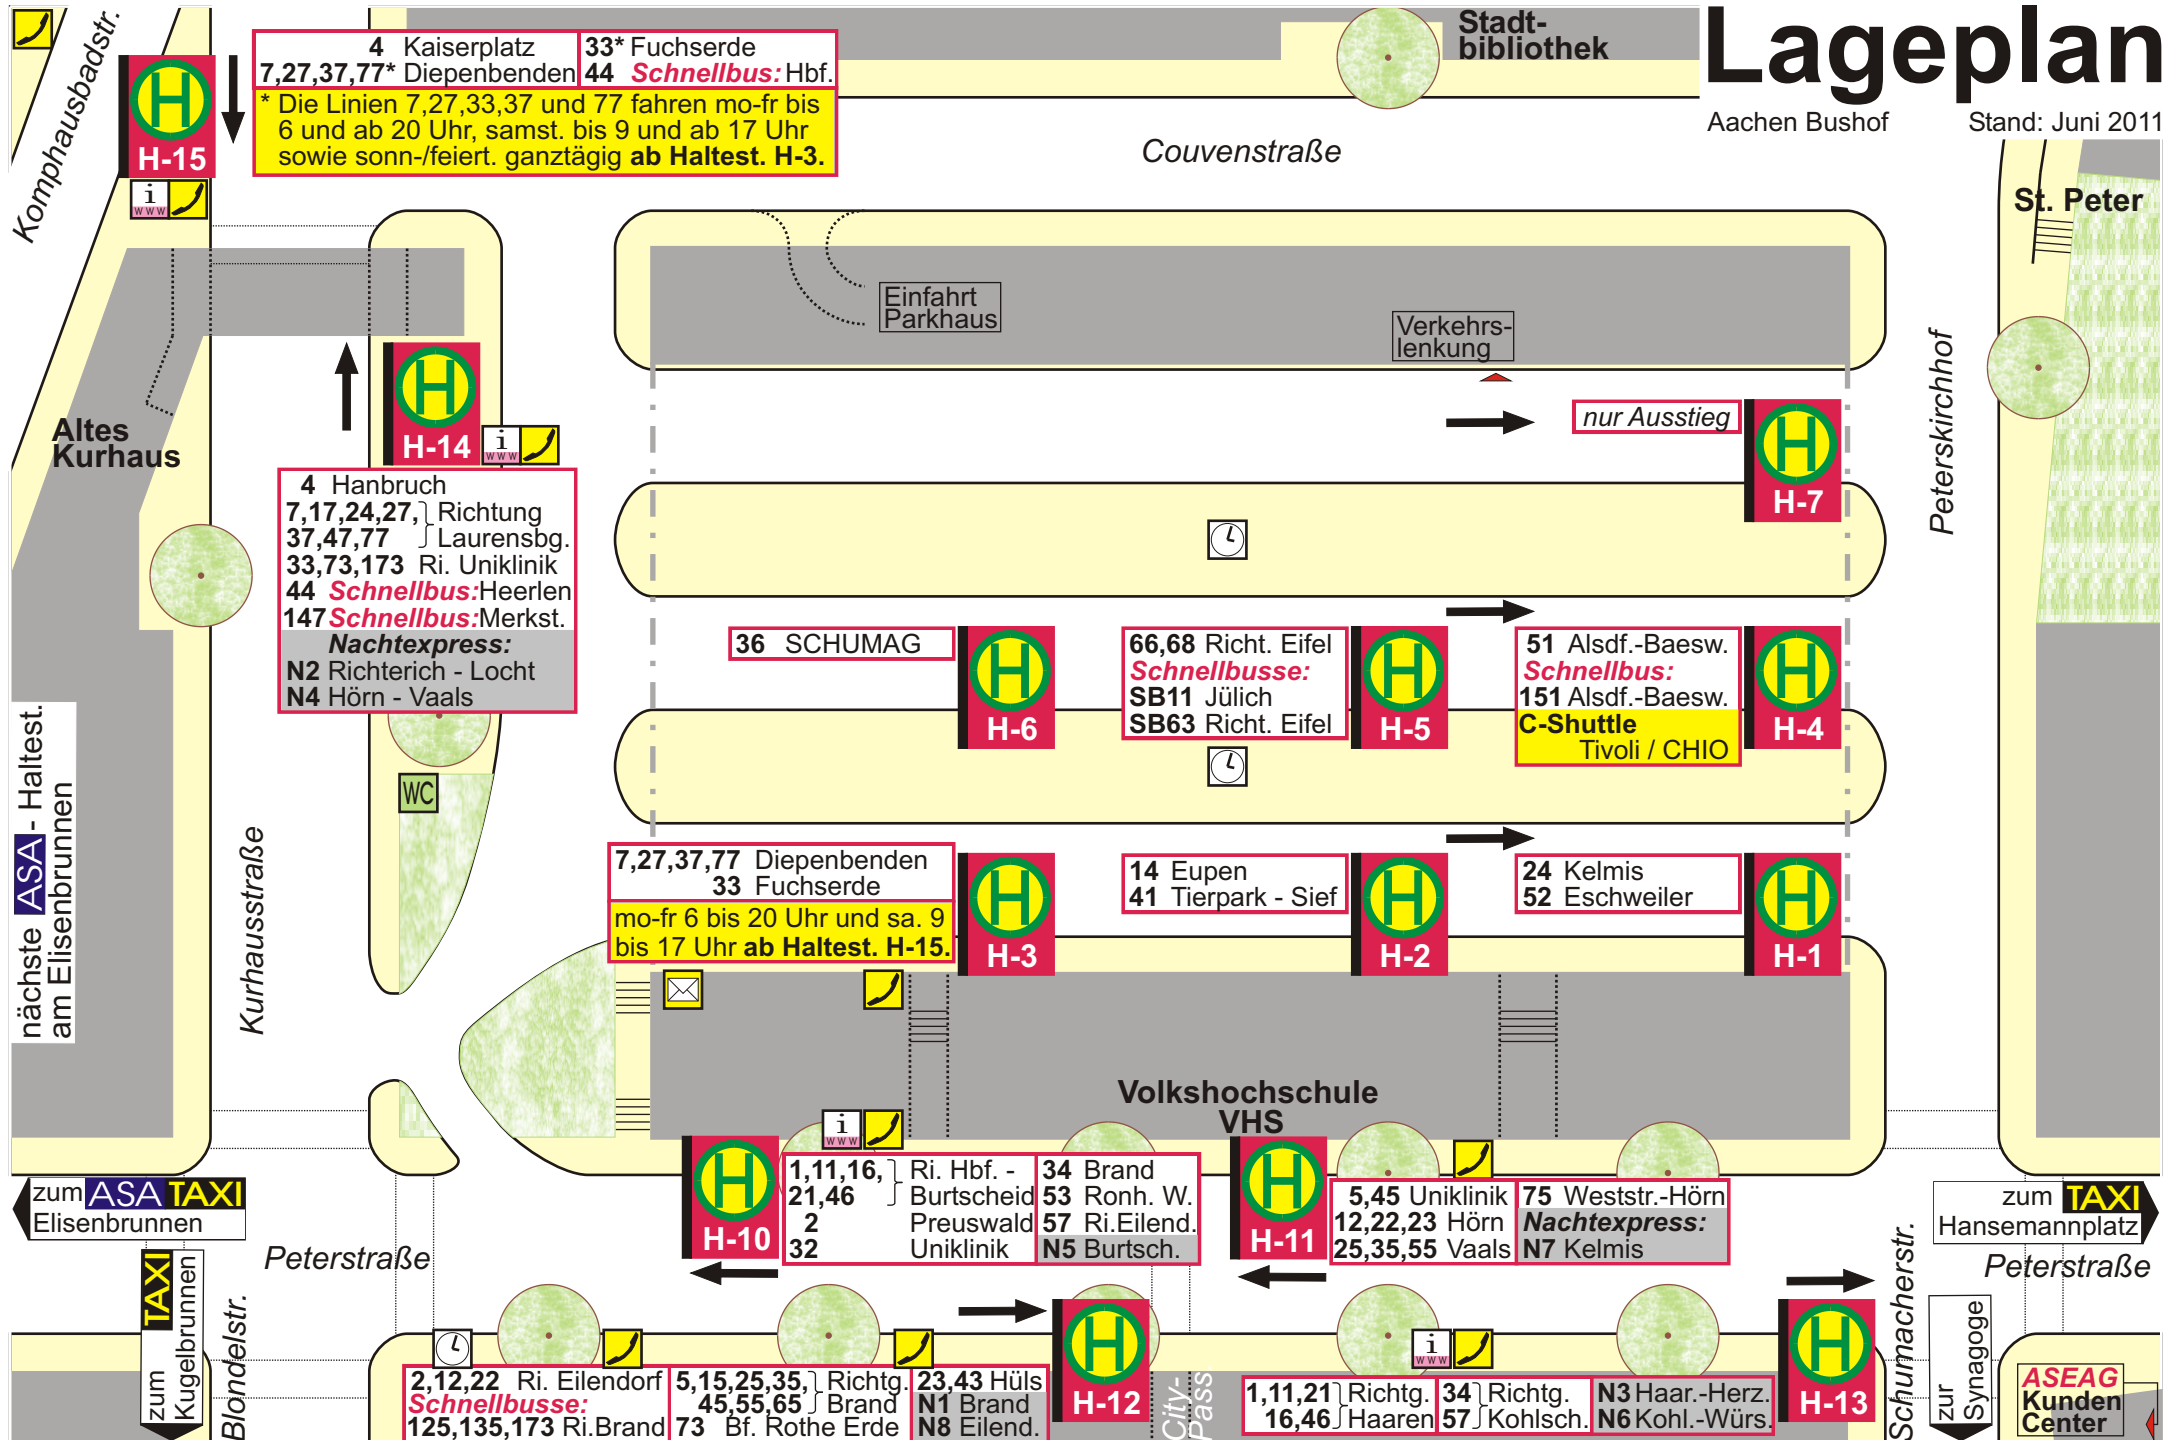

# Lageplan

Aachen Bushof

Stand: Juni 2011

**H-15**  
 4 Kaiserplatz  
 7,27,37,77\* Diepenbenden  
 33\* Fuchserde  
 44 **Schnellbus:** Hbf.  
 \* Die Linien 7,27,33,37 und 77 fahren mo-fr bis 6 und ab 20 Uhr, samst. bis 9 und ab 17 Uhr sowie sonn-/feiert. ganztägig **ab Haltest. H-3.**

**H-14**  
 4 Hanbruch  
 7,17,24,27, } Richtung  
 37,47,77 } Laurensbg.  
 33,73,173 Ri. Uniklinik  
 44 **Schnellbus:** Heerlen  
 147 **Schnellbus:** Merkst.  
**Nachtexpress:**  
 N2 Richterich - Locht  
 N4 Hörn - Vaals

**H-3**  
 7,27,37,77 Diepenbenden  
 33 Fuchserde  
 mo-fr 6 bis 20 Uhr und sa. 9  
 bis 17 Uhr **ab Haltest. H-15.**

**H-6**  
 36 SCHUMAG

**H-5**  
 66,68 Richt. Eifel  
**Schnellbusse:**  
 SB11 Jülich  
 SB63 Richt. Eifel

**H-4**  
 51 Alsd.-Baesw.  
**Schnellbus:**  
 151 Alsd.-Baesw.  
**C-Shuttle**  
 Tivoli / CHIO

**H-2**  
 14 Eupen  
 41 Tierpark - Sief

**H-1**  
 24 Kelmis  
 52 Eschweiler

**H-10**  
 1,11,16, } Ri. Hbf. -  
 21,46 } Burtscheid  
 2 } Preuswald  
 32 } Uniklinik