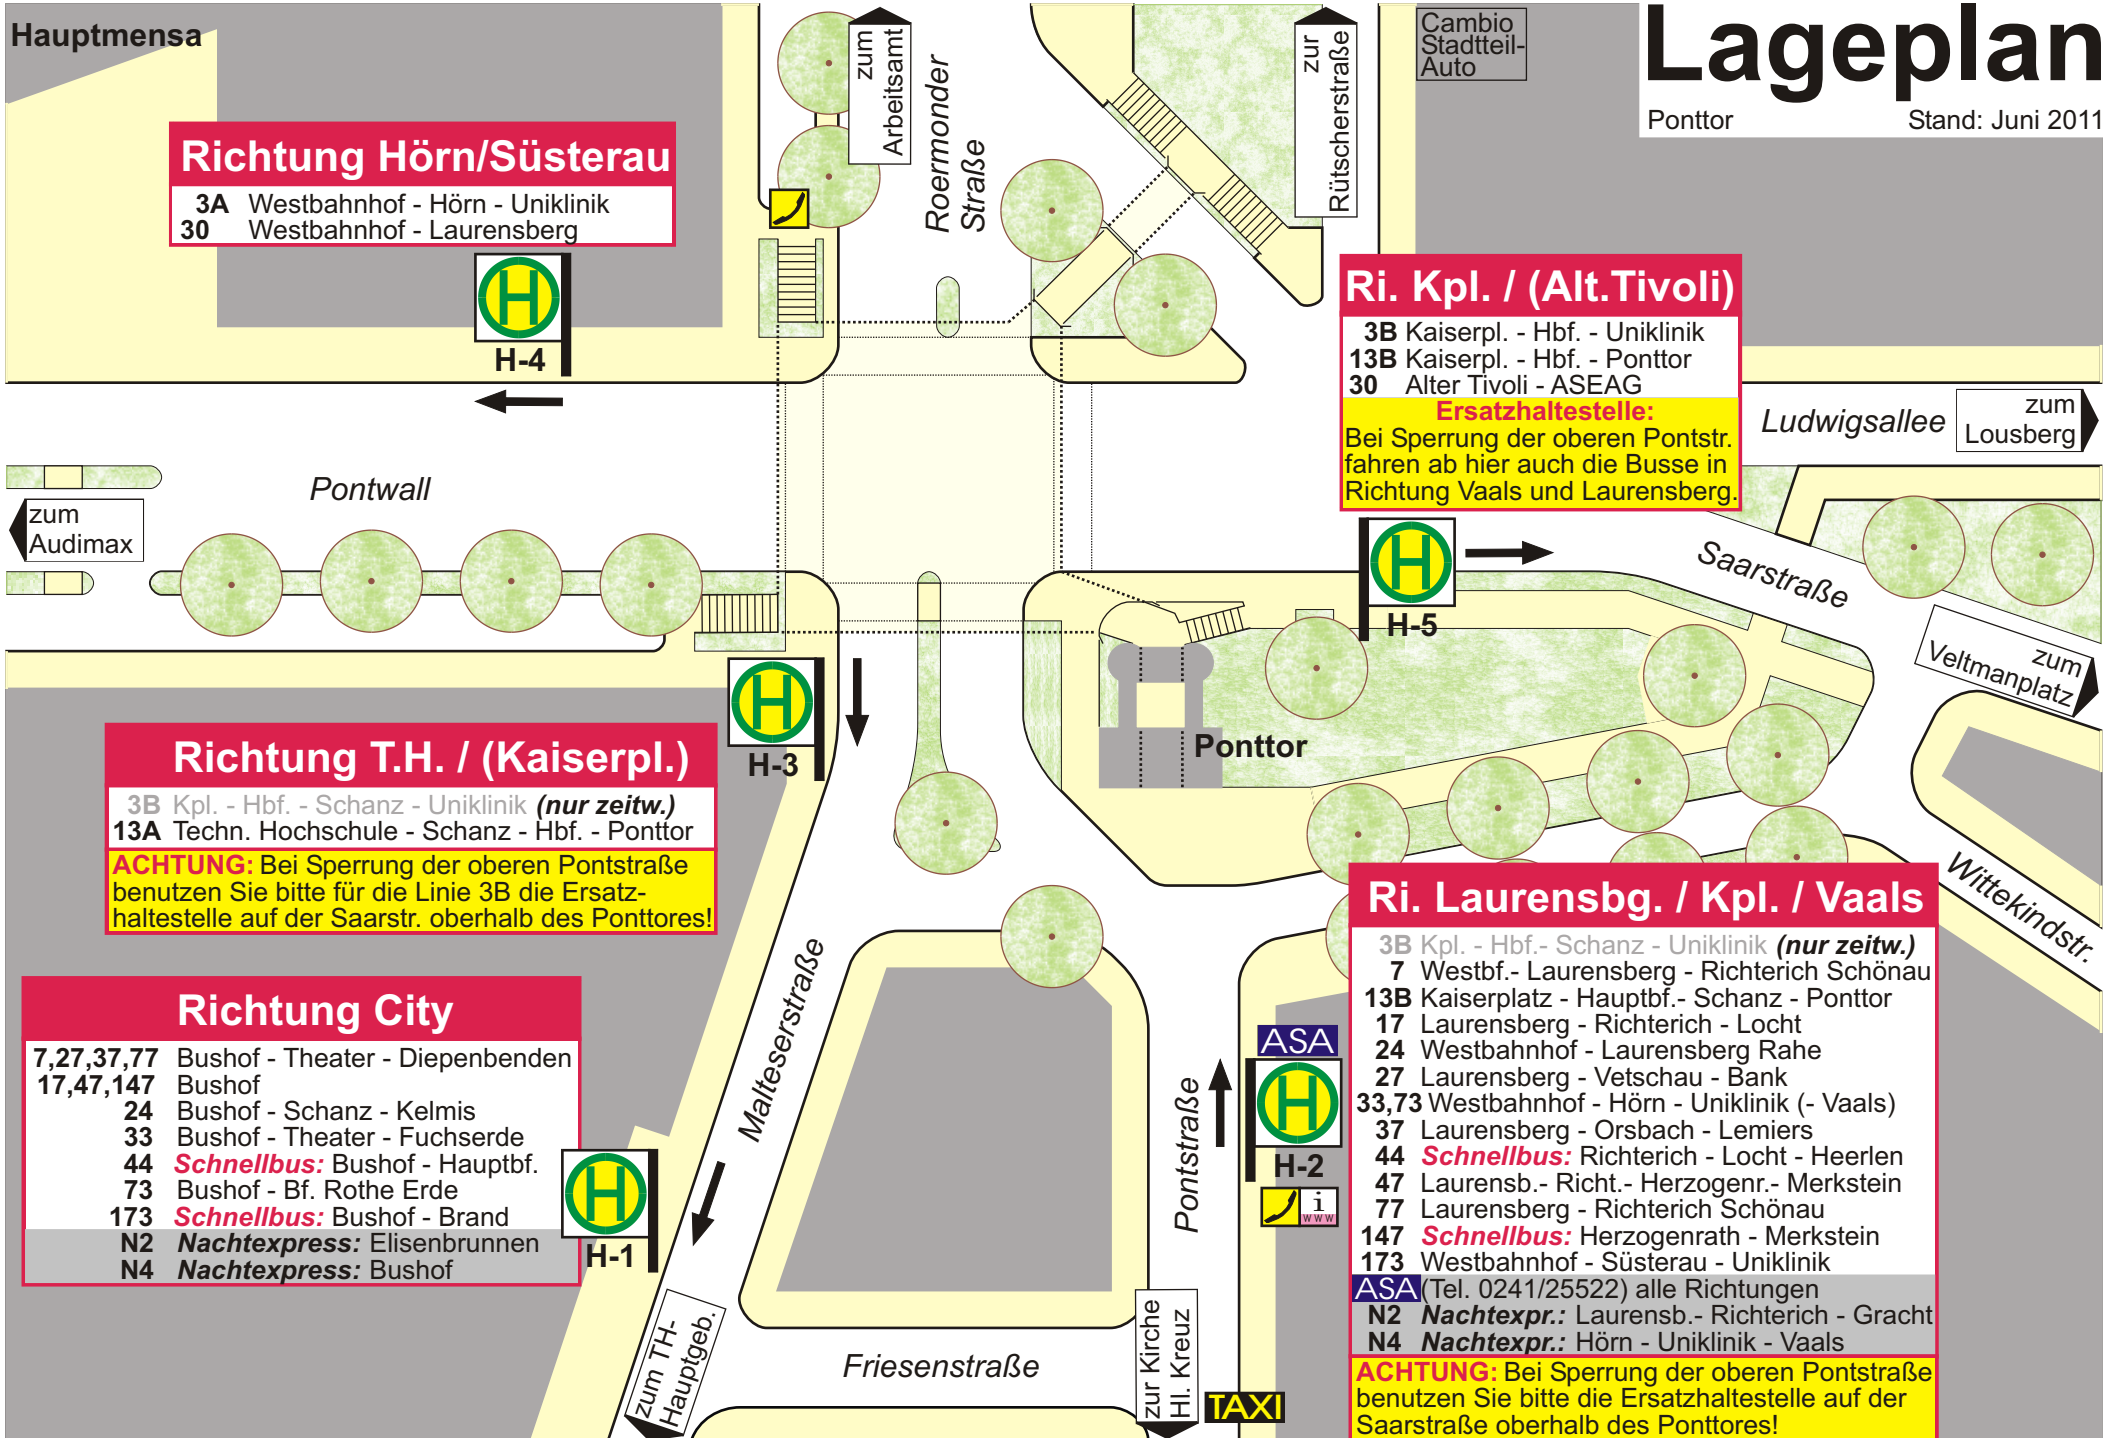

Lageplan

Ponttor Stand: Juni 2011

Richtung Hörn/Süsterau

- 3A Westbahnhof - Hörn - Uniklinik
- 30 Westbahnhof - Laursberg

H-4

Ri. Kpl. / (Alt.Tivoli)

- 3B Kaiserpl. - Hbf. - Uniklinik
- 13B Kaiserpl. - Hbf. - Ponttor
- 30 Alter Tivoli - ASEAG

Ersatzhaltestelle:
Bei Sperrung der oberen Pontstr. fahren ab hier auch die Busse in Richtung Vaals und Laursberg.

H-5

Richtung T.H. / (Kaiserpl.)

- 3B Kpl. - Hbf. - Schanz - Uniklinik (nur zeitw.)
- 13A Techn. Hochschule - Schanz - Hbf. - Ponttor

ACHTUNG: Bei Sperrung der oberen Pontstraße benutzen Sie bitte für die Linie 3B die Ersatzhaltestelle auf der Saarstr. oberhalb des Ponttores!

H-3

Richtung City

- 7,27,37,77 Bushof - Theater - Diepenbenden
- 17,47,147 Bushof
- 24 Bushof - Schanz - Kelmis
- 33 Bushof - Theater - Fuchserde
- 44 **Schnellbus:** Bushof - Hauptbf.
- 73 Bushof - Bf. Rothe Erde
- 173 **Schnellbus:** Bushof - Brand
- N2 **Nachtexpress:** Elisenbrunnen
- N4 **Nachtexpress:** Bushof

H-1

Ri. Laursbg. / Kpl. / Vaals

- 3B Kpl. - Hbf. - Schanz - Uniklinik (nur zeitw.)
- 7 Westbf. - Laursberg - Richterich Schönau
- 13B Kaiserplatz - Hauptbf. - Schanz - Ponttor
- 17 Laursberg - Richterich - Loch
- 24 Westbahnhof - Laursberg Rahe
- 27 Laursberg - Vetschau - Bank
- 33,73 Westbahnhof - Hörn - Uniklinik (- Vaals)
- 37 Laursberg - Orsbach - Lemiers
- 44 **Schnellbus:** Richterich - Loch - Heerlen
- 47 Laursb. - Richt. - Herzogenr. - Merkstein
- 77 Laursberg - Richterich Schönau
- 147 **Schnellbus:** Herzogenrath - Merkstein
- 173 Westbahnhof - Süsterau - Uniklinik