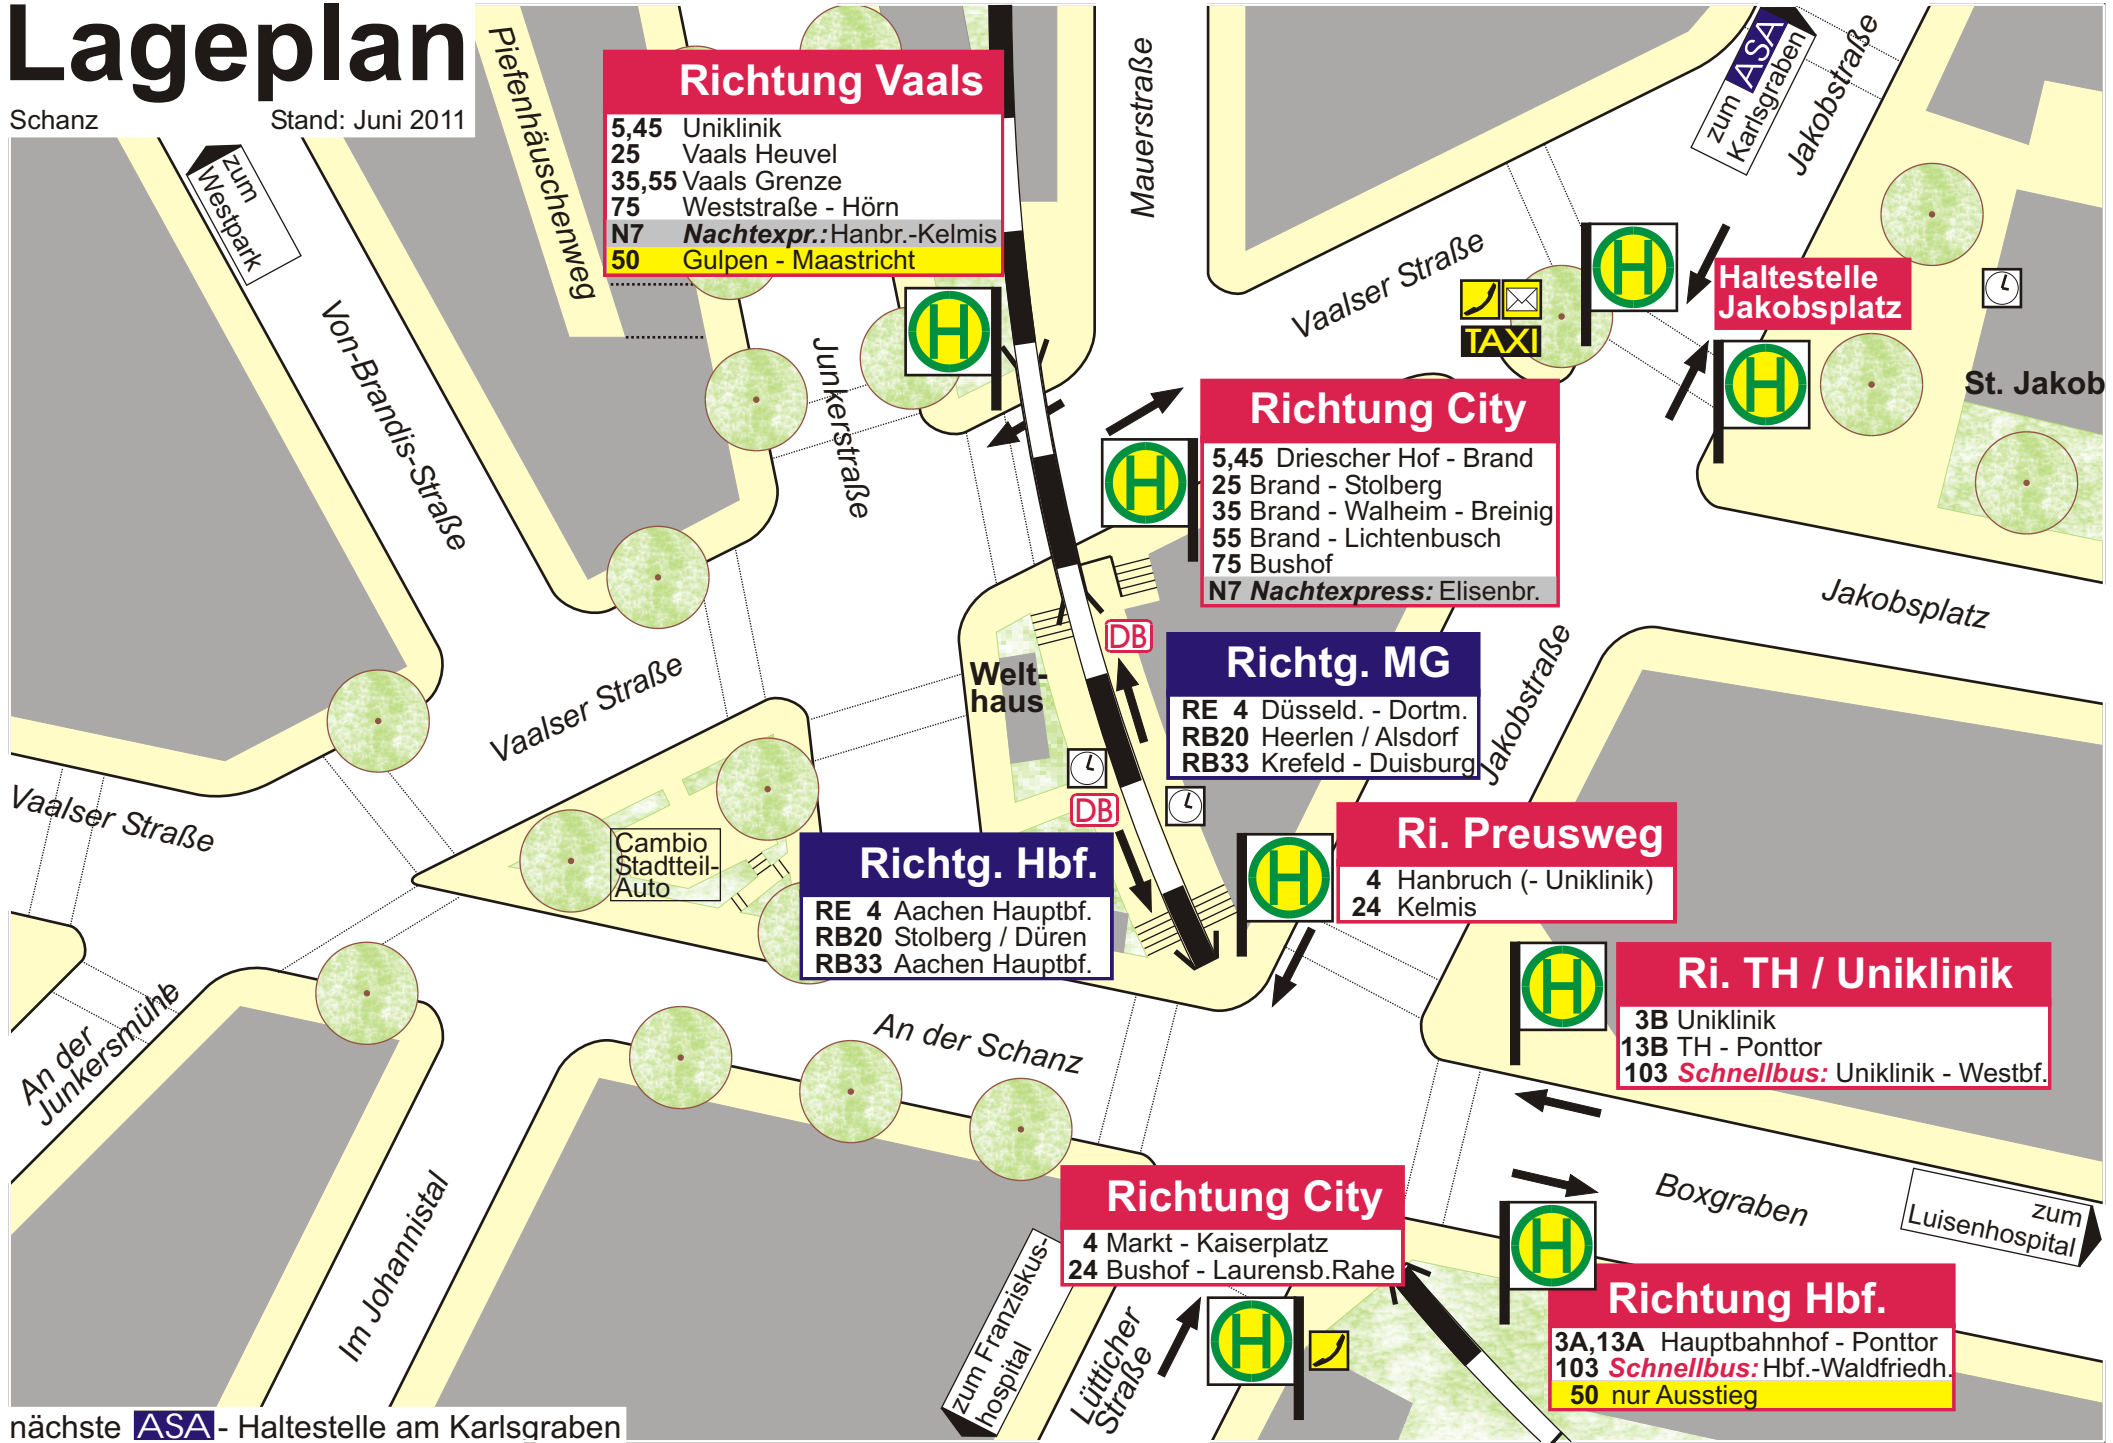

# Lageplan

Schanz

Stand: Juni 2011

**Richtung Vaals**

- 5,45 Uniklinik
- 25 Vaals Heuvel
- 35,55 Vaals Grenze
- 75 Weststraße - Hörn
- N7 **Nachtexpr.:** Hanbr.-Kelmis
- 50 Gulpen - Maastricht

**Richtung City**

- 5,45 Driescher Hof - Brand
- 25 Brand - Stolberg
- 35 Brand - Walheim - Breinig
- 55 Brand - Lichtenbusch
- 75 Bushof
- N7 **Nachtexpress:** Eisenbr.

**Richtg. MG**

- RE 4 Düsseld. - Dortm.
- RB20 Heerlen / Alsdorf
- RB33 Krefeld - Duisburg

**Richtg. Hbf.**

- RE 4 Aachen Hauptbf.
- RB20 Stolberg / Düren
- RB33 Aachen Hauptbf.

**Ri. Preusweg**

- 4 Hanbruch (- Uniklinik)
- 24 Kelmis

**Ri. TH / Uniklinik**

- 3B Uniklinik
- 13B TH - Ponttor
- 103 **Schnellbus:** Uniklinik - Westbf.

**Richtung City**

- 4 Markt - Kaiserplatz
- 24 Bushof - Laurensb. Rahe

**Richtung Hbf.**

- 3A, 13A Hauptbahnhof - Ponttor
- 103 **Schnellbus:** Hbf.-Waldfriedh.
- 50 nur Ausstieg

nächste ASA - Haltestelle am Karlsgraben