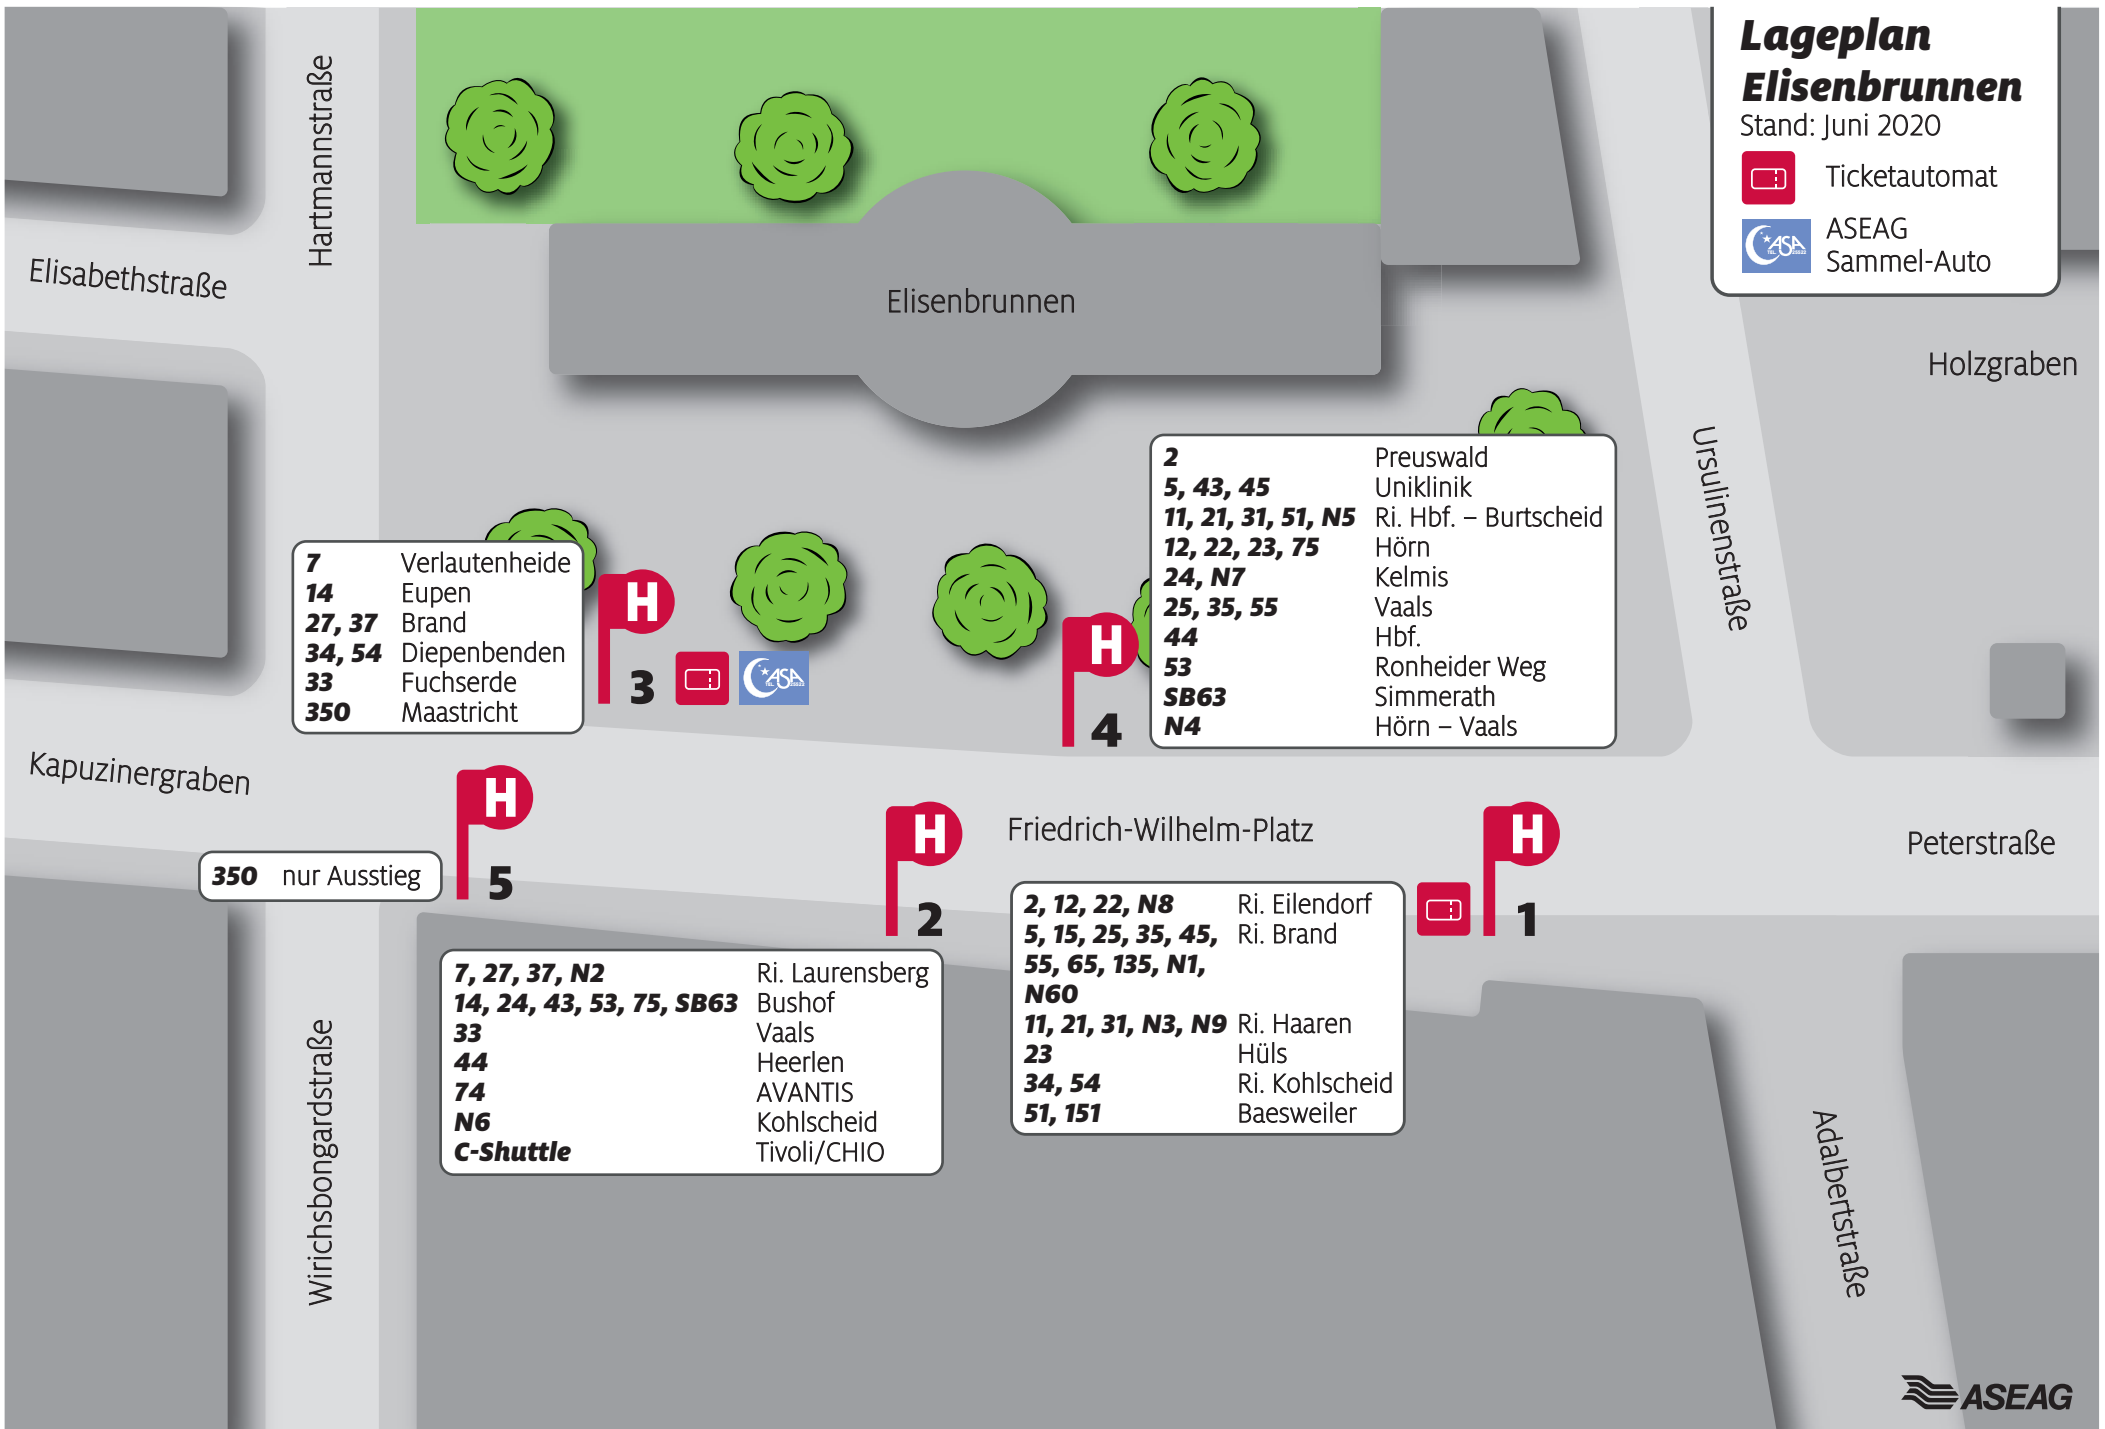

Lageplan Elisenbrunnen

Stand: Juni 2020

 Ticketautomat

 ASEAG
Sammel-Auto

- 7** Verlautenheide
- 14** Eupen
- 27, 37** Brand
- 34, 54** Diepenbenden
- 33** Fuchserde
- 350** Maastricht

3

4

- 2** Preuswald
- 5, 43, 45** Uniklinik
- 11, 21, 31, 51, N5** Ri. Hbf. – Burtscheid
- 12, 22, 23, 75** Hörn
- 24, N7** Kelmis
- 25, 35, 55** Vaals
- 44** Hbf.
- 53** Ronheider Weg
- SB63** Simmerath
- N4** Hörn – Vaals

350 nur Ausstieg

5

- 7, 27, 37, N2** Ri. Laurensberg
- 14, 24, 43, 53, 75, SB63** Bushof
- 33** Vaals
- 44** Heerlen
- 74** AVANTIS
- N6** Kohlscheid
- C-Shuttle** Tivoli/CHIO

2

Friedrich-Wilhelm-Platz

- 2, 12, 22, N8** Ri. Eilendorf
- 5, 15, 25, 35, 45, 55, 65, 135, N1, N60** Ri. Brand
- 11, 21, 31, N3, N9** Ri. Haaren
- 23** Hüls
- 34, 54** Ri. Kohlscheid
- 51, 151** Baesweiler