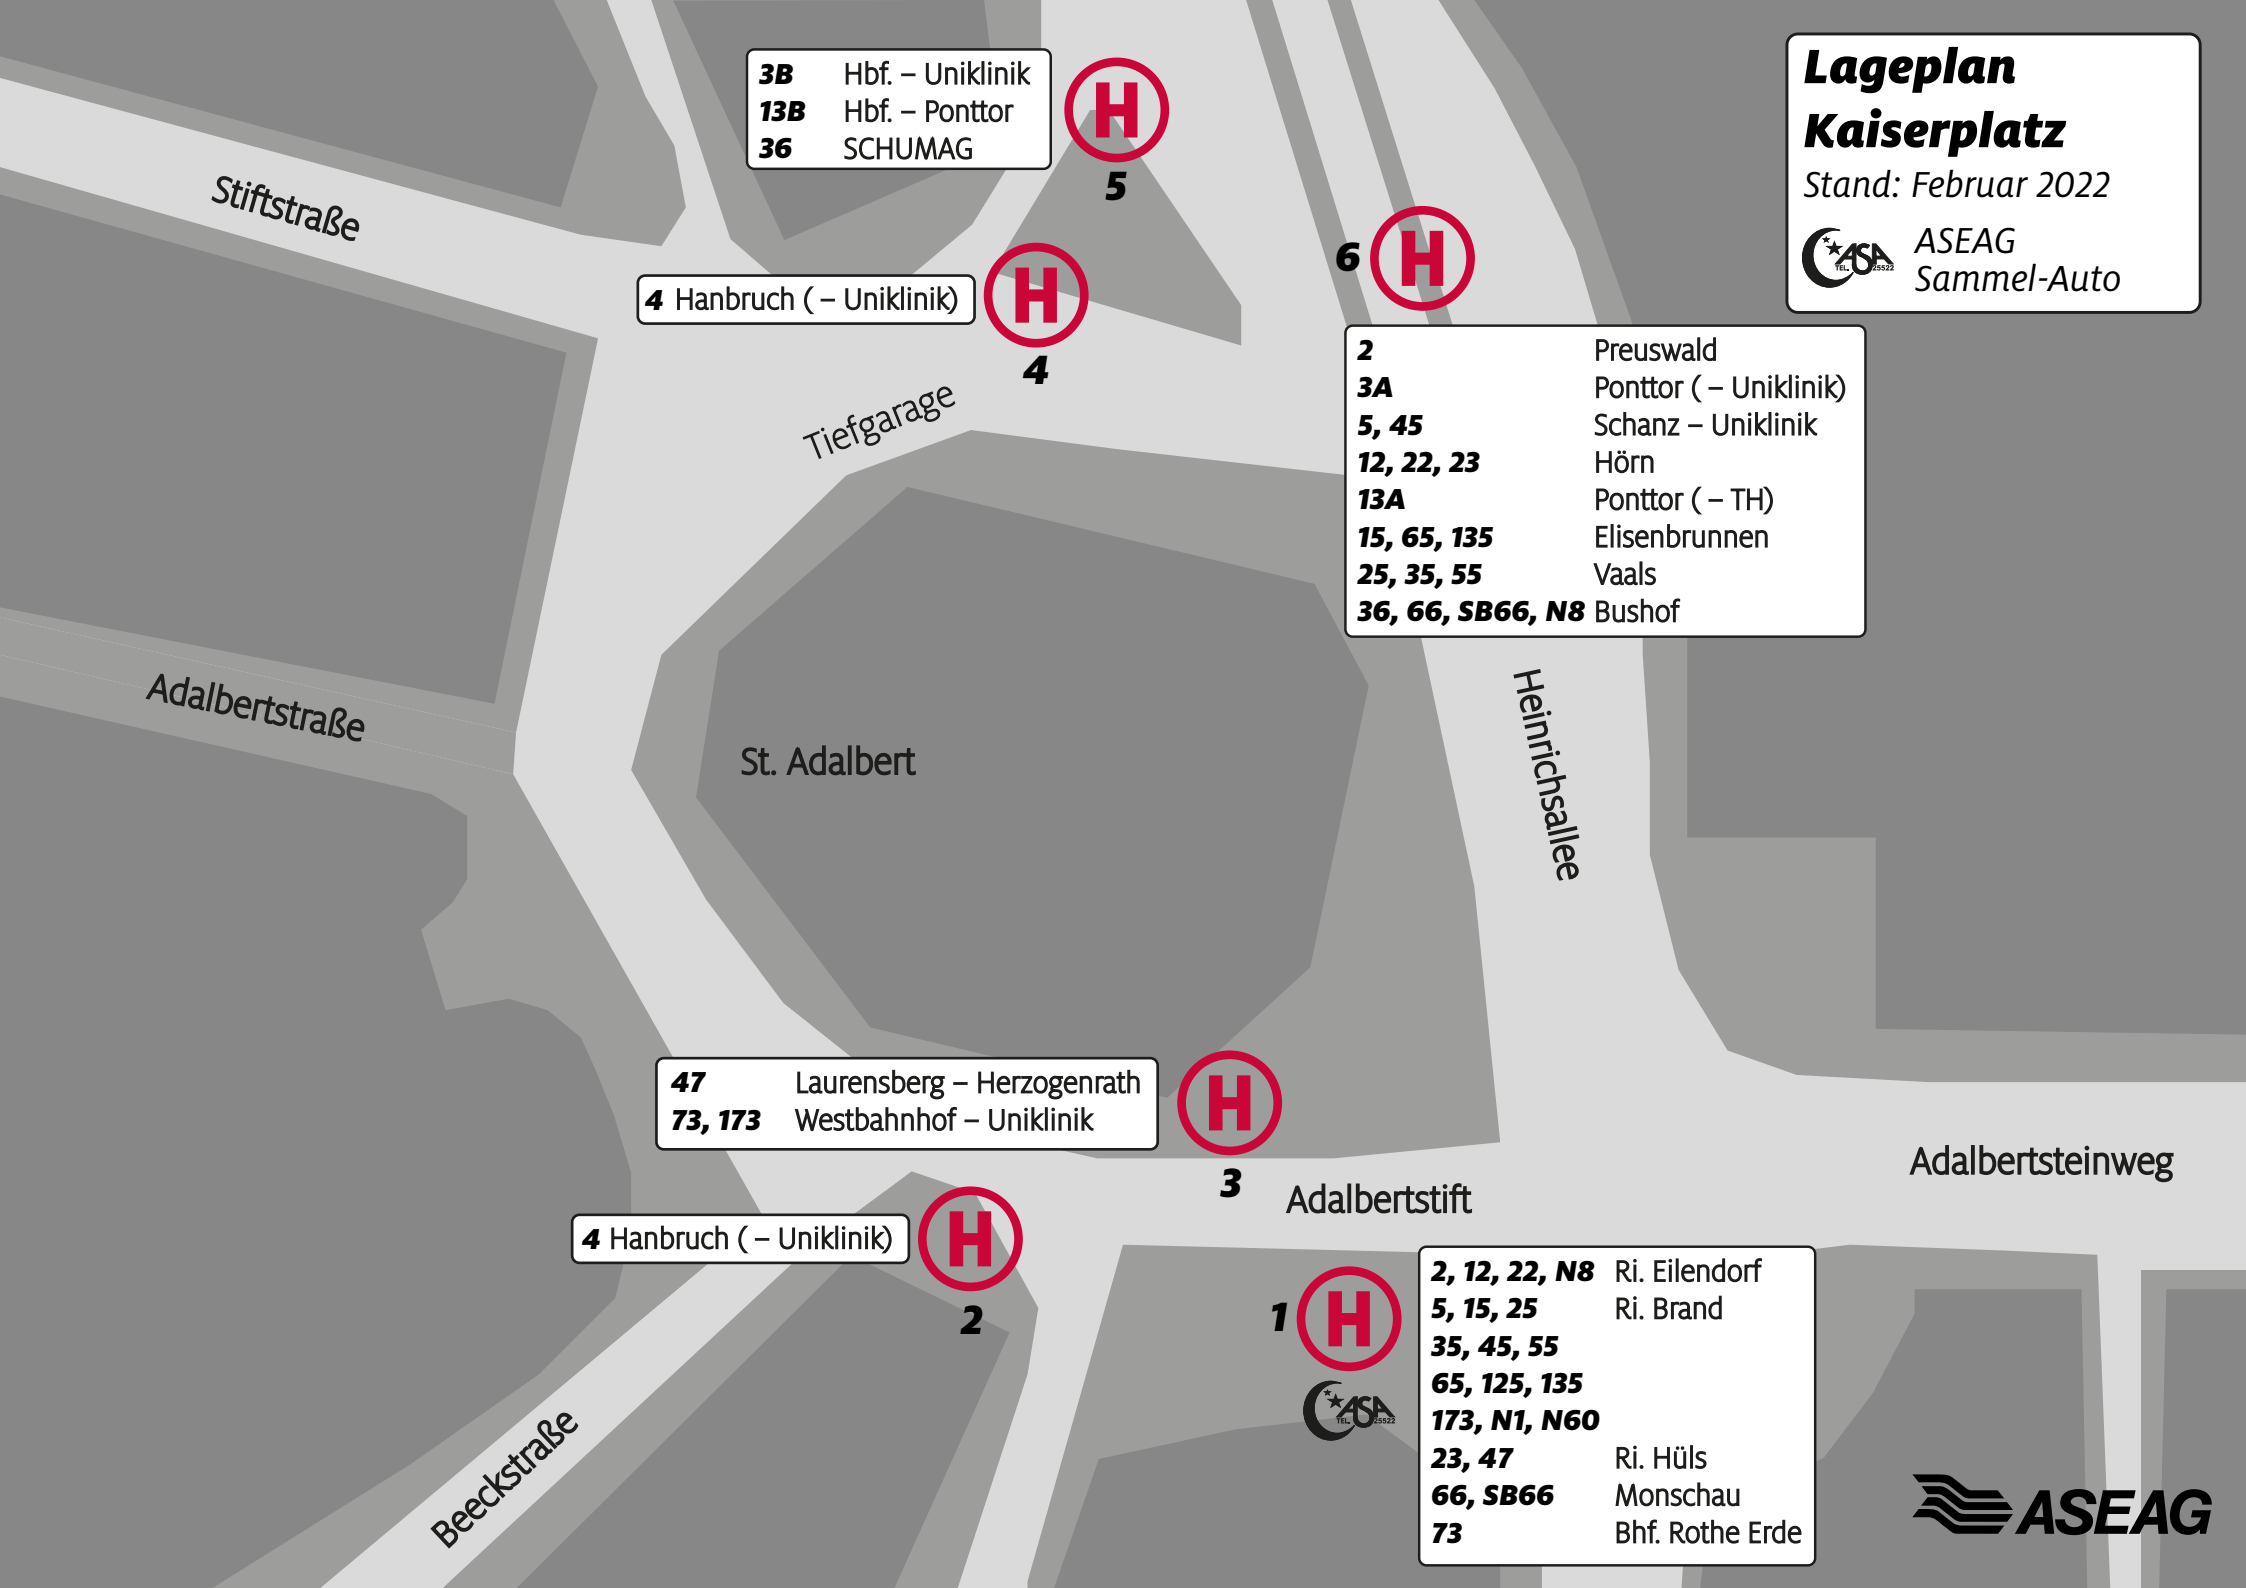

Lageplan Kaiserplatz

Stand: Februar 2022

ASEAG
Sammel-Auto

3B Hbf. – Uniklinik
13B Hbf. – Ponttor
36 SCHUMAG

H
5

4 Hanbruch (– Uniklinik)

H
4

H
6

2 Preuswald
3A Ponttor (– Uniklinik)
5, 45 Schanz – Uniklinik
12, 22, 23 Hörn
13A Ponttor (– TH)
15, 65, 135 Elisenbrunnen
25, 35, 55 Vaals
36, 66, SB66, N8 Bushof

47 Laurensberg – Herzogenrath
73, 173 Westbahnhof – Uniklinik

H
3

Adalbertstift

4 Hanbruch (– Uniklinik)

H
2

H
1

2, 12, 22, N8 Ri. Eilendorf
5, 15, 25 Ri. Brand
35, 45, 55
65, 125, 135
173, N1, N60
23, 47 Ri. Hüls
66, SB66 Monschau
73 Bhf. Rothe Erde