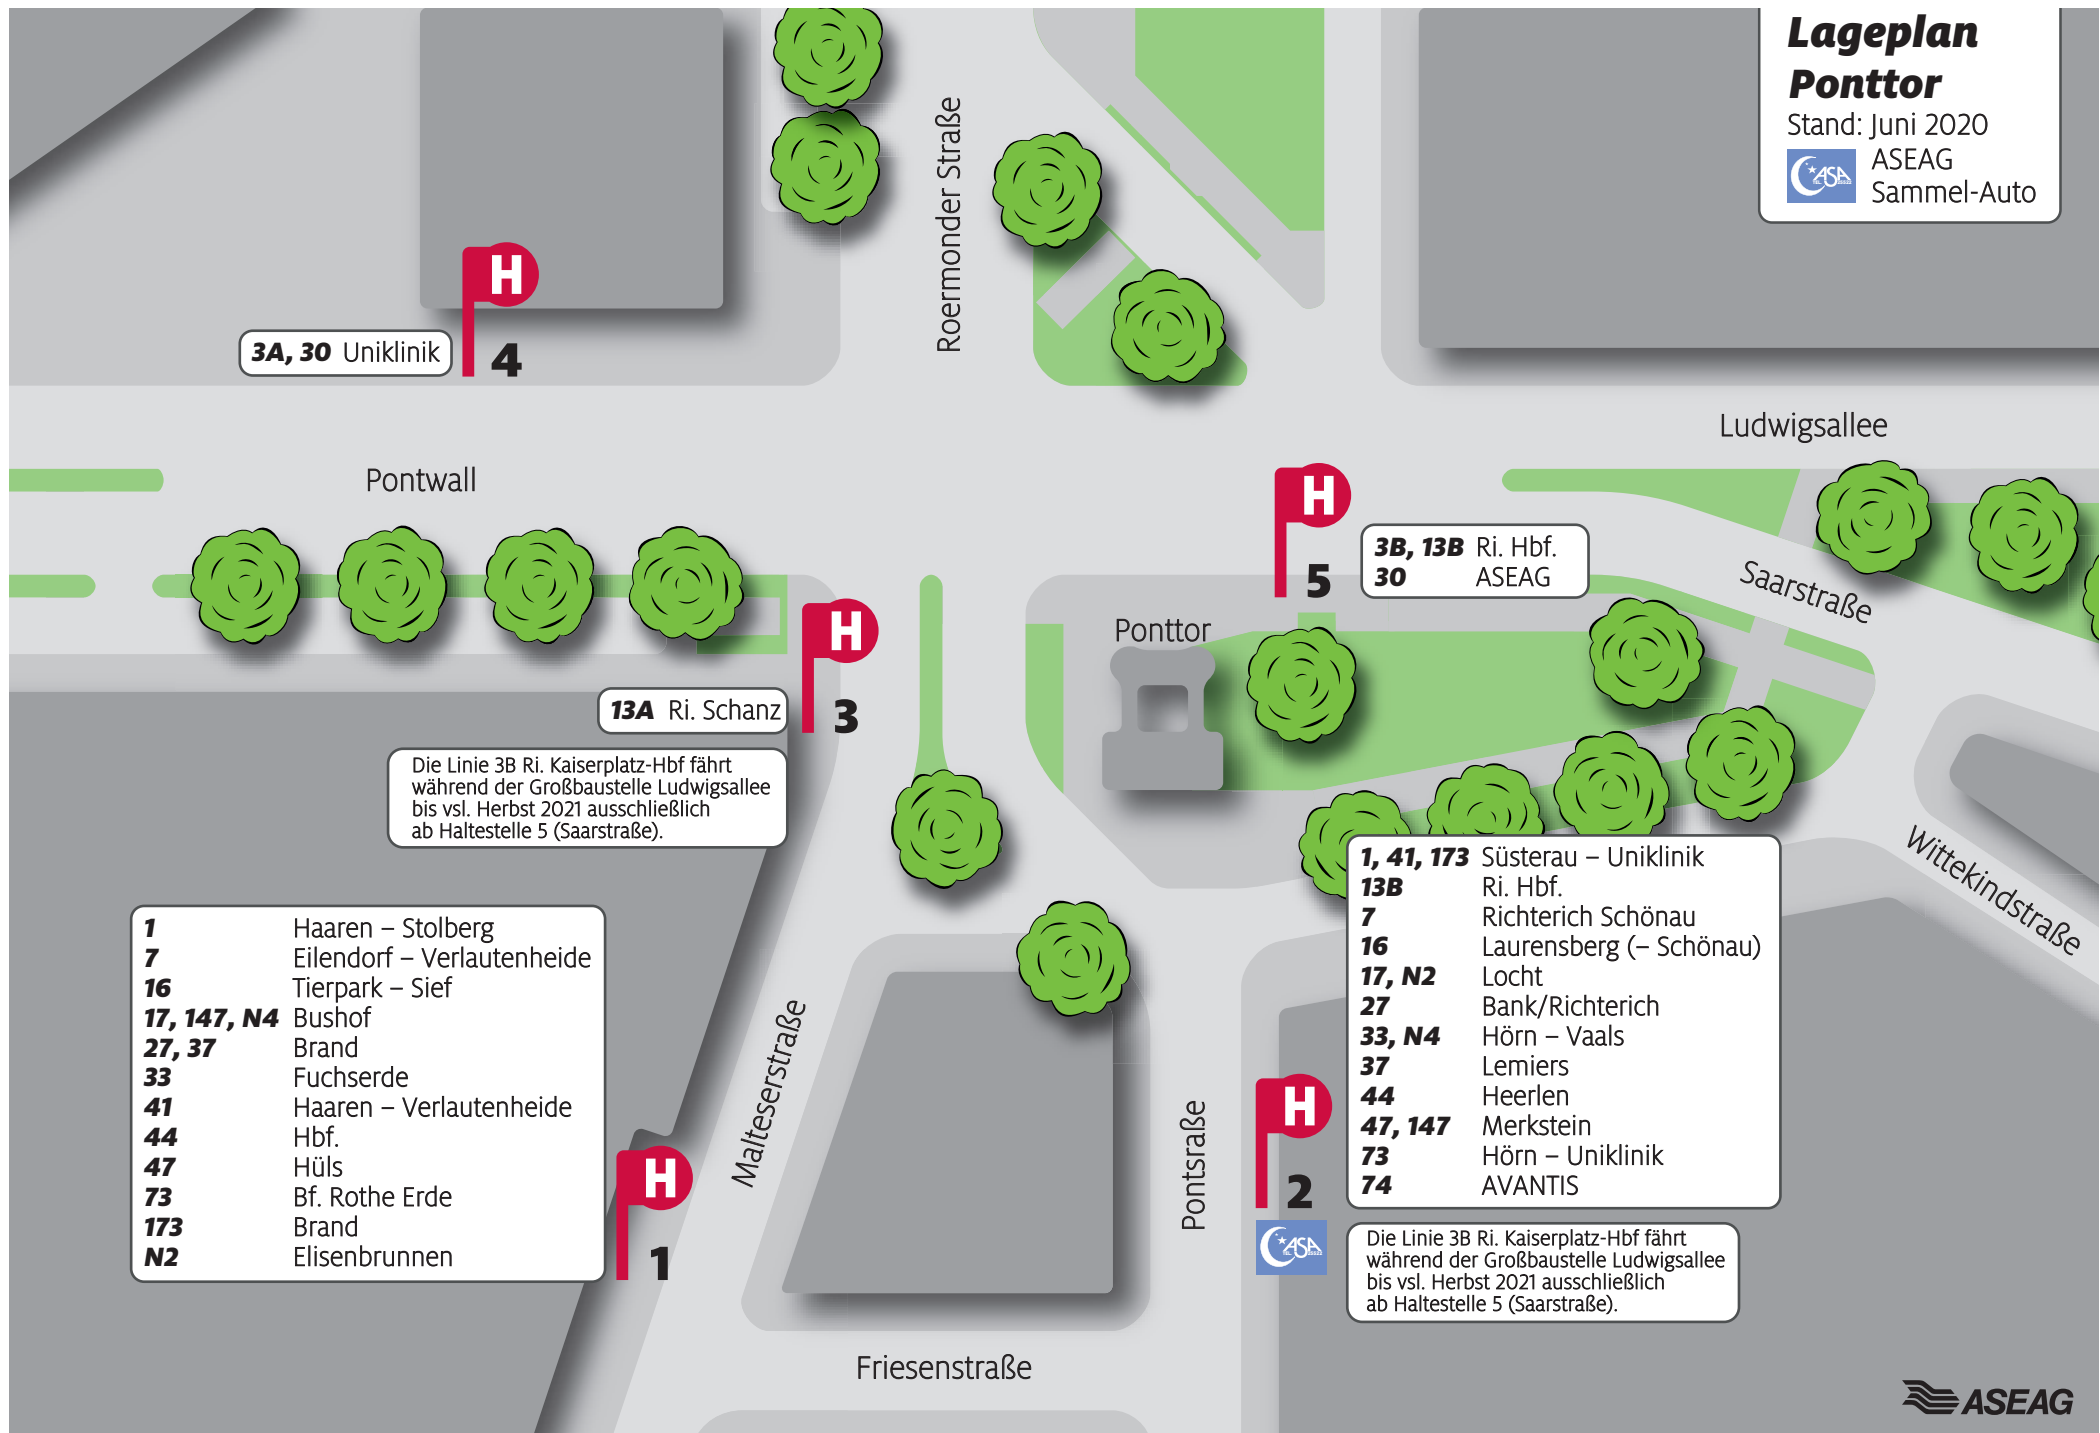

Lageplan Ponttor

Stand: Juni 2020

3A, 30 Uniklinik

H
4

Roermonder Straße

Ludwigsallee

Pontwall

H
5

3B, 13B Ri. Hbf.
30 ASEAG

Saarstraße

Ponttor

13A Ri. Schanz

H
3

Die Linie 3B Ri. Kaiserplatz-Hbf fährt während der Großbaustelle Ludwigsallee bis vsl. Herbst 2021 ausschließlich ab Haltestelle 5 (Saarstraße).

Wittekindstraße

- 1** Haaren – Stolberg
- 7** Eilendorf – Verlautenheide
- 16** Tierpark – Sief
- 17, 147, N4** Bushof
- 27, 37** Brand
- 33** Fuchserde
- 41** Haaren – Verlautenheide
- 44** Hbf.
- 47** Hüls
- 73** Bf. Rothe Erde
- 173** Brand
- N2** Eisenbrunnen

Die Linie 3B Ri. Kaiserplatz-Hbf fährt während der Großbaustelle Ludwigsallee bis vsl. Herbst 2021 ausschließlich ab Haltestelle 5 (Saarstraße).

Friesenstraße