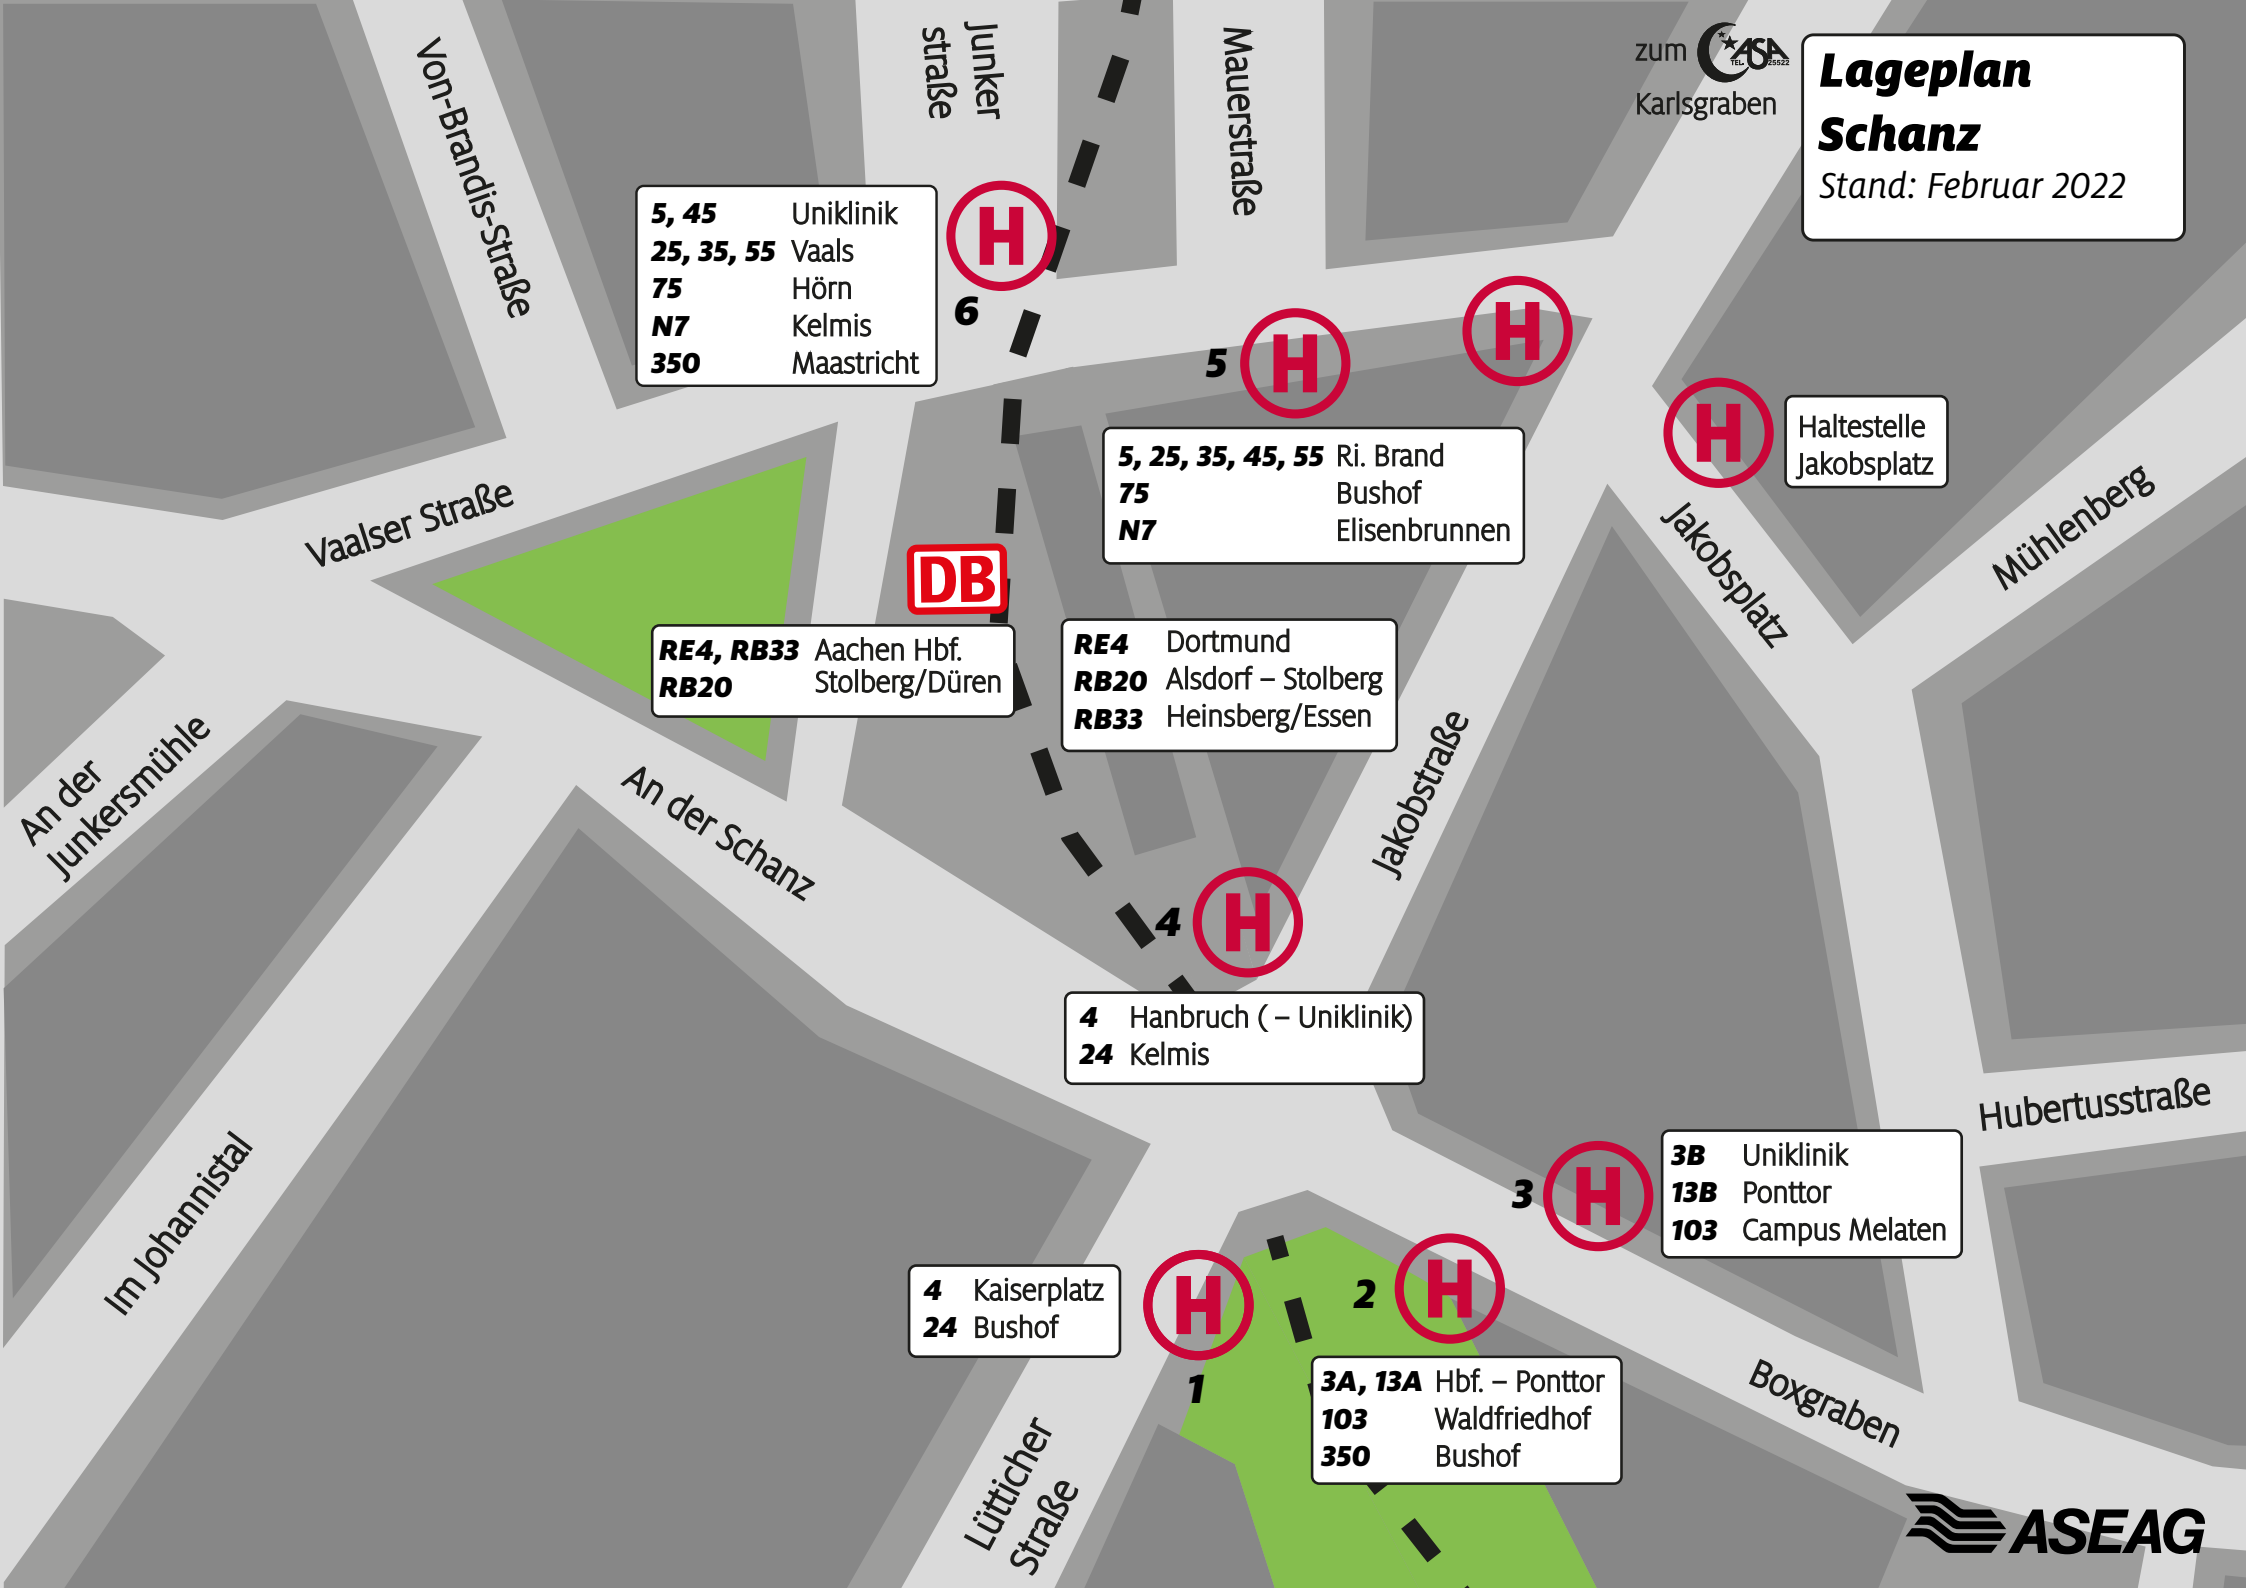

Lageplan Schanz

Stand: Februar 2022

5, 45 Uniklinik
25, 35, 55 Vaals
75 Hörn
N7 Kelmis
350 Maastricht

5, 25, 35, 45, 55 Ri. Brand
75 Bushof
N7 Eisenbrunnen

RE4, RB33 Aachen Hbf.
RB20 Stolberg/Düren

RE4 Dortmund
RB20 Alsdorf – Stolberg
RB33 Heinsberg/Essen

4 Hanbruch (– Uniklinik)
24 Kelmis

3B Uniklinik
13B Ponttor
103 Campus Melaten

4 Kaiserplatz
24 Bushof

3A, 13A Hbf. – Ponttor
103 Waldfriedhof
350 Bushof