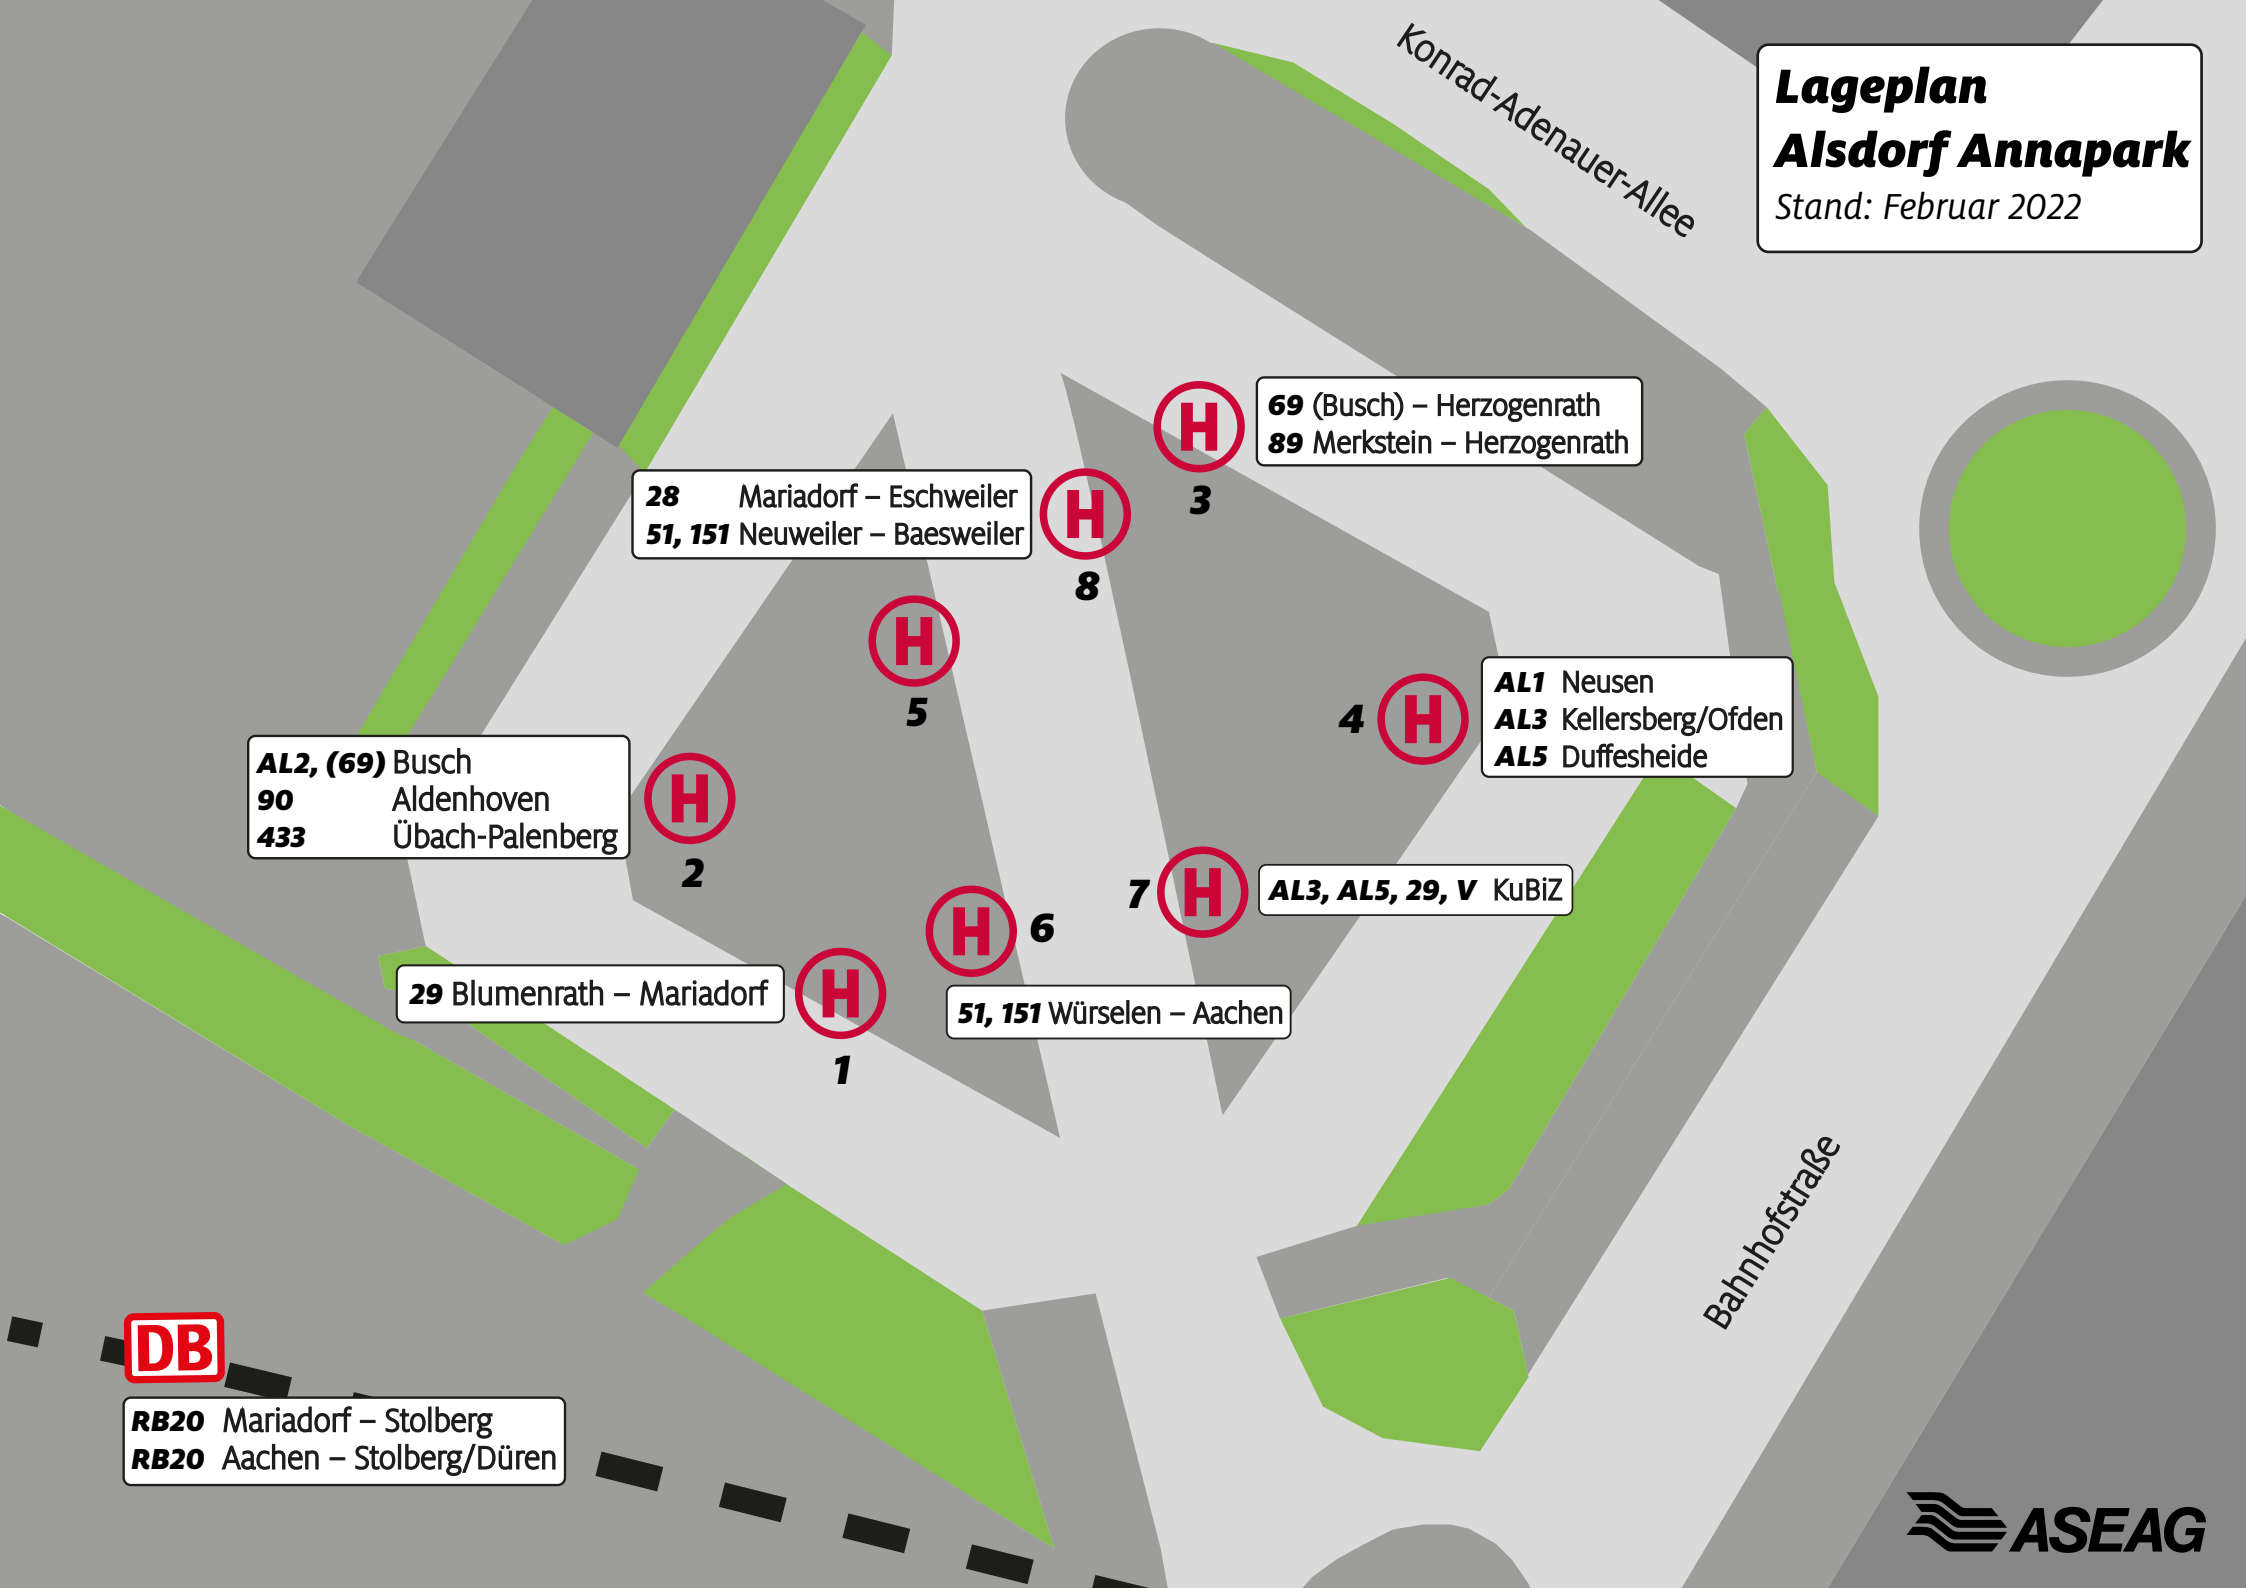

Lageplan Alsdorf Annapark

Stand: Februar 2022

RB20 Mariadorf – Stolberg
RB20 Aachen – Stolberg/Düren

Lageplan Alsdorf Annapark

Stand: Februar 2022