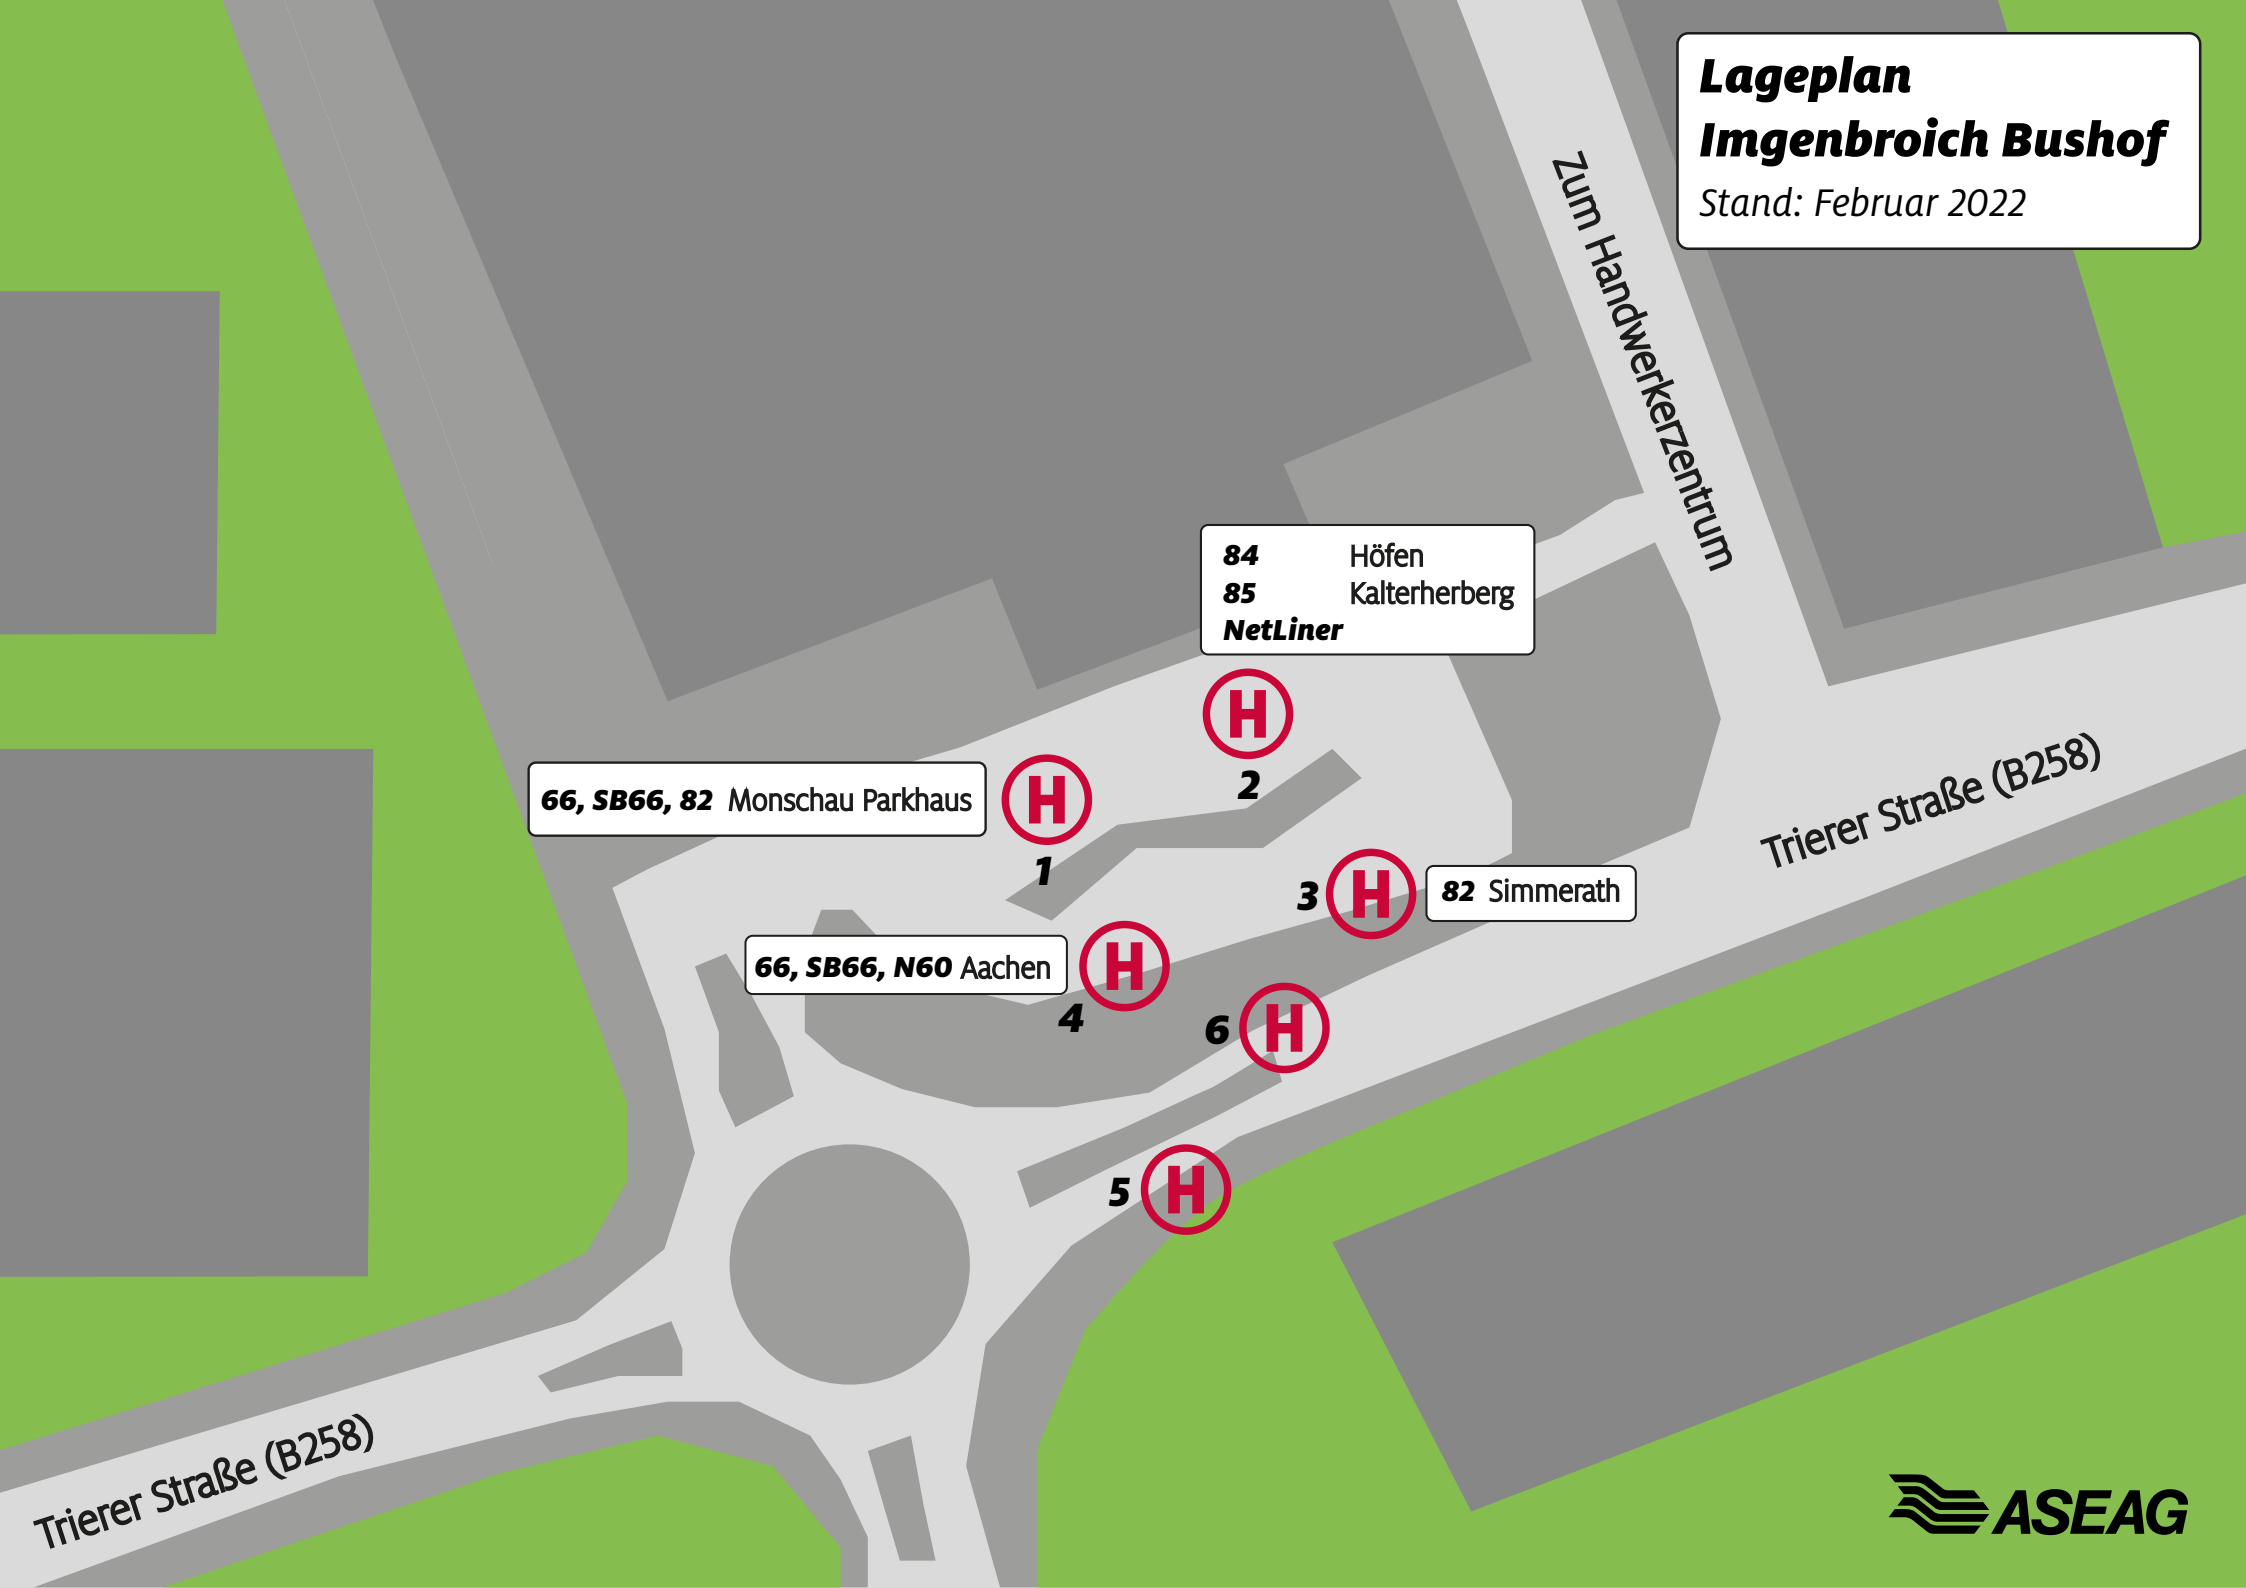

Lageplan Imgenbroich Bushof

Stand: Februar 2022

66, SB66, 82 Monschau Parkhaus

84 Höfen
85 Kalterherberg
NetLiner

82 Simmerath

66, SB66, N60 Aachen

Trierer Straße (B258)

Zum Handwerkerzentrum

Trierer Straße (B258)