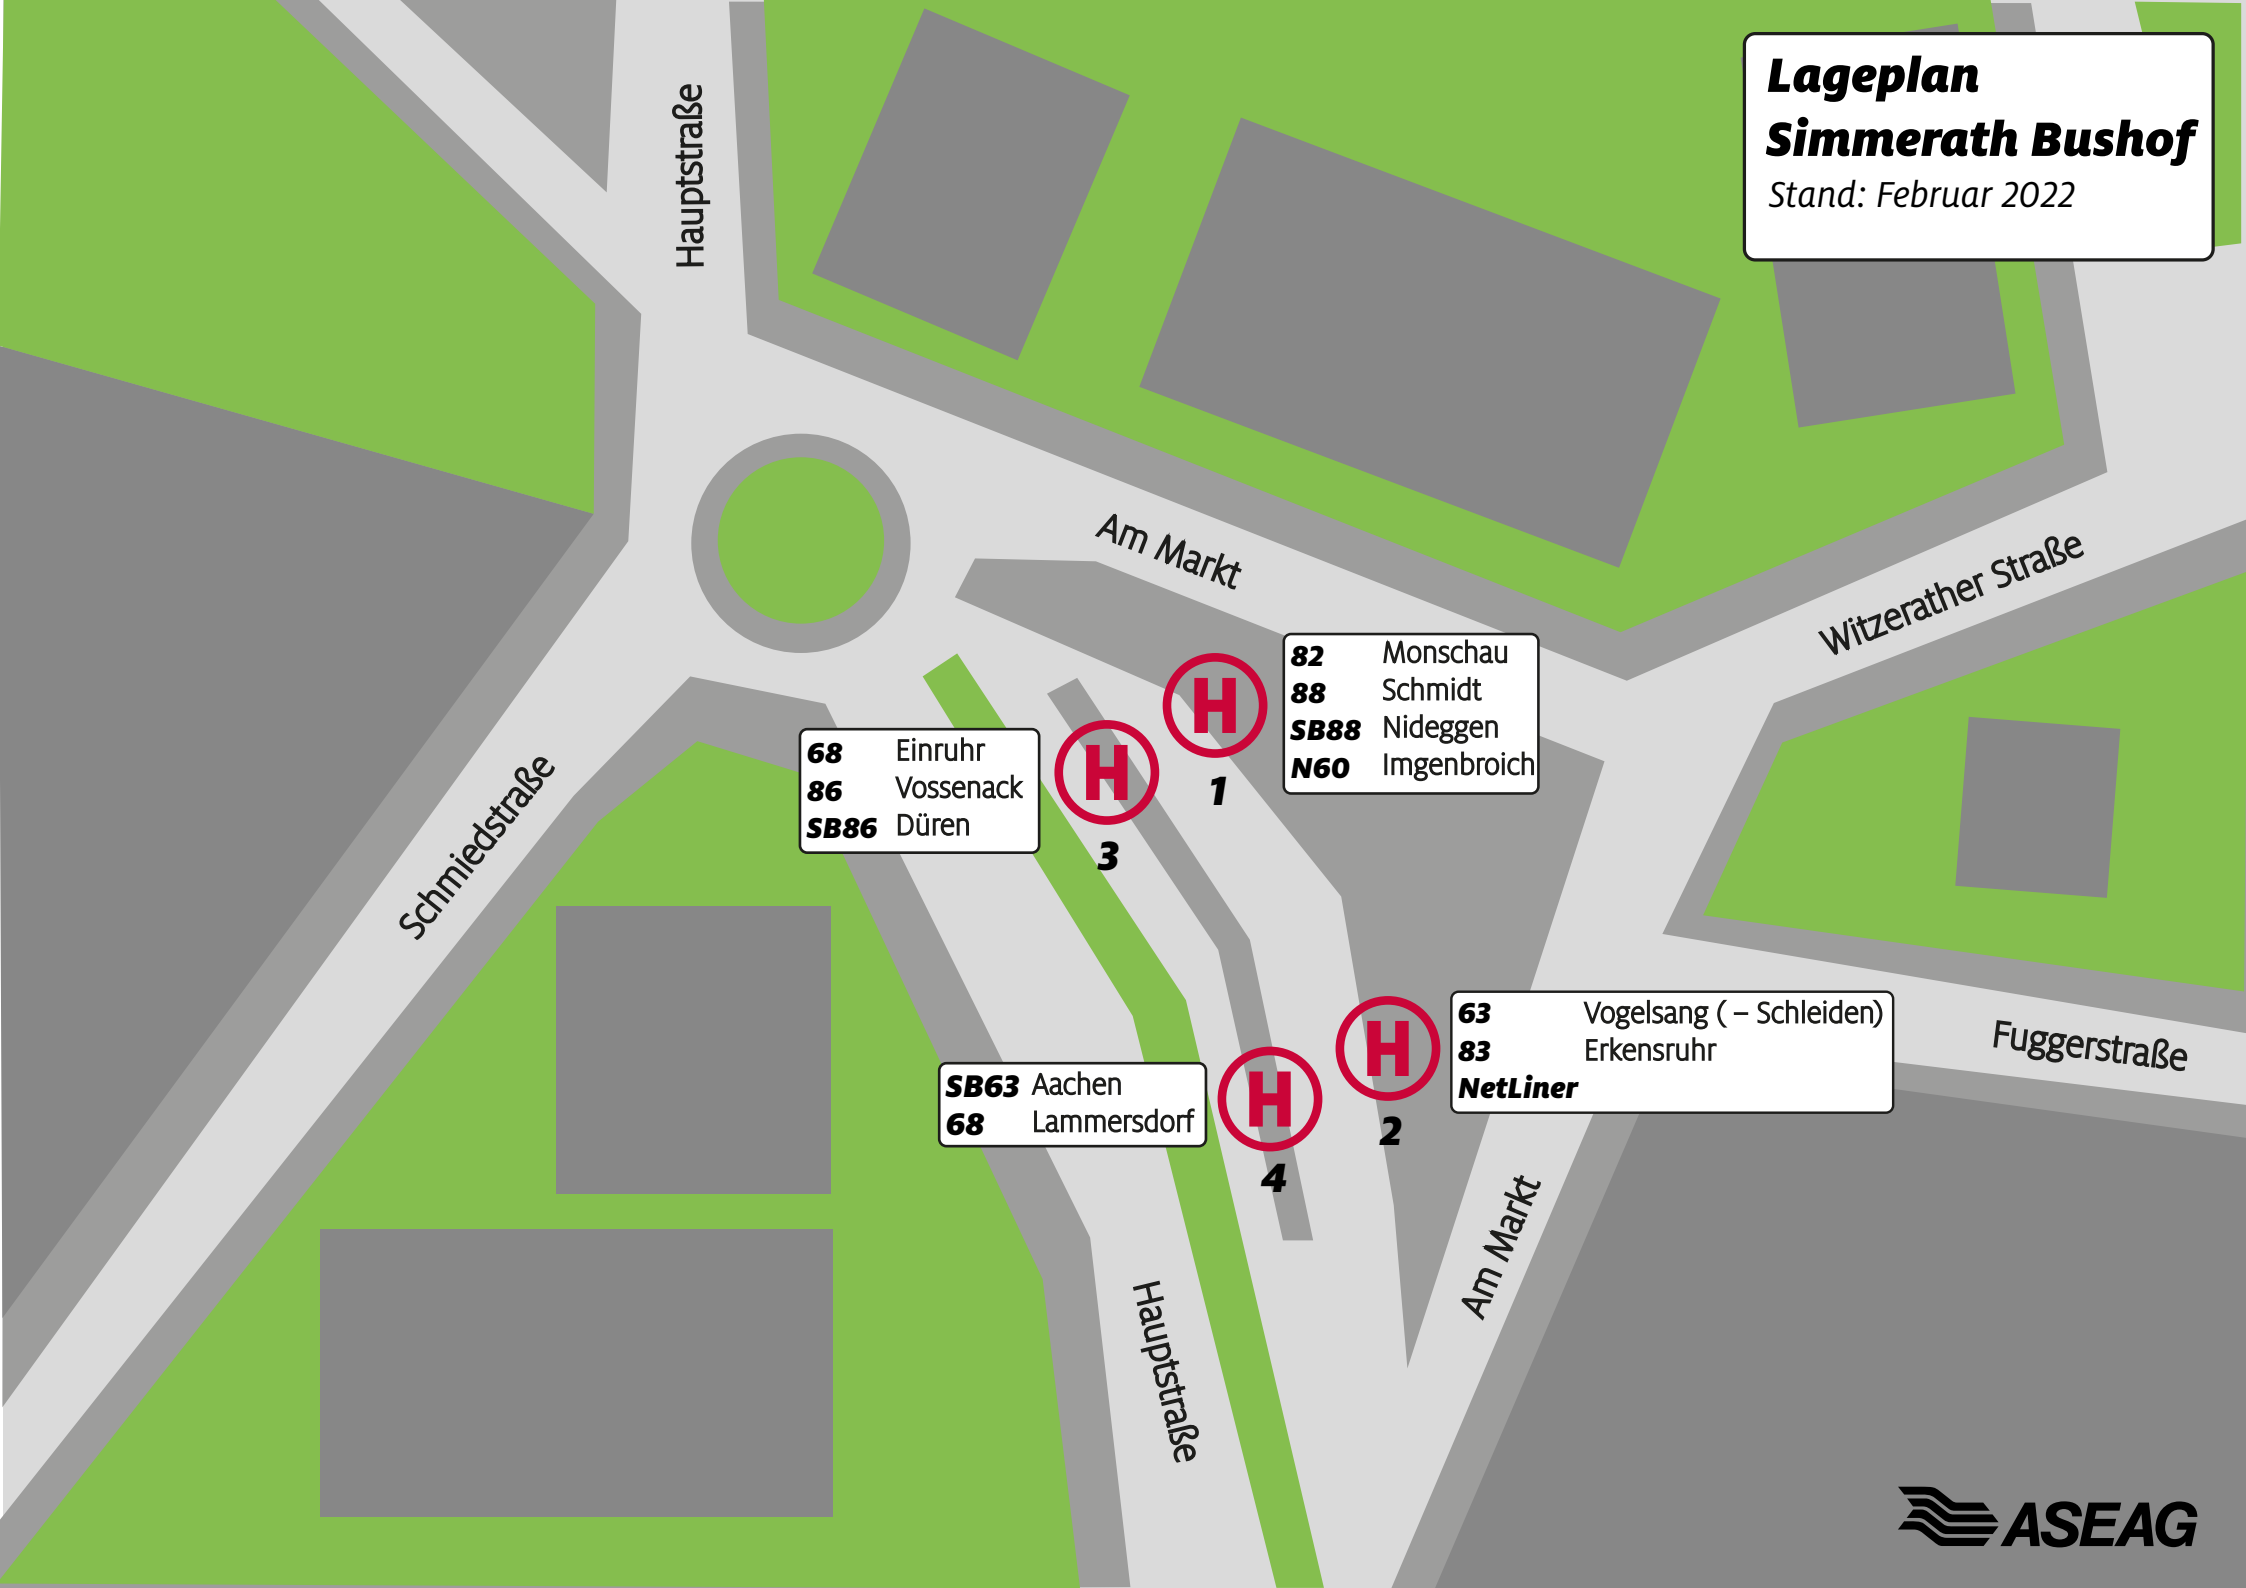

Lageplan Simmerath Bushof

Stand: Februar 2022

68 Einruhr
86 Vossenack
SB86 Düren

3

1

82 Monschau
88 Schmidt
SB88 Nideggen
N60 Imgenbroich

2

63 Vogelsang (– Schleiden)
83 Erkensruhr
NetLiner

4

SB63 Aachen
68 Lammersdorf