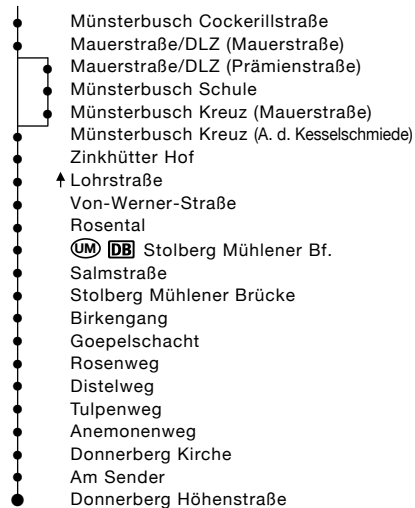

Haltestellen:**Haltestellen (Fortsetzung):****Haltestellen (Fortsetzung):**

Beachten Sie bitte unsere Sonderfahrpläne an Heiligabend/Weihnachten, Silvester/Neujahr und Karneval.

12/22

Campus Melaten - Hörn - Muffet - Aachen Bushof - Eilendorf $\left\langle \begin{array}{l} \text{Li. 12: Münsterbusch} \\ \text{Li. 22: Atsch} \end{array} \right\rangle$ Stolberg Mühlener Bf. - (Donnerberg)

Fortsetzung siehe nächste Seite

Ⓢ = nur an Schultagen Ⓢ = nur in den Ferien a = mit Linie 2 bis Fringsgraben, dort umsteigen
 K = Kleinbus bzw. Linientaxi (Anmeldung nicht erforderlich); die Beförderung von Fahrrädern, Gruppen und Kinderwagen ist nicht möglich.