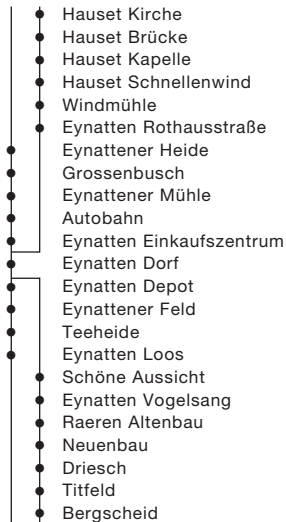

Haltestellen:

Haltestellen (Fortsetzung):

Haltestellen (Fortsetzung):

montags bis freitags

	A	T	T	Te	Aö	T	T	Te	Aö	T	T	Te	Aö	A	Te	ⓈA	Tö
Aachen Bushof H.1	6.10	6.40	7.10	7.41	8.11	8.41	9.11	9.41	10.11	10.41	11.11	11.41	12.11	12.41	13.11	13.21	13.41
Elisenbrunnen H.3	13	43	13	44	14	44	14	44	14	44	14	44	14	44	14	24	44
DB Aachen Hauptbf. H.1	18	48	18	50	20	50	20	50	20	50	20	50	20	50	20	30	50
Diepenbenden	26	56	26	58	28	58	28	58	28	58	28	58	28	58	28	38	58
Köpchen Altes Zollamt	31	7.01	31	8.03	33	9.03	33	10.03	33	11.03	33	12.03	33	13.03	33	43	14.03
Hauset Kirche	—	—	—	—	—	—	—	—	—	—	—	—	—	—	—	49	—
Eynatten Dorf	35	05	35	07	37	07	37	07	37	07	37	07	37	07	37	13.54	07
Raeren Driesch	—	09	—	—	—	—	—	—	—	—	—	—	—	—	—	—	—
Eynatten Merols	38	19	38	10	40	10	40	10	40	10	40	10	40	10	40	—	10
Kettenis Dorf	42	23	42	14	44	14	44	14	44	14	44	14	44	14	44	—	14
Ⓢ Eupen Bahnhof	47	28	48	20	50	20	50	20	50	20	50	20	50	20	50	—	20
Eupen Bushof	6.49	7.30	7.50	8.22	8.52	9.22	9.52	10.22	10.52	11.22	11.52	12.22	12.52	13.22	13.52	—	14.22

montags bis freitags

	Aö	A	T	Ae	Aö	Aö	Te	Aö	Aö	A	T	A	A	T	A	T	ⓈA
Aachen Bushof H.1	14.11	14.41	15.11	15.41	16.11	16.41	17.11	17.41	18.11	18.41	19.04	19.35	20.05	21.05	22.05	23.05	0.03
Elisenbrunnen H.3	14	44	14	44	14	44	14	44	14	44	07	38	08	08	08	08	06
DB Aachen Hauptbf. H.1	20	50	20	50	20	50	20	50	20	50	13	43	13	13	13	13	11
Diepenbenden	28	58	28	58	28	58	28	58	28	58	21	51	21	21	21	21	19
Köpchen Altes Zollamt	33	15.03	33	16.03	33	17.03	33	18.03	33	19.03	26	55	25	25	25	25	23
Hauset Kirche	—	—	—	—	—	—	—	—	—	—	—	—	30	—	30	—	28
Eynatten Dorf	37	07	37	07	37	07	37	07	37	07	30	59	35	29	35	29	0.33
Raeren Driesch	—	—	—	—	—	—	—	—	—	—	—	—	—	33	—	33	—
Eynatten Merols	40	10	40	10	40	10	40	10	40	10	33	20.02	38	43	38	43	
Kettenis Dorf	44	14	44	14	44	14	44	14	44	14	37	06	42	47	42	47	
Ⓢ Eupen Bahnhof	50	20	50	20	50	20	50	20	50	20	43	11	47	52	47	52	—
Eupen Bushof	14.52	15.22	15.52	16.22	16.52	17.22	17.52	18.22	18.52	19.22	19.45	20.13	20.49	21.54	22.49	23.54	—