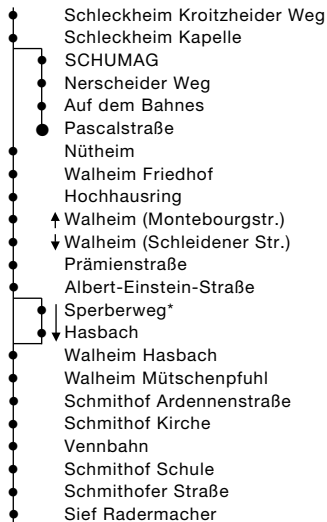

Haltestellen:**Haltestellen (Fortsetzung):****Haltestellen (Fortsetzung):**

* Haltestelle Sperberweg
aufgrund einer Straßensperrung
derzeit außer Betrieb

Beachten Sie bitte unsere Sonderfahrpläne an Heiligabend/Weihnachten, Silvester/Neujahr und Karneval.

€ = nur an Schultagen

a = an Haltestelle Lichtenbusch besteht Anschluss an Linie 11 nach Aachen

K = Kleinbus bzw. Linientaxi (Anmeldung nicht erforderlich); die Beförderung von Fahrrädern, Gruppen und Kinderwagen ist nicht möglich.