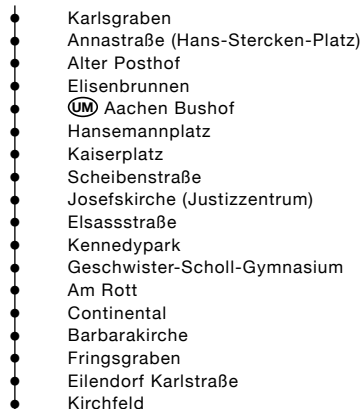

Haltestellen:**Haltestellen (Fortsetzung):****Haltestellen (Fortsetzung):**

Beachten Sie bitte unsere Sonderfahrpläne an Heiligabend/Weihnachten, Silvester/Neujahr und Karneval.

12/22

Campus Melaten - Hörn - Muffet - Aachen Bushof - Eilendorf $\left\langle \begin{array}{l} \text{Li. 12: Münsterbusch} \\ \text{Li. 22: Atsch} \end{array} \right\rangle$ Stolberg Mühlener Bf. - (Donnerberg)