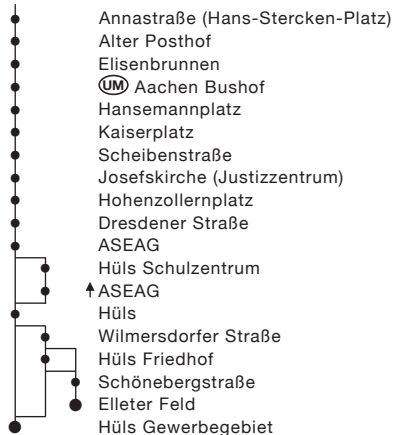

Haltestellen:

Haltestellen (Fortsetzung):

Beachten Sie bitte unsere Sonderfahrpläne an Heiligabend/Weihnachten, Silvester/Neujahr und Karneval.

montags bis freitags

Linie:	23	23	23	23	23	E	23	47	47	47	47	47	47	47	47	47	47	47	47	47	47	47			
							b			Ⓢ		Ⓢ		Ⓢ		Ⓢ		Ⓢ	Ⓢ		Ⓢ		Ⓢ		
Floriansdorf					5.32		5.47																		
Rabentalweg					34		49																		
Campus Melaten (Physikztr.)					36/39		51/54																		
Hörn Kastanienweg			5.11	5.26	41		56																		
Halifaxstraße			14	29	44		59																		
Muffet			15	30	45		6.00																		
Turmstraße			18	33	48		03																		
Karlsgraben			20	35	50		05																		
Elisenbrunnen H.1			25	40	55		10																		
Aachen Bushof H.15								6.33	6.43	6.53	6.58	7.03	7.08	7.13	7.18	7.23	7.28	7.33	7.38	7.43	7.48	7.54	8.01	8.09	8.16
Aachen Bushof H.12	5.00	5.15	27/30	42/45	57/00		12/15																		
Kaiserplatz H.1	03	18	33	48	6.03		18	36	46	56	7.01	06	11	16	21	26	31	36	41	46	51	57	04	12	19
Josefskirche (Justizzentrum)	06	21	36	51	06		21	39	49	59	04	09	14	19	24	29	34	39	44	49	54	8.00	07	15	22
Hohenzollernplatz	08	23	38	53	08	6.15	23	41	51	7.01	06	11	16	21	26	31	36	41	46	51	56	02	09	17	24
ASEAG	11	26	41	56	11	18	26	45	55	05	10	15	20	25	30	35	40	45	50	55	8.00	06	13	21	28
Hüls Schulzentrum		5.28									7.12	7.17	7.22		7.32		7.42		7.52	7.57		8.08		8.23	
Hüls Friedhof				58	13									27							02				30
Hüls Gewerbegebiet	5.13		43	6.00	6.15		6.28		6.59				7.29	7.37					8.04			8.15			
Hüls Elleter Feld			5.47			6.22		6.49		7.09							7.49								8.33