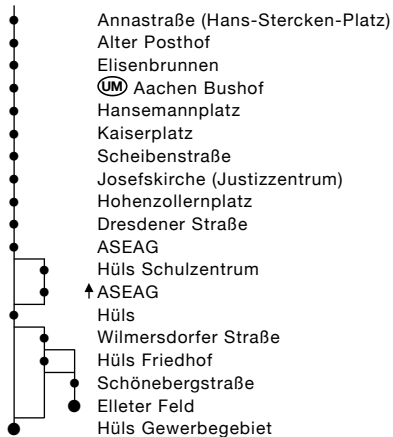

Haltestellen:**Haltestellen (Fortsetzung):**

Beachten Sie bitte unsere Sonderfahrpläne an Heiligabend/Weihnachten, Silvester/Neujahr und Karneval.

montags bis freitags

Linie:	23	23	23	23	23	23	47	47	47	47	47	47	47	47	47	47	47	47	47	47	47	47			
									Ⓢ	Ⓢ	Ⓢ	Ⓢ	Ⓢ	Ⓢ	Ⓢ	Ⓢ	Ⓢ	Ⓢ	Ⓢ	Ⓢ	Ⓢ	Ⓢ			
Floriansdorf					5.32	5.47																			
Rabentalweg					34	49																			
Campus Melaten (Physikzentrum)					36/39	51/54																			
Hörn Kastanienweg		5.11	5.26	41	56																				
Halifaxstraße		14	29	44	59																				
Muffet		15	30	45	6.00																				
Turmstraße		18	33	48	03																				
Karlsgraben		20	35	50	05																				
Elisenbrunnen H.1			25	40	55	10																			
Aachen Bushof H.15							6.33	6.43	6.53	6.58	7.03	7.08	7.13	7.18	7.23	7.28	7.33	7.38	7.43	7.48	7.54	8.01	8.09	8.16	8.24
Aachen Bushof H.12	5.00	5.15	27/30	42/45	57/00	12/15																			
Kaiserplatz H.1	03	18	33	48	6.03	18	36	46	56	7.01	06	11	16	21	26	31	36	41	46	51	57	04	12	19	27
Josefskirche (Justizzentrum)	06	21	36	51	06	21	39	49	59	04	09	14	19	24	29	34	39	44	49	54	8.00	07	15	22	30
Hohenzollernplatz	08	23	38	53	08	23	41	51	7.01	06	11	16	21	26	31	36	41	46	51	56	02	09	17	24	32
ASEAG	11	26	41	56	11	26	45	55	05	10	15	20	25	30	35	40	45	50	55	8.00	06	13	21	28	36
Hüls Schulzentrum		5.28								7.12	7.17	7.22		7.32		7.42		7.52	7.57		8.08		8.23		8.38
Hüls Friedhof				58	13					57			27						02					30	
Hüls Gewerbegebiet	5.13		43	6.00	6.15	6.28		6.59				7.29		7.37					8.04		8.15				
Hüls Elleter Feld			5.47				6.49		7.09							7.49								8.33	