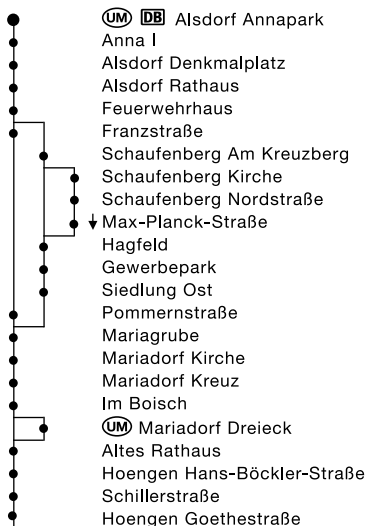

Haltestellen:**Haltestellen (Fortsetzung):****Haltestellen (Fortsetzung):**

Beachten Sie bitte unsere Sonderfahrpläne an Heiligabend/Weihnachten, Silvester/Neujahr und Karneval.

28/96/98

Alsdorf – Mariadorf – Hoengen – Kinzweiler – Eschweiler Bushof – Weisweiler – Langerwehe