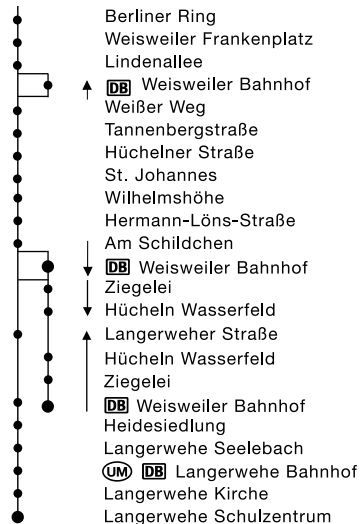

Haltestellen:**Haltestellen (Fortsetzung):****Haltestellen (Fortsetzung):**

Beachten Sie bitte unsere Sonderfahrpläne an Heiligabend/Weihnachten, Silvester/Neujahr und Karneval.

28/96/98

Alsdorf – Mariadorf – Hoengen – Kinzweiler – Eschweiler Bushof – Weisweiler – Langerwehe

Ⓢ = nur an Schultagen

a = über **DB Weisweiler Bf. H.1** (5.42 Uhr)

w = fährt ab **Eschweiler Bushof als Linie 96 bzw. 98**

Ⓢ = nur in den Ferien

b = fährt ab **DB Weisweiler Bf. H.1** (6.42 Uhr)

28/96/98

Fortsetzung siehe nächste Seite