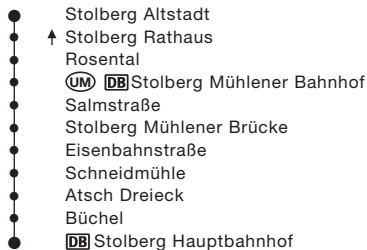

montags bis freitags

	K		K		K	
DB Stolbg. Altstadt	7.33	8.33	18.33	19.33		
DB Stolbg. Mühlener Bf. H.3	6.22	40	40	alle	40	40
Mühlener Brücke	27	45	45	60	45	45
DB Schneidmühle	29	47	47	Min.	47	47
Atsch Dreieck	30	48	48		48	48
DB Stolberg Hauptbf	6.32	7.50	8.50		18.50	19.50

montags bis freitags

	K		K		K	
DB Stolberg Hauptbf	7.07	8.07	9.07	19.07	20.07	
Atsch Dreieck	10	10	10	alle	10	10
DB Schneidmühle	11	11	11	60	11	11
Mühlener Brücke	14	14	14	Min.	14	14
DB Stolbg. Mühlener Bf. H.2	18	18	18		18	20.18
DB Stolbg. Altstadt	7.24	8.24	9.24		19.24	

K = Kleinbus bzw. Linientaxi (Anmeldung nicht erforderlich);
die Beförderung von Fahrrädern, Gruppen und Kinderwagen
ist nicht möglich.

Haltestellen:

Beachten Sie bitte unsere Sonderfahrpläne an Heiligabend/Weihnachten, Silvester/Neujahr und Karneval.