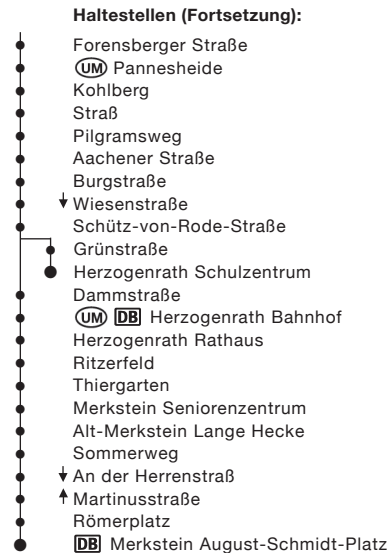

47/X47

(Brand) – Hüls – Aachen Bushof – Laurensberg – Richterich – Kohlscheid Weststraße – Herzogenrath Bf. – Merkstein

Die Expressbus-Linie X47 fährt nicht über Laurensberg und Richterich.

47/X47

Beachten Sie bitte unsere Sonderfahrpläne an Heiligabend/Weihnachten, Silvester/Neujahr und Karneval.

Fahrplan gültig ab 15. Januar 2024

47/X47

(Brand) – Hüls – Aachen Bushof – Laurensberg – Richterich – Kohlscheid Weststraße – Herzogenrath Bf. – Merkstein

Die Expressbus-Linie X47 fährt nicht über Laurensberg und Richterich.

montags bis freitags

Linie:	47	47	47	47	47	47	47	47	47	47	47	47	47	47	47	47	47	47	47	47	47	47	47	47
	q																							
Brand																								
Brand Ringstraße																								
Debyestraße																								
Fringsgraben																								
Continental																								
Hüls Elleter Feld																								
Hüls Gewerbegebiet																								
Hüls Friedhof																								
Hüls Schulzentrum																								
ASEAG																								
Josefskirche (Justizzentrum)																								
Kaiserplatz H.3																								
Aachen Bushof H.14																								
Ponttor H.2 (Pontstr.)																								
Bendplatz																								
Laurensberg																								
Berensberger Straße																								
Schönauer Friede																								
Kohlscheid Weststraße H.1																								
Forensberger Straße																								
Pannesheide																								
Straß																								
Schütz-von-Rode-Straße																								
Dammstraße																								
Herzogenrath Bf. H.2																								
Alt-Merkstein Lange Hecke																								
Merkst Aug.-Schmidt-Pl.																								

Fortsetzung siehe nächste Seite

47/X47

47/X47

(Brand) – Hüls – Aachen Bushof – Laurensberg – Richterich – Kohlscheid Weststraße – Herzogenrath Bf. – Merkstein

Die Expressbus-Linie X47 fährt nicht über Laurensberg und Richterich.