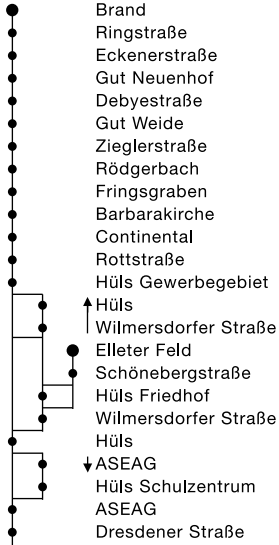

47/147

(Brand) – Hüls – Aachen Bushof – Laurensberg – Richterich – Kohlscheid Weststraße – Herzogenrath Bf. – Merkstein

Die Schnellbus-Linie 147 fährt nicht über Laurensberg und Richterich.

Haltestellen:

Haltestellen (Fortsetzung):

Haltestellen (Fortsetzung):

47/147

Beachten Sie bitte unsere Sonderfahrpläne an Heiligabend/Weihnachten, Silvester/Neujahr und Karneval.

Fahrplan gültig ab 6. Februar 2022

47/147

(Brand) – Hüls – Aachen Bushof – Laurensberg – Richterich – Kohlscheid Weststraße – Herzogenrath Bf. – Merkstein

Die Schnellbus-Linie 147 fährt nicht über Laurensberg und Richterich.

montags bis freitags