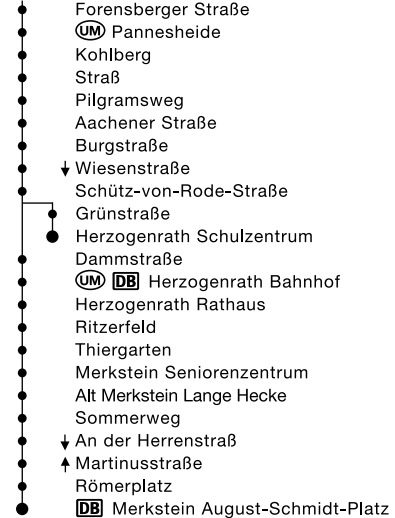

47/147

(Brand) – Hüls – Aachen Bushof – Laurensberg – Richterich – Kohlscheid Weststraße – Herzogenrath Bf. – Merkstein

Die Schnellbus-Linie 147 fährt nicht über Laurensberg und Richterich.

Haltestellen:

Haltestellen (Fortsetzung):

Haltestellen (Fortsetzung):

47/147

Beachten Sie bitte unsere Sonderfahrpläne an Heiligabend/Weihnachten, Silvester/Neujahr und Karneval.

Fahrplan gültig ab 6. Februar 2022

47/147

(Brand) – Hüls – Aachen Bushof – Laurensberg – Richterich – Kohlscheid Weststraße – Herzogenrath Bf. – Merkstein

Die Schnellbus-Linie 147 fährt nicht über Laurensberg und Richterich.

montags bis freitags

47/147

(Brand) – Hüls – Aachen Bushof – Laurensberg – Richterich – Kohlscheid Weststraße – Herzogenrath Bf. – Merkstein

Die Schnellbus-Linie 147 fährt nicht über Laurensberg und Richterich.

Fortsetzung

montags bis freitags