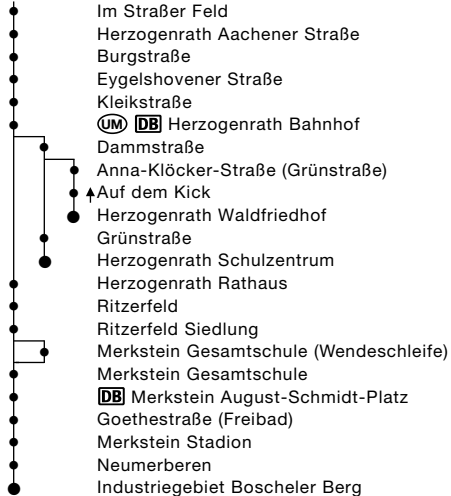

Haltestellen:**Haltestellen (Fortsetzung):****Haltestellen (Fortsetzung):**

Beachten Sie bitte unsere Sonderfahrpläne an Heiligabend/Weihnachten, Silvester/Neujahr und Karneval.

montags bis freitags

					Ⓢ	Ⓢg	ⓕ					Ⓢ	ⓕ					Ⓢ	Ⓢ		
Diepenbenden	4.40	5.10	5.40	6.08		6.43	6.43	7.13	7.43	8.13	8.43	9.13	9.43	10.13	10.43	11.13	11.13	11.43	12.13		12.43
St. Vither Straße	42	12	42	10		46	46	16	46	16	46	16	46	16	46	16	46	16		46	
Ronheider Weg	44	14	44	12		48	48	18	48	18	48	18	48	18	48	18	48	18		48	
Normaluhr H.4 (Theaterstr.)	50	20	50	18		54	54	24	54	24	54	24	54	24	54	24	54	24		54	
Theater	53	23	53	22		59	59	29	59	29	59	29	59	29	59	29	59	29		59	
Elisenbrunnen H.1	55	25	55	24		7.01	7.01	31	8.01	31	9.01	31	10.01	31	11.01	31	12.01	31		12.46 13.01	
Aachen Bushof H.4	57/00	27/30	57/00	27/30		6.55	04/05	04/05	34/35	04/05	34/35	04/05	34/35	04/05	34/35	04/05	34/35	04/05	34/35		49/50 04/05 13.20
Eurogress	5.03	33	6.03	33		58	08	08	38	08	38	08	38	08	38	08	38	08		53 08 23	
Sonnenweg	—	39	—	—		—	—	—	—	—	—	—	—	—	—	—	—	—		—	
Soers Tuchwerk	09	—	09	39		7.05	15	15	45	15	45	15	45	15	45	15	45	15		13.00 15 30	
Berensberg	13	41	13	43		09	19	19	49	19	49	19	49	19	49	19	49	19		04 19 34	
Kämpchen	16	44	16	46		12	22	22	52	22	52	22	52	22	52	22	52	22		07 22 37	
Am Wacholder	18	46	18	48		14	24	24	54	24	54	24	54	24	54	24	54	24		09 24 39	
Kohlscheid Markt	19	47	19	49		15	25	25	55	25	55	25	55	25	55	25	55	25		10 25 40	
Klinkheide	23	51	23	53		19	29	29	59	29	59	29	59	29	59	29	59	29		14 29 44	
Forensberger Straße	25	53	25	55		21	31	31	8.01	31	9.01	31	10.01	31	11.01	31	12.01	12.01		16 31 46	
Pannesheide	26	54	26	56		23	33	33	03	33	03	33	03	33	03	33	03	33		03 18 33 48	
Pricksteenweg	29	57	29	59		26	36	36	06	36	06	36	06	36	06	36	06	36		06 21 36 51	
DB Herzogenrath Bf. H.2	5.37	6.05	37	7.07		34/35	44	7.44	14	44	14	44	14	44	14	44	14	44		13.14 29 44 13.59	
Dammstraße			—	—		37	—	—	—	16	—	16	—	16	—	16	16	—		—	
Herzogenr. Schulzentrum			—	—		7.40	—	—	—	—	—	—	—	—	—	12.19	—	—		—	
Herzogenr. Waldfriedhof			—	—		—	—	—	—	9.19	—	10.19	—	11.19	—	12.19	—	—		—	
Merkstein Gesamtschule		43	13			51		20	50		50		50		50		50			35 50	
DB Merkst Aug-Schmidt-PI		44	14			53		8.22	52		52		52		52		52			37 52	
Merkstein Stadion		46	16			55			54		54		54		54		54			13.39 54	
Merkstein Industriegeb		6.47	7.17			7.57		8.56		9.56		10.56		11.56		12.56		13.56			