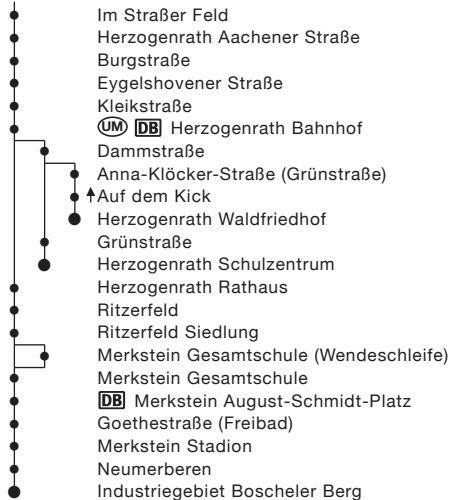

Haltestellen:

Haltestellen (Fortsetzung):

Haltestellen (Fortsetzung):

Beachten Sie bitte unsere Sonderfahrpläne an Heiligabend/Weihnachten, Silvester/Neujahr und Karneval.

montags bis freitags

				Ⓢ	ⓕ	Ⓢg							ⓕ	Ⓢ		Ⓢ	Ⓢ	Ⓢ									
Diepenbenden Wende	4.40	5.10	5.40	6.08		6.43	6.43	7.13	7.43	8.13	8.43	9.13	9.43	10.13	10.43	11.13	11.43	12.13		12.43		13.13		13.43	14.13		
St. Vither Straße	42	12	42	10		46	46	16	46	16	46	16	46	16	46	16	46	16		46		16		46	16		
Ronheider Weg	44	14	44	12		48	48	18	48	18	48	18	48	18	48	18	48	18		48		18		48	18		
Normaluhr H.4 (Theaterstr.)	50	20	50	18		54	54	24	54	24	54	24	54	24	54	24	54	24		54		24		54	24		
Theater	53	23	53	22		59	59	29	59	29	59	29	59	29	59	29	59	29		59		29		59	29		
Elisenbrunnen H.1	55	25	55	24		7.01	7.01	31	8.01	31	9.01	31	10.01	31	11.01	31	12.01	31	12.46	13.01		31		14.01	31		
Aachen Bushof H.4	57/00	27/30	57/00	27/30		6.55	04/05	04/05	34/35	04/05	34/35	04/05	34/35	04/05	34/35	04/05	34/35	04/05	34/35	49/50	04/05	13.20	34/35	13.50	04/05	34/35	
Eurogress	5.03	33	6.03	33		58	08	08	38	08	38	08	38	08	38	08	38	08		53	08	23	38	53	08	38	
Sonnenweg	—	39	—	—		—	—	—	—	—	—	—	—	—	—	—	—	—		—		—		—	—		
Soers Tuchwerk	09	—	09	39		7.05	15	15	45	15	45	15	45	15	45	15	45	15		13.00	15	30	45	14.00	15	45	
Berensberg	13	41	13	43		09	19	19	49	19	49	19	49	19	49	19	49	19		04	19	34	49	04	19	49	
Kämpchen	16	44	16	46		12	22	22	52	22	52	22	52	22	52	22	52	22		07	22	37	52	07	22	52	
Am Wacholder	18	46	18	48		14	24	24	54	24	54	24	54	24	54	24	54	24		09	24	39	54	09	24	54	
Kohlscheid Markt	19	47	19	49		15	25	25	55	25	55	25	55	25	55	25	55	25		10	25	40	55	10	25	55	
Klinkheide	23	51	23	53		19	29	29	59	29	59	29	59	29	59	29	59	29		14	29	44	59	14	29	59	
Forensberger Straße	25	53	25	55		21	31	31	8.01	31	9.01	31	10.01	31	11.01	31	12.01	31		13.01	16	31	46	14.01	14.16	31	15.01
Pannesheide	26	54	26	56		23	33	33	03	33	03	33	03	33	03	33	03	33		03	18	33	48	03		33	03
Pricksteenweg	29	57	29	59		26	36	36	06	36	06	36	06	36	06	36	06	36		06	21	36	51	06		36	06
DB Herzogenrath Bf. H.2	5.37	6.05	37	7.07		34/35	7.44	44	14	44	14	44	14	44	14	44	14	44		13.14	29	44	13.59	14		44	14
Dammstraße						37				16		16		16		16										16	
Herzogenr. Schulzentrum						7.40											12.19										
Herzogenr. Waldfriedhof										9.19		10.19		11.19		12.19											15.19
Merkstein Gesamtschule		43	13				51	20	50		50		50		50		50			35	50		20		50		
DB Merkst Aug-Schmidt-PI		44	14				53	8.22	52		52		52		52		52			37	52		14.22		52		
Merkstein Stadion		46	16				55		54		54		54		54		54			13.39	54				54		
Merkstein Industriegeb		6.47	7.17				7.57		8.56		9.56		10.56		11.56		12.56				13.56				14.56		