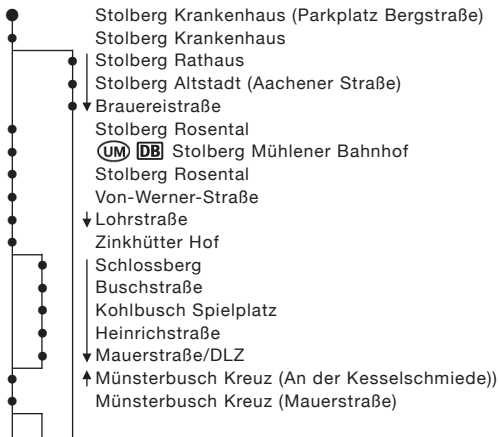

Haltestellen:

Haltestellen (Fortsetzung):

Beachten Sie bitte unsere Sonderfahrpläne an Heiligabend/Weihnachten, Silvester/Neujahr und Karneval.

Fahrplan gültig ab 25. März 2024

	montags bis freitags											samstags										
Stolberg Krankenhaus	7.42	9.21	10.21	11.21	12.21	13.21	14.21	15.21	16.21	17.21	18.21	19.21	8.21	9.21	10.21	11.21	12.21	13.21	14.21	15.21	16.21	
DB Stolbg. Mühlener Bf. H.1	—	25/28	10.25	25/28	12.25	25/28	14.25	25/28	16.25	25/28	18.25	25/28	8.25	25/28	10.25	25/28	12.25	25/28	14.25	25/28	16.25	25/28
Schlossberg	6.52	—	—	—	—	—	—	—	—	—	—	—	—	—	—	—	—	—	—	—	34	
Kohlbusch Spielplatz	54	—	—	—	—	—	—	—	—	—	—	—	—	—	—	—	—	—	—	—	36	
Münsterbusch Kreuz	59/00	—	34	34	34	34	34	34	34	34	34	34	34	34	34	34	34	34	34	34	41	
Münsterbusch Schule	—	—	35	35	35	35	35	35	35	35	35	35	35	35	35	35	35	35	35	35	42	
Am Südhang	—	—	37	37	37	37	37	37	37	37	37	37	37	37	37	37	37	37	37	37	44	
Liester	7.01	—	40	40	40	40	40	40	40	40	40	40	40	40	40	40	40	40	40	40	47	
Geschwister-Scholl-Platz	03	—	42	42	42	42	42	42	42	42	42	42	42	42	42	42	42	42	42	42	49	
Marie-Juchacz-Park	05	—	44	44	44	44	44	44	44	44	44	44	44	44	44	44	44	44	44	44	51	
DB Stolbg. Altstadt	—	46	—	—	—	—	—	—	—	—	—	—	—	—	—	—	—	—	—	—	—	
Büsbach Markt	08	52	47	47	47	47	47	47	47	47	19.47	—	47	47	47	47	47	47	47	47	54	
Bauschenberg	10	54	49	49	49	49	49	49	49	49	—	—	49	49	49	49	49	49	49	49	56	
Büsbach Brockenberg	12	56	51	51	51	51	51	51	51	51	—	—	51	51	51	51	51	51	51	51	58	
Hostetstraße	7.14	7.58	9.53	11.53	13.53	15.53	17.53	—	—	—	—	—	9.53	11.53	13.53	15.53	17.00	—	—	—	—	

q = kommt als Linie 72 von Stolberg Donnerstag