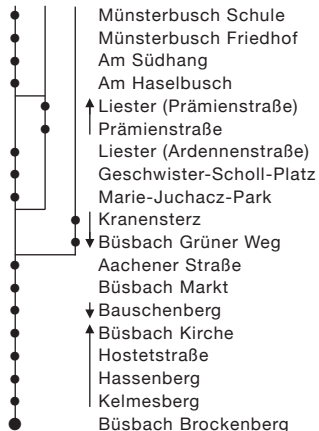

Haltestellen:

Haltestellen (Fortsetzung):

Beachten Sie bitte unsere Sonderfahrpläne an Heiligabend/Weihnachten, Silvester/Neujahr und Karneval.

Fahrplan gültig ab 25. März 2024

	montags bis freitags											samstags										
Stolberg Krankenhaus	7.42	9.21	10.21	11.21	12.21	13.21	14.21	15.21	16.21	17.21	18.21	19.21	8.21	9.21	10.21	11.21	12.21	13.21	14.21	15.21	16.21	
DB Stolbg. Mühlener Bf. H.1	—	25/28	10.25	25/28	12.25	25/28	14.25	25/28	16.25	25/28	18.25	25/28	8.25	25/28	10.25	25/28	12.25	25/28	14.25	25/28	16.25	25/28
Schlossberg	6.52	—	—	—	—	—	—	—	—	—	—	—	—	—	—	—	—	—	—	—	34	
Kohlbusch Spielplatz	54	—	—	—	—	—	—	—	—	—	—	—	—	—	—	—	—	—	—	—	36	
Münsterbusch Kreuz	59/00	—	34	34	34	34	34	34	34	34	34	34	34	34	34	34	34	34	34	34	41	
Münsterbusch Schule	—	—	35	35	35	35	35	35	35	35	35	35	35	35	35	35	35	35	35	35	42	
Am Südhang	—	—	37	37	37	37	37	37	37	37	37	37	37	37	37	37	37	37	37	37	44	
Liester	7.01	—	40	40	40	40	40	40	40	40	40	40	40	40	40	40	40	40	40	40	47	
Geschwister-Scholl-Platz	03	—	42	42	42	42	42	42	42	42	42	42	42	42	42	42	42	42	42	42	49	
Marie-Juchacz-Park	05	—	44	44	44	44	44	44	44	44	44	44	44	44	44	44	44	44	44	44	51	
DB Stolbg. Altstadt	—	46	—	—	—	—	—	—	—	—	—	—	—	—	—	—	—	—	—	—	—	
Büsbach Markt	08	52	47	47	47	47	47	47	47	47	19.47	—	47	47	47	47	47	47	47	47	54	
Bauschenberg	10	54	49	49	49	49	49	49	49	49	—	—	49	49	49	49	49	49	49	49	56	
Büsbach Brockenberg	12	56	51	51	51	51	51	51	51	51	—	—	51	51	51	51	51	51	51	51	58	
Hostetstraße	7.14	7.58	9.53	11.53	13.53	15.53	17.53	—	—	—	—	—	9.53	11.53	13.53	15.53	17.00	—	—	—	—	

q = kommt als Linie 72 von Stolberg Donnerstag