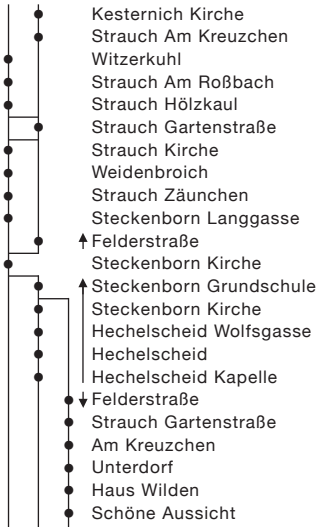

Haltestellen:

Haltestellen (Fortsetzung):

Haltestellen (Fortsetzung):

Beachten Sie bitte unsere Sonderfahrpläne an Heiligabend/Weihnachten, Silvester/Neujahr und Karneval.

Fahrplan gültig ab 9. Juni 2024

montags bis freitags

S = nur an Schultagen

F = nur in den Ferien

☀ = nur in der Sommersaison (von Karfreitag, 29. März 2024 bis Allerheiligen, 1. November 2024 sowie ab Karfreitag, 18. April 2025)

y = ab Einruhr weiter als Linie 63 nach Schleiden

a = zwischen Einruhr und Strauch Fahrweg über Abzw. Dedenborn (7.24 Uhr), Schöne Aussicht (7.26 Uhr) und Kesternich Unterdorf (7.30 Uhr)

r = Fahrt beginnt an der V-Wagen-Haltestelle Rurberg Seeufer (In den Brüchen)