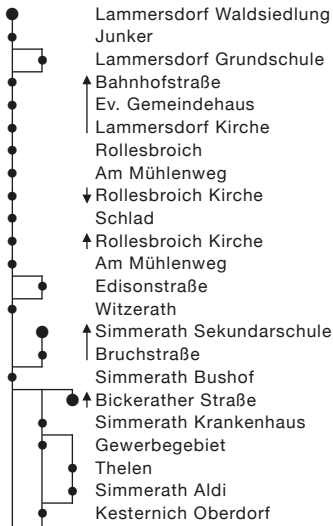

Haltestellen:

Haltestellen (Fortsetzung):

Haltestellen (Fortsetzung):

Beachten Sie bitte unsere Sonderfahrpläne an Heiligabend/Weihnachten, Silvester/Neujahr und Karneval.

montags bis freitags

	Sy	S	F	S	F	S	S	S	S	S	S	S	S	S	S	S	S	S	S	S	☀	☀	
Lammersdorf Waldsiedlung		7.40																					
Lammersdorf Grundschule		42																					
Rollebroich Kirche		7.05	47										14.44								16.19		
Edisonstraße		—	—										49								24		
Simmerath Bushof H.3	6.22	7.12	54	8.43	9.43	10.43	11.43	12.43	12.45	13.43	13.45	14.43	14.53	15.25	15.43	16.28	16.43	17.43	18.43	19.43	20.43	21.43	
Simmerath Sekundarschule	—	7.59	—	—	—	—	—	—	—	—	—	—	—	—	—	—	—	—	—	—	—	—	—
Simmerath Aldi	—	—	47	—	47	—	47	—	49	—	—	47	—	—	—	—	—	47	—	47	—	—	—
Simmerath Gewerbegebiet	—	—	—	—	—	—	—	—	—	—	—	—	—	—	—	—	—	—	—	—	—	46	46
Kesternich Post	—	—	50	—	50	—	50	—	52	—	—	50	—	—	—	—	—	50	—	50	—	48	48
Strauch Am Roßbach	26	—	—	47	—	47	—	—	—	47	49	—	—	29	47	—	—	—	47	—	47	—	—
Strauch Post	—	—	53	—	53	—	53	—	55	—	—	53	—	—	—	—	—	53	—	53	—	51	51
Strauch Kirche	28	—	54	49	54	49	54	56	49	51	54	—	31	49	—	—	—	54	49	54	49	52	52
Strauch Zäunchen	30	—	56	51	56	51	56	58	51	53	56	—	33	51	—	—	—	56	51	56	51	54	54
Hechelscheid Auf der Höhe	36	—	—	—	—	—	—	—	—	—	—	—	—	—	—	—	—	—	—	—	—	—	—
Steckenborn Kirche	39	—	59	54	59	54	59	13.01	54	56	59	—	36	54	—	—	—	59	54	59	54	57	57
Woffelsbach	45	—	9.05	10.00	11.05	12.00	13.05	07	14.00	14.02	15.05	—	42	16.00	—	—	—	17.05	18.00	19.05	20.00	21.03	22.03
Rurberg Seeufer	51	—	9.11	10.06	11.11	12.06	13.11	13.13	14.06	14.08	15.11	—	15.48	16.06	—	—	—	17.11	18.06	19.11	20.06	09	22.09
Rurberg Jugendherberge	—	—	—	—	—	—	—	—	—	—	—	—	—	—	—	—	—	—	—	—	—	—	—
Einruhr	6.58	—	—	—	—	—	—	—	—	—	—	—	—	—	—	—	—	—	—	—	—	21.16	—

S = nur an Schultagen

F = nur in den Ferien

☀ = nur in der Sommersaison (ab Karfreitag, 15. April 2022 bis Allerheiligen, 1. November 2022 sowie ab Karfreitag, 7. April 2023)

y = ab Einruhr weiter als Linie 63 nach Schleiden