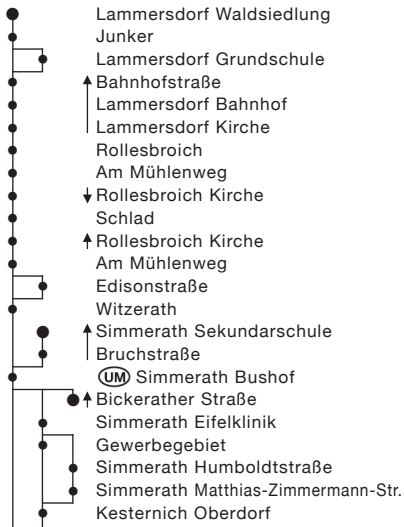

Haltestellen:

Haltestellen (Fortsetzung):

Haltestellen (Fortsetzung):

Beachten Sie bitte unsere Sonderfahrpläne an Heiligabend/Weihnachten, Silvester/Neujahr und Karneval.

Fahrplan gültig ab 9. Juni 2024

montags bis freitags

S = nur an Schultagen

F = nur in den Ferien

☀ = nur in der Sommersaison (von Karfreitag, 29. März 2024 bis Allerheiligen, 1. November 2024 sowie ab Karfreitag, 18. April 2025)

y = ab Einruhr weiter als Linie 63 nach Schleiden

a = zwischen Einruhr und Strauch Fahrweg über Abzw. Dedenborn (7.24 Uhr), Schöne Aussicht (7.26 Uhr) und Kesternich Unterdorf (7.30 Uhr)

r = Fahrt beginnt an der V-Wagen-Haltestelle Rurberg Seeufer (In den Brüchen)