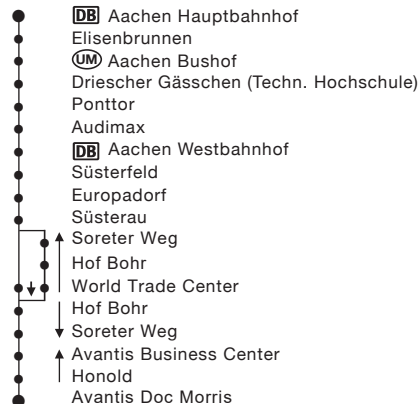

## montags bis freitags

	K	K					K	K	K	K						
<b>DB Aachen Hauptbf. H.2</b>			8.32	9.02	11.49		14.37				19.39					
Elisenbrunnen H.2			36	06	53		41				43					
<b>Aachen Bushof H.14</b>	5.30	6.18	6.40	7.33	8.10	38	08	55	13.43	43	15.55	16.43	17.43	18.43	45	22.00
Ponttor H.2 (Pontstr.)	33	21	43	36	13	41	11	58	46	46	58	46	46	46	48	03
<b>DB Aachen Westbf. H.4</b>	35	23	45	38	15	43	13	12.00	48	48	16.00	48	48	48	50	05
Süsterau	38	26	48	41	18	46	16	03	51	51	03	51	51	51	53	08
AVANTIS World Trade C.	46	35	57	50	27	53	23	12	14.00	15.00	12	17.00	18.00	19.00	20.00	17
AVANTIS Soreter Weg	47	36	58	51	28	54	24	13	01	01	13	01	01	01	01	18
AVANTIS Doc Morris	48	37	59	52	29	55	25	14	02	02	14	02	02	02	02	19
<b>AVANTIS Business C.</b>	5.51	6.40	7.02	7.55	8.32	8.58	9.28	12.17	14.05	15.05	16.17	17.05	18.05	19.05	20.05	22.22

## sonn- und feiertags

	K	K				K	K		Kb			Kb
<b>DB Aachen Hauptbf. H.2</b>			7.29	8.29	9.29			15.49	6.27	7.27		
Elisenbrunnen H.2			33	33	33			53	31	31		
<b>Aachen Bushof H.14</b>	5.30	6.23	35	35	35	11.55	13.43	55	5.30	33	33	13.45
Ponttor H.2 (Pontstr.)	33	26	38	38	38	58	46	58	33	36	36	48
<b>DB Aachen Westbf. H.4</b>	35	28	40	40	40	12.00	48	16.00	35	38	38	50
Süsterau	38	31	43	43	43	03	51	03	38	41	41	53
AVANTIS World Trade C.	46	40	50	50	50	12	14.00	10	46	48	48	14.02
AVANTIS Soreter Weg	47	41	51	51	51	13	01	11	47	49	49	03
AVANTIS Doc Morris	48	42	52	52	52	14	02	12	48	50	50	04
<b>AVANTIS Business C.</b>	5.51	6.45	7.55	8.55	9.55	12.17	14.05	16.15	5.51	6.53	7.53	14.07

## Haltestellen:

Keine Unterwegsbedienung zwischen Aachen Hauptbahnhof und Süsterau sowie innerhalb des Gewerbegebietes AVANTIS.

Beachten Sie bitte unsere Sonderfahrpläne an Heiligabend/Weihnachten, Silvester/Neujahr und Karneval.

= ALT (Anruf-Linientaxi); fährt nur nach Anmeldung (mindestens 30 Minuten vor der Abfahrtszeit) unter Tel. 0241 4013999. Es gilt der AVV-Tarif.