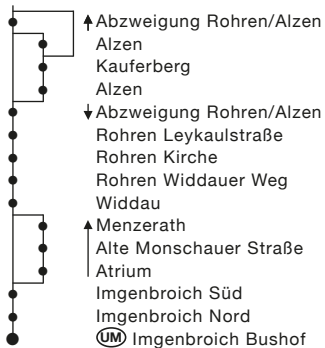

Haltestellen:

Haltestellen (Fortsetzung):

Beachten Sie bitte unsere Sonderfahrpläne an Heiligabend/Weihnachten, Silvester/Neujahr und Karneval.

	montags bis freitags															samst.	so./feiert.		
	K	ⓈK	ⓈK	ⓈK	Ⓢ	Ⓢ	ⓈK	ⓈK	Ⓢ	ⓈK	Ⓢ	ⓈK	Ⓢ	ⓈK	Ⓢ				
Imgenbroich Bushof H.2	5.59				7.30														
Imgenbroich Süd	6.01				32														
Monschau Parkhaus	—				7.50	11.36			12.36		13.15				15.48	9.10	19.10	9.10	19.10
Monschau Gymnasium H.1	—				—	—			—		—				53	—	—	—	—
Monschau Bienenhaus	06				37	54	40		40		19				58	14	14	14	14
Monschau Vennbad (Biesweg)	07				38	55	41		41		20				59	15	15	15	15
Monschau Burgau	—				—	—			43		22		14.13		16.01	—	—	—	—
Perlenau	09				41	58	44		47		26			17	05	18	18	18	18
Höfen Heidgen	10	7.03	7.07	42	59	45			—		—			18	06	—	—	—	—
Höfen Josefsheim	11	04	08	43	8.00	46			48		27			19	07	19	19	19	19
Höfen Kirche	12	05	09	45	01	49		12.40	49		33	13.40		20	14.40	20	20	20	20
Alzen Kauferberg	15	08	12	—	—	52			52		36			23	—	—	—	—	—
Abzw. Rohren/Alzen	17	10	14	48	04	54			43	54		38	43		25	43	13	23	23
Rohren Leykaulstr.	19	12	16	50	06	56	12.06		45	56	13.06		40	45	13.46	27	45	15	25
Rohren Kirche	20	13	17	51	07	57	07		46	57	07	41	46	47	28	46	16	26	26
Rohren Widdauer Weg	21	14	18	52	8.08	11.58		08	47	12.58		08	13.42	47	48	14.29	47	16.17	9.27
Widdau	23	16	20	54				10	49		10			49	50		49		
Menzerath	—	22	—	—	—	—			—	—				—	—				
Imgenbroich Süd	27	24	24	58				14	53		14		53	54	53				
Imgenbroich Bushof	6.29	7.26	7.26	8.00				12.16	12.55		13.16		13.55	13.56	14.55				

Ⓢ = nur an Schultagen

Ⓢ = nur in den Ferien

K = Kleinbus bzw. Linientaxi (Anmeldung nicht erforderlich); die Beförderung von Fahrrädern, Gruppen und Kinderwagen ist nicht möglich.

Weitere Fahrtmöglichkeiten bestehen mit dem **NetLiner** montags bis freitags von 8 bis 12 Uhr und von 15 bis 21 Uhr.