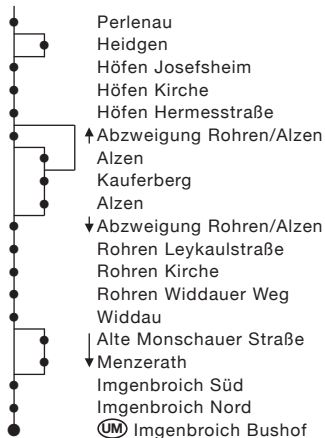

Haltestellen:

Haltestellen (Fortsetzung):

Beachten Sie bitte unsere Sonderfahrpläne an Heiligabend/Weihnachten, Silvester/Neujahr und Karneval.

	montags bis freitags															samstags		so./feiert.			
	K	ⓈK	ⓂK	ⓂK	Ⓢ	Ⓢ	ⓈK	ⓂK	Ⓢ	ⓈK	Ⓢ	ⓂK	ⓈK	Ⓢ	ⓂK	Ⓢ					
Imgenbroich Bushof H.2	5.59				7.30																
Imgenbroich Süd	6.01				32																
Monschau Altstadt H.2	—				7.47	11.35			12.30		13.15					15.48	9.12	19.12	9.12	19.12	
Monschau Gymnasium H.1	—				—	—			—		—					55	—	—	—	—	
Monschau Bienenhaus	06				37	52	40		35		20					16.02	16	16	16	16	
Monschau Vennbad	07				38	53	41		36		21					03	17	17	17	17	
Monschau Burgau	—				—	—			39		24			14.15		06	—	—	—	—	
Perlenau	09				41	56	44		43		28			19		10	20	20	20	20	
Höfen Heidgen	10	7.01	7.02		—	57	45		—		—			20		11	—	—	—	—	
Höfen Josefsheim	11	03	04		43	59	47		45		30			22		13	22	22	22	22	
Höfen Kirche	12	04	05		44	8.00	49		12.37	49	33	13.37		23	14.37	14	23	23	23	23	
Alzen Kauferberg	15	08	09		—	—	53		—	53	37	—		27	—	18	—	—	—	—	
Abzw. Rohren/Alzen	17	10	11		47	03	55		40	55	39	40		29	40	20	26	26	26	26	
Rohren Leykaulstraße	19	12	13		49	05	57	12.06	42	57	13.10	41	42	13.55	31	42	28	28	28	28	
Rohren Kirche	20	13	14		50	06	58	07	43	58	11	42	43	56	32	43	29	29	29	29	
Rohren Widdauer Weg	21	14	15		51	8.07	11.59	08	44	12.59	12	13.43	44	57	14.33	44	9.30	19.30	9.30	19.30	
Widdau	23	17	18		54			11	47		15		47	14.00		47					
Menzerath	—	25			—	—		—	—		—		—	—		—					
Imgenbroich Süd	27	27	24		8.00			17	53		21		53	06		53					
Imgenbroich Bushof	6.29	7.29	7.26		8.02			12.19	12.55		13.23		13.55	14.08		14.55					

Ⓢ = nur an Schultagen

Ⓜ = nur in den Ferien

K = Kleinbus bzw. Linientaxi (Anmeldung nicht erforderlich); die Beförderung von Fahrrädern, Gruppen und Kinderwagen ist nicht möglich.

Weitere Fahrtmöglichkeiten bestehen mit dem NetLiner montags bis freitags von 8 bis 12 Uhr und von 15 bis 21 Uhr.