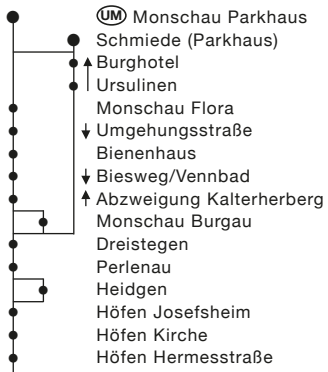

Haltestellen:

Haltestellen (Fortsetzung):

Beachten Sie bitte unsere Sonderfahrpläne an Heiligabend/Weihnachten, Silvester/Neujahr und Karneval.

	montags bis freitags															samst.	so./feiert.		
	K	ⓈK	ⓈK	ⓈK	Ⓢ	Ⓢ	ⓈK	ⓈK	Ⓢ	ⓈK	Ⓢ	ⓈK	Ⓢ	ⓈK	Ⓢ				
Imgenbroich Bushof H.2	5.59				7.30														
Imgenbroich Süd	6.01				32														
Monschau Parkhaus	—				7.50	11.36			12.36		13.15				15.48	9.10	19.10	9.10	19.10
Monschau Gymnasium H.1	—				—	—			—		—				53	—	—	—	—
Monschau Bienenhaus	06				37	54	40		40		19				58	14	14	14	14
Monschau Vennbad (Biesweg)	07				38	55	41		41		20				59	15	15	15	15
Monschau Burgau	—				—	—			43		22		14.13		16.01	—	—	—	—
Perlenau	09				41	58	44		47		26			17	05	18	18	18	18
Höfen Heidgen	10	7.03	7.07	42	59	45			—		—			18	06	—	—	—	—
Höfen Josefsheim	11	04	08	43	8.00	46			48		27			19	07	19	19	19	19
Höfen Kirche	12	05	09	45	01	49		12.40	49		33	13.40		20	14.40	20	20	20	20
Alzen Kauferberg	15	08	12	—	—	52			52		36			23	—	—	—	—	—
Abzw. Rohren/Alzen	17	10	14	48	04	54			43	54		38	43		25	43	13	23	23
Rohren Leykaulstr.	19	12	16	50	06	56	12.06		45	56	13.06		40	45	13.46	27	45	15	25
Rohren Kirche	20	13	17	51	07	57	07		46	57	07	41	46	47	28	46	16	26	26
Rohren Widdauer Weg	21	14	18	52	8.08	11.58		08	47	12.58		08	13.42	47	48	14.29	47	16.17	9.27
Widdau	23	16	20	54				10	49		10			49	50		49		
Menzerath	—	22	—	—	—	—			—	—				—	—				
Imgenbroich Süd	27	24	24	58				14	53		14		53	54	53				
Imgenbroich Bushof	6.29	7.26	7.26	8.00				12.16	12.55		13.16		13.55	13.56	14.55				

Ⓢ = nur an Schultagen

Ⓢ = nur in den Ferien

K = Kleinbus bzw. Linientaxi (Anmeldung nicht erforderlich); die Beförderung von Fahrrädern, Gruppen und Kinderwagen ist nicht möglich.

Weitere Fahrtmöglichkeiten bestehen mit dem **NetLiner** montags bis freitags von 8 bis 12 Uhr und von 15 bis 21 Uhr.