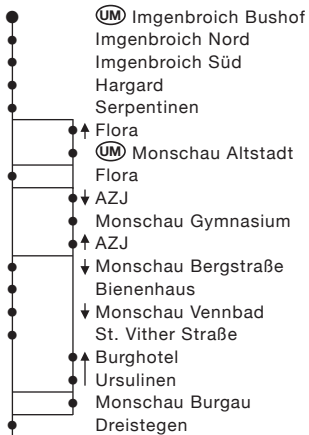

Haltestellen:

Haltestellen (Fortsetzung):

Beachten Sie bitte unsere Sonderfahrpläne an Heiligabend/Weihnachten, Silvester/Neujahr und Karneval.

	montags bis freitags															samstags		so./feiert.			
	K	ⓈK	ⓂK	ⓂK	Ⓢ	Ⓢ	ⓈK	ⓂK	Ⓢ	ⓈK	Ⓢ	ⓂK	ⓈK	Ⓢ	ⓂK	Ⓢ					
Imgenbroich Bushof H.2	5.59				7.30																
Imgenbroich Süd	6.01				32																
Monschau Altstadt H.2	—				7.47	11.35			12.30		13.15					15.48	9.12	19.12	9.12	19.12	
Monschau Gymnasium H.1	—				—	—			—		—					55	—	—	—	—	
Monschau Bienenhaus	06				37	52	40		35		20					16.02	16	16	16	16	
Monschau Vennbad	07				38	53	41		36		21					03	17	17	17	17	
Monschau Burgau	—				—	—			39		24			14.15		06	—	—	—	—	
Perlenau	09				41	56	44		43		28			19		10	20	20	20	20	
Höfen Heidgen	10	7.01	7.02		—	57	45		—		—			20		11	—	—	—	—	
Höfen Josefsheim	11	03	04		43	59	47		45		30			22		13	22	22	22	22	
Höfen Kirche	12	04	05		44	8.00	49		12.37	49	33	13.37		23	14.37	14	23	23	23	23	
Alzen Kauferberg	15	08	09		—	—	53		—	53	37	—		27	—	18	—	—	—	—	
Abzw. Rohren/Alzen	17	10	11		47	03	55		40	55	39	40		29	40	20	26	26	26	26	
Rohren Leykaulstraße	19	12	13		49	05	57	12.06	42	57	13.10	41	42	13.55	31	42	28	28	28	28	
Rohren Kirche	20	13	14		50	06	58	07	43	58	11	42	43	56	32	43	29	29	29	29	
Rohren Widdauer Weg	21	14	15		51	8.07	11.59	08	44	12.59	12	13.43	44	57	14.33	44	9.30	19.30	9.30	19.30	
Widdau	23	17	18		54			11	47		15		47	14.00		47					
Menzerath	—	25			—	—		—	—		—		—	—		—					
Imgenbroich Süd	27	27	24		8.00			17	53		21		53	06		53					
Imgenbroich Bushof	6.29	7.29	7.26		8.02			12.19	12.55		13.23		13.55	14.08		14.55					

Ⓢ = nur an Schultagen

Ⓜ = nur in den Ferien

K = Kleinbus bzw. Linientaxi (Anmeldung nicht erforderlich); die Beförderung von Fahrrädern, Gruppen und Kinderwagen ist nicht möglich.

Weitere Fahrtmöglichkeiten bestehen mit dem NetLiner montags bis freitags von 8 bis 12 Uhr und von 15 bis 21 Uhr.