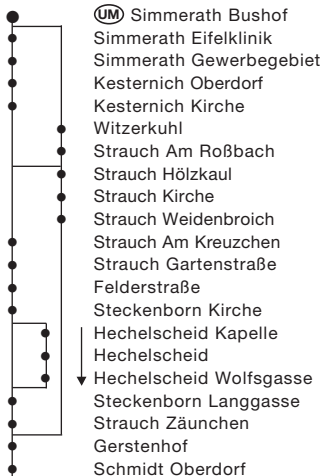

Haltestellen:

Haltestellen (Fortsetzung):

Beachten Sie bitte unsere Sonderfahrpläne an Heiligabend/Weihnachten, Silvester/Neujahr und Karneval.

montags bis freitags

Linie:	88	88	SB88	SB88	88	88	88	88	88	88	SB88	88	88	SB88	SB88	SB88
	Ⓢ	ⓕ			Ⓢ	ⓕ	Ⓢ	ⓕ	Ⓢ	ⓕ		ⓕ	Ⓢ			
Simmerath Bushof H.1	6.13	6.15	8.18	9.18	11.45	12.15	12.45	13.15	13.45	14.15	14.35	15.15	15.26	16.18	18.37	20.11
Kesternich Kirche	18	20	—	—	50	20	—	20	50	20	—	20	31	—	—	—
Strauch Am Roßbach	—	—	22	22	—	—	49	—	—	—	39	—	—	22	41	15
Strauch Kirche	—	—	24	24	—	—	—	—	—	—	41	—	—	24	43	17
Strauch Gartenstraße	21	23	—	—	53	23	52	23	53	23	—	23	34	—	—	—
Steckenborn Kirche	23	25	—	—	55	25	54	25	55	25	—	25	36	—	—	—
Hechelscheid	—	—	—	—	—	—	57	28	58	28	—	—	39	—	—	—
Schmidt Oberdorf	6.31	6.33	31	31	12.03	33	13.08	39	14.09	39	48	33	50	31	50	24
Schmidt Kommerscheid	—	—	—	—	—	—	12	—	13	—	—	—	—	—	—	—
Schmidt Schule	—	—	33	33	05	35	15	41	16	41	50	35	52	33	52	26
Froitscheid	—	—	—	—	08	—	18	—	19	—	—	—	55	—	—	—
Schmidt Schlebach	—	—	36	36	12	38	22	44	23	44	53	38	59	36	55	29
Schmidt Schefferstraße	—	—	—	—	12.13	12.39	13.23	13.45	14.24	14.45	—	15.39	16.00	—	—	—
Bahn Nideggen-Brück Bf	—	—	46	46	—	—	—	—	—	—	—	15.03	—	46	19.05	39
Nideggen Dürener Tor	—	—	8.51	9.51	—	—	—	—	—	—	—	15.08	—	16.51	19.10	20.44