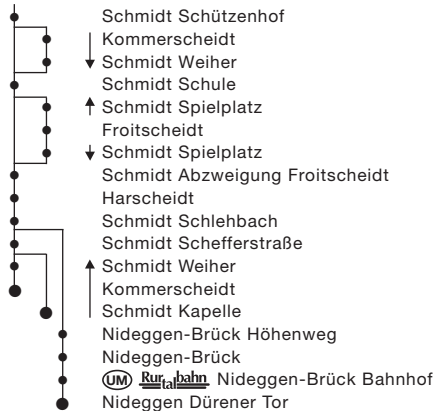

Haltestellen:

Haltestellen (Fortsetzung):

Beachten Sie bitte unsere Sonderfahrpläne an Heiligabend/Weihnachten, Silvester/Neujahr und Karneval.

montags bis freitags

Linie:	88	88	SB88	SB88	88	88	88	88	88	88	SB88	88	88	SB88	SB88	SB88
	Ⓢ	ⓕ			Ⓢ	ⓕ	Ⓢ	ⓕ	Ⓢ	ⓕ		ⓕ	Ⓢ			
Simmerath Bushof H.1	6.13	6.15	8.18	9.18	11.45	12.15	12.45	13.15	13.45	14.15	14.35	15.15	15.26	16.18	18.37	20.11
Kesternich Kirche	18	20	—	—	50	20	—	20	50	20	—	20	31	—	—	—
Strauch Am Roßbach	—	—	22	22	—	—	49	—	—	—	39	—	—	22	41	15
Strauch Kirche	—	—	24	24	—	—	—	—	—	—	41	—	—	24	43	17
Strauch Gartenstraße	21	23	—	—	53	23	52	23	53	23	—	23	34	—	—	—
Steckenborn Kirche	23	25	—	—	55	25	54	25	55	25	—	25	36	—	—	—
Hechelscheid	—	—	—	—	—	—	57	28	58	28	—	—	39	—	—	—
Schmidt Oberdorf	6.31	6.33	31	31	12.03	33	13.08	39	14.09	39	48	33	50	31	50	24
Schmidt Kommerscheid	—	—	—	—	—	—	12	—	13	—	—	—	—	—	—	—
Schmidt Schule	—	—	33	33	05	35	15	41	16	41	50	35	52	33	52	26
Froitscheid	—	—	—	—	08	—	18	—	19	—	—	—	55	—	—	—
Schmidt Schlebach	—	—	36	36	12	38	22	44	23	44	53	38	59	36	55	29
Schmidt Schefferstraße	—	—	—	—	12.13	12.39	13.23	13.45	14.24	14.45	—	15.39	16.00	—	—	—
Bahn Nideggen-Brück Bf	—	—	46	46	—	—	—	—	—	—	—	15.03	—	46	19.05	39
Nideggen Dürener Tor	—	—	8.51	9.51	—	—	—	—	—	—	—	15.08	—	16.51	19.10	20.44