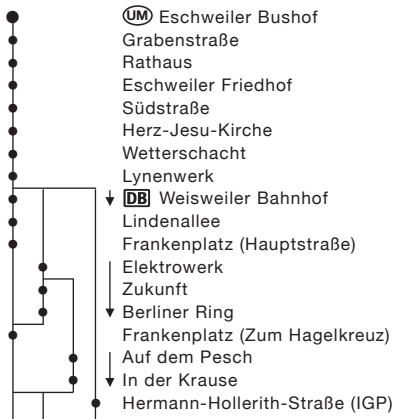

## Haltestellen:

## Haltestellen (Fortsetzung):

Beachten Sie bitte unsere Sonderfahrpläne an Heiligabend/Weihnachten, Silvester/Neujahr und Karneval.

## montags bis freitags

<b>Eschweiler Bushof H.2</b>	5.30	6.30	7.00	7.30	8.00	13.30
Eschweiler Rathaus	33	33	03	33	03	33
Südstraße	35	35	06	36	06	36
Lynenwerk	38	38	09	39	09	39
In der Krause	—	42	—	—	—	—
Weisweiler Bf. H.1	42	—	6.42	—	—	—
Weisweiler Frankenpl.	45	—	45	14	44	— 44 13.59
Weisweiler EWW	—	—	—	15	45	— — —
RWE Kraftwerk	48	45	48	17	—	— — —
Kurt-Nagel-Str. (IGP)	—	47	—	19	47	— 46 —
Hermann-Hollerith-Str.	—	6.50	—	7.22	7.50	12 13.49 —
Kurt-Nagel-Str. (IGP)	—	—	—	—	15	—
<b>Am Grachtweg</b>	5.51	—	6.51	—	8.21	14.04

⑤ = nur freitags

a = an Schultagen an Eschweiler Bushof Anschluss an Linie 6 zum Talbahnhof Eschweiler  
in den Ferien ab Eschweiler Bushof weiter als Linie 6 zum Talbahnhof Eschweiler