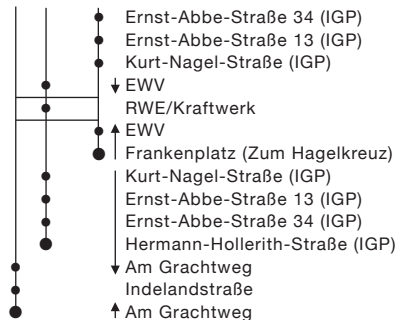

## Haltestellen:

## Haltestellen (Fortsetzung):

Beachten Sie bitte unsere Sonderfahrpläne an Heiligabend/Weihnachten, Silvester/Neujahr und Karneval.

## montags bis freitags

<b>Eschweiler Bushof H.2</b>	5.30	6.30	7.00	7.30	8.00	13.30
Eschweiler Rathaus	33	33	03	33	03	33
Südstraße	35	35	06	36	06	36
Lynenwerk	38	38	09	39	09	39
In der Krause	—	42	—	—	—	—
Weisweiler Bf. H.1	42	—	6.42	—	—	—
Weisweiler Frankenpl.	45	—	45	14	44	— 44 13.59
Weisweiler EWW	—	—	—	15	45	— — —
RWE Kraftwerk	48	45	48	17	—	— — —
Kurt-Nagel-Str. (IGP)	—	47	—	19	47	— 46 —
Hermann-Hollerith-Str.	—	6.50	—	7.22	7.50	12 13.49 —
Kurt-Nagel-Str. (IGP)	—	—	—	—	15	—
<b>Am Grachtweg</b>	5.51	—	6.51	—	8.21	14.04