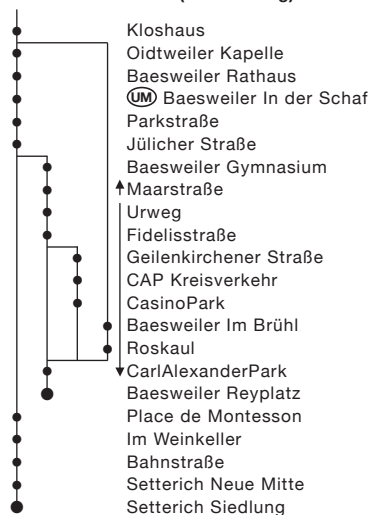

51/151

Aachen Waldfriedhof – Burtscheid – Aachen Hbf. – Aachen Bushof – Würselen – Alsdorf – Baesweiler

Die Schnellbus-Linie 151 hält nicht überall.

Haltestellen:

Haltestellen (Fortsetzung):

Haltestellen (Fortsetzung):