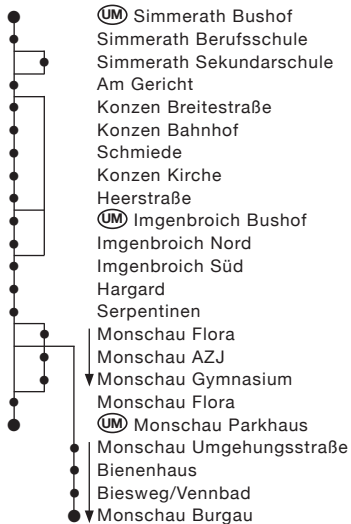

Haltestellen:

Beachten Sie bitte unsere Sonderfahrpläne an Heiligabend/Weihnachten, Silvester/Neujahr und Karneval.

montags bis freitags

Linie:	82	82	82	82	82	82	82	82	82	82	82	82	82	82	82	82	82	82	82	82	N60
	S	F				S	F	S	F	Sg	F	S							K	K	Nc
Simmerath Bushof H.1	5.55	7.10	7.15	8.15		12.15	12.45	13.15	13.45	14.15	14.35	15.15	15.20	16.15	17.15	18.15	19.17	20.15	21.15	22.15	2.10
Simmerath Berufsschule	58	13	18	18		18	48	18	48	18	38	18	23	18	18	18	20	18	18	18	22
Simmerath Sekundarschule									50				25								
Am Gericht	6.00	15	20	20		20	50	20	53	20	40	20	28	20	20	20	22	20	20	20	24
Konzen Breitestraße	—	17	—	—	alle	—	52	—	55	—	42	—	30	—	—	—	—	—	—	—	—
Konzen Kirche	—	21	—	—	60	—	56	—	59	—	46	—	34	—	—	—	—	—	—	—	—
Imgenbroich Bushof H.1	6.04	23	7.24	8.24	Min.	12.24	58	13.24	14.01	14.24	48	15.24	36	16.24	17.24	18.24	19.26	20.24	21.24	22.24	2.28
Imgenbroich Süd		25					13.00		03		50		38								
Monschau Parkhaus							13.05				15.01		15.43								
Monschau Biesweg/Vennbad		31							09												
Monschau Burgau		7.33							14.11												

samstags

sonn- und feiertags

Linie:	82	82	82	82	82	82	82	N60	82	82	82	82	82	82	82	N60	Nc
								c									Nc
Simmerath Bushof H.1	9.17	11.17	13.17	15.17	17.17	19.17	20.17	2.10	9.17	11.17	13.17	15.17	17.17	19.17	20.17	2.10	
Simmerath Berufsschule	20	20	20	20	20	20	20	22	20	20	20	20	20	20	20	22	
Simmerath Sekundarschule																	
Am Gericht	22	22	22	22	22	22	22	24	22	22	22	22	22	22	22	24	
Konzen Breitestraße	—	—	—	—	—	—	—	—	—	—	—	—	—	—	—	—	
Konzen Kirche	—	—	—	—	—	—	—	—	—	—	—	—	—	—	—	—	
Imgenbroich Bushof H.1	26	26	26	26	26	26	26	2.28	26	26	26	26	26	26	26	2.28	
Imgenbroich Süd	28	28	28	28	28	28	28		28	28	28	28	28	28	28		
Monschau Parkhaus	9.33	11.33	13.33	15.33	17.33	19.33	20.33		9.33	11.33	13.33	15.33	17.33	19.33	20.33		
Monschau Biesweg/Vennbad																	
Monschau Burgau																	