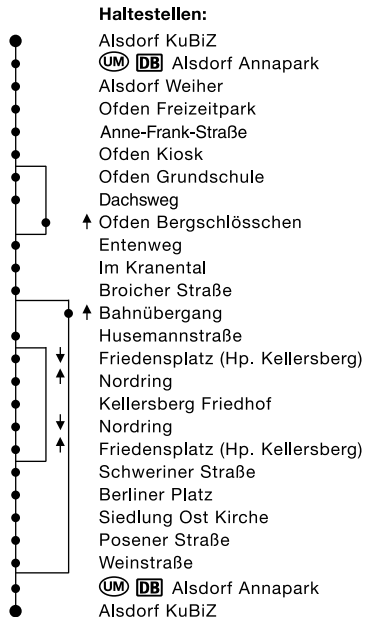

montags bis freitags

	x	x	☉	x	x	☉x	x	x	x
<b>DB Alsdorf Annapark H.4</b>	5.55	6.55	7.15	7.55	12.55	13.32	13.55	16.55	17.55
Alsdorf Weiher	57	57	17	57	57	34	57	57	57
Ofden Kiosk	6.01	7.01	21	8.01	13.01	38	14.01	17.01	18.01
Ofden Grundschule	03	03	23	03	03	40	03	03	03
Dachsweg	04	04	24	04	alle	04	41	04	alle
Husemannstraße	08	08	28	08	60	08	45	08	60
Kellersberg Friedhof	11	11	31	11	Min.	11	—	11	Min.
Siedl Ost Berliner Pl.	14	14	34	14	14	47	14	14	14
Siedlung Ost Kirche	15	15	35	15	15	48	15	15	15
Posener Straße	16	16	36	16	16	49	16	16	16
<b>DB Alsdorf Annapark H.7</b>	6.20	7.20	40	8.20	13.20	13.53	14.20	17.20	18.20
Alsdorf KuBiZ			7.42						

☉ = nur an Schultagen

x = fährt ab Alsdorf Annapark weiter als Stadtbus-Linie AL2 nach Busch

Beachten Sie bitte unsere Sonderfahrpläne an Heiligabend/Weihnachten, Silvester/Neujahr und Karneval.

Fahrplan gültig ab 6. Februar 2022

Fortsetzung siehe nächste Seite

Ⓢ = nur an Schultagen

w = fährt ab Alsdorf Annapark weiter als Linie 69 nach Herzogenrath

Ⓛ = nur in den Ferien

x = fährt ab Alsdorf Annapark weiter als Stadtbus-Linie AL2 nach Busch

b = fährt ab Ofden Bergschlösschen (4.48 Uhr)

K = Kleinbus bzw. Linientaxi (Anmeldung nicht erforderlich); die Beförderung von Fahrrädern, Gruppen und Kinderwagen ist nicht möglich.

 = Bedarfsverkehr mit Linientaxi: Telefonische Voranmeldung bis spätestens 30 Min. vor Fahrtantritt erforderlich. Tel: 0173 2521021; die Haltestelle Alsdorf Weiher wird nur zum Aussteigen bedient.