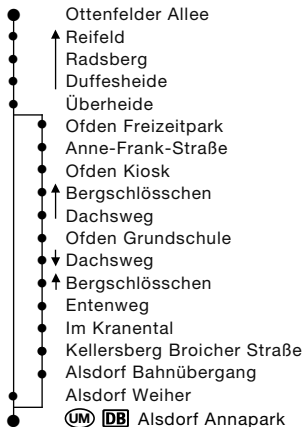

AL5

(Stadtbus Alsdorf) Duffesheide – Ofden – Annapark und zurück

montags bis freitags

	Ⓢ	Ⓢw	Ⓢ
Duffesheide	7.26	13.46	
Radsberg	28	48	
Reifeld	30	50	
Ottenfelder Allee	32	52	
Überheide	35	55	
Ofden Anne–Frank–Straße	39	—	
Ofden Grundschule	42	13.31	—
Ofden Bergschlösschen	—	33	—
Ofden Anne–Frank–Straße	—	35	—
Kellersbg Broicher Str	46	—	—
Alsdorf Weiher	—	37	57
DB Alsdorf Annapark H.7	49	13.40	14.00
Alsdorf KuBiZ	7.51		

montags bis freitags

	Ⓢ	GX	HX	Ⓢq	Ⓢ
DB Alsdorf Annapark H.4	7.20			13.40	15.42
Alsdorf Weiher	22			42	—
Kellersbg Broicher Str	—			—	46
Ofden Grundschule	—	11.50	12.50	—	50
Ofden Anne–Frank–Straße	—	53	53	—	54
Überheide	24	55	55	44	57
Duffesheide	26	56	56	46	59
Radsberg	28	58	58	48	16.01
Reifeld	30	12.00	13.00	50	03
Ottenfelder Allee	7.32	12.02	13.02	13.52	16.05

Haltestellen:

Beachten Sie bitte unsere Sonderfahrpläne an Heiligabend/Weihnachten, Silvester/Neujahr und Karneval.

Fahrplan gültig ab 6. Februar 2022

Ⓢ = nur an Schultagen

G = nur dienst., mittw. und freitags an Schultagen

H = nur montags bis donnerstags an Schultagen

X = Die Fahrt ist auf den Schulbedarf abgestimmt **und kann daher jederzeit ausfallen!**

q = kommt als Stadtbus–Linie AL5 von Ofden (siehe Gegenrichtung)

w = ab Alsdorf Annapark weiter als Stadtbus–Linie AL5 nach Duffesheide (siehe Gegenrichtung)