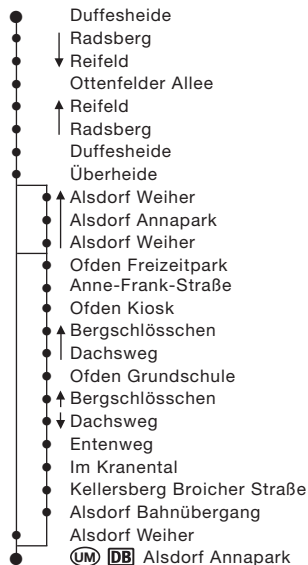

AL5

(Stadtbus Alsdorf) Duffesheide – Ofden – Annapark und zurück

AL5

montags bis freitags

	Ⓢ	Ⓢw	Ⓢ
Duffesheide H.2	7.26	13.46	
Radsberg	28	48	
Reifeld	30	50	
Ottenfelder Allee	32	52	
Duffesheide H.1	33	53	
Überheide	35	55	
Ofden Anne–Frank–Straße	39	—	
Ofden Grundschule	42	13.31	—
Ofden Bergschlösschen	—	33	—
Ofden Anne–Frank–Straße	—	35	—
Kellersbg Broicher Str	46	—	—
Alsdorf Weiher	—	37	57
DB Alsdorf Annapark H.7	49	13.40	14.00
Alsdorf KuBiZ	7.51		

montags bis freitags

	Ⓢ	ⓈX	ⓈX	Ⓢq	Ⓢ
DB Alsdorf Annapark H.4	7.20			13.40	15.42
Alsdorf Weiher	22			42	—
Kellersbg Broicher Str	—			—	46
Ofden Grundschule	—	11.50	12.50	—	50
Ofden Anne–Frank–Straße	—	53	53	—	54
Überheide	24	55	55	44	57
Duffesheide H.2	26	56	56	46	59
Radsberg	28	58	58	48	16.01
Reifeld	30	12.00	13.00	50	03
Ottenfelder Allee	32	02	02	52	05
Duffesheide	7.33	12.03	13.03	13.53	16.06

Haltestellen:

Fahrplan gültig ab 15. Januar 2024

Beachten Sie bitte unsere Sonderfahrpläne an Heiligabend/Weihnachten, Silvester/Neujahr und Karneval.

Ⓢ = nur an Schultagen

Ⓢ = nur mont., dienst., mittw., freitags an Schultagen

Ⓢ = nur montags bis donnerstags an Schultagen

X = Die Fahrt ist auf den Schulbedarf abgestimmt und kann daher jederzeit ausfallen!

q = kommt als Stadtbus–Linie AL5 von Ofden (siehe Gegenrichtung)

w = ab Alsdorf Annapark weiter als Stadtbus–Linie AL5 nach Duffesheide (siehe Gegenrichtung)