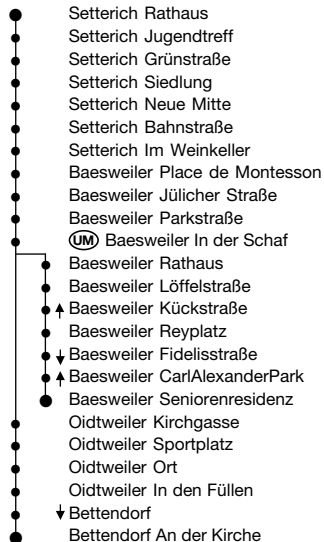

BW1

(Stadtbus Baesweiler) Setterich – Baesweiler – Oidtweiler

Bettendorf
Seniorenresidenz und zurück

montags bis freitags

	§	§	§	§	§	§	§	§	§	§	§
Setterich Rathaus	6.39	7.45	8.41	10.05	12.35	13.35			16.05	17.08	18.08
Setterich Siedlung	45	51	47	11	41	41			11	14	14
Setterich Neue Mitte	46	52	48	12	42	42	14.12	14.56	12	15	15
Jülicher Straße	51	57	53	17	47	47	17	15.01	17	20	20
Baesweiler In d. Schaf	53/55	59/00	55	19	49	49	19/20	03/07	19/22	22/25	22
Baesweiler Reyplatz	—	—	9.00	24	—	—	—	—	—	—	—
Seniorenresidenz	—	—	9.06	10.30	—	—	—	—	—	—	—
Oidtweiler Ort	58	8.03			52	52	23	10	25	28	25
Oidtwlr. In den Füllen	7.00	05			54	54	25	12	27	30	27
Bettendorf An der Kirche	7.06	8.11			13.00	14.00	14.31	15.18	16.33	17.36	18.33

§ = nur an Schultagen

montags bis freitags

	§	§	§	§	§	§	§	§	§	§	
Bettendorf An der Kirche	7.17	8.12				13.05	14.05	16.41	17.41	18.34	
Oidtwlr. In den Füllen	24	17				10	10	47	47	39	
Oidtweiler Ort	26	19				12	12	49	49	41	
Seniorenresidenz	—	—	9.09	10.31		—	—	—	—	—	
Baesweiler Reyplatz	—	—	14	36		—	—	—	—	—	
Baesweiler In d. Schaf	32	22/25	20/25	10.42	11.30	15	15	52/55	52/55	44/45	
Jülicher Straße	34	27	27			32	17	17	57	57	47
Setterich Neue Mitte	39	32	32			39	22	22	17.02	18.02	52
Setterich Siedlung	40	33	33			40	23	23	03	03	53
Setterich Rathaus	7.45	8.38	9.38			11.45	13.28	14.28	17.08	18.08	18.58

§ = nur an Schultagen

Haltestellen:

BW1

ASEAG

Beachten Sie bitte unsere Sonderfahrpläne an Heiligabend/Weihnachten, Silvester/Neujahr und Karneval.

Fahrplan gültig ab 6. Februar 2022