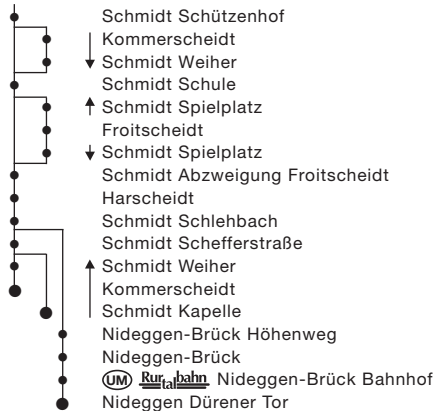

## Haltestellen:

## Haltestellen (Fortsetzung):

Beachten Sie bitte unsere Sonderfahrpläne an Heiligabend/Weihnachten, Silvester/Neujahr und Karneval.

montags bis freitags

Linie:	88	88	SB88	SB88	88	88	88	88	88	88	SB88	88	88	SB88	SB88	SB88
	Ⓢ	ⓕ			Ⓢ	ⓕ	Ⓢ	ⓕ	Ⓢ	ⓕ		ⓕ	Ⓢ			
<b>Simmerath Bushof H.1</b>	6.13	6.15	8.18	9.18	11.45	12.15	12.45	13.15	13.45	14.15	14.35	15.15	15.26	16.18	18.37	20.11
Kesternich Kirche	18	20	—	—	50	20	—	20	50	20	—	20	31	—	—	—
Strauch Am Roßbach	—	—	22	22	—	—	49	—	—	—	39	—	—	22	41	15
Strauch Kirche	—	—	24	24	—	—	—	—	—	—	41	—	—	24	43	17
Strauch Gartenstraße	21	23	—	—	53	23	52	23	53	23	—	23	34	—	—	—
Steckenborn Kirche	23	25	—	—	55	25	54	25	55	25	—	25	36	—	—	—
Hechelscheid	—	—	—	—	—	—	57	28	58	28	—	—	39	—	—	—
Schmidt Oberdorf	6.31	6.33	31	31	12.03	33	13.08	39	14.09	39	48	33	50	31	50	24
Schmidt Kommerscheid	—	—	—	—	—	—	12	—	13	—	—	—	—	—	—	—
Schmidt Schule	—	—	33	33	05	35	15	41	16	41	50	35	52	33	52	26
Froitscheid	—	—	—	—	08	—	18	—	19	—	—	—	55	—	—	—
Schmidt Schlehbach	—	—	36	36	12	38	22	44	23	44	53	38	59	36	55	29
<b>Schmidt Schefferstraße</b>	—	—	—	—	12.13	12.39	13.23	13.45	14.24	14.45	—	15.39	16.00	—	—	—
<del>Bahn</del> Nideggen-Brück Bf	—	—	46	46	—	—	—	—	—	—	—	15.03	—	46	19.05	39
<b>Nideggen Dürener Tor</b>	—	—	8.51	9.51	—	—	—	—	—	—	—	15.08	—	16.51	19.10	20.44