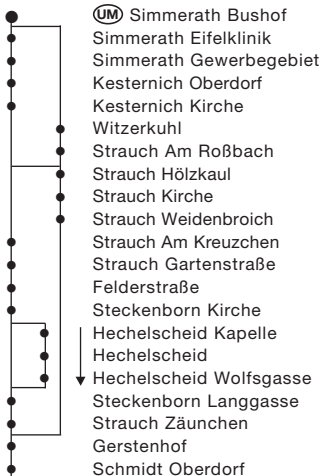

## Haltestellen:

## Haltestellen (Fortsetzung):

Beachten Sie bitte unsere Sonderfahrpläne an Heiligabend/Weihnachten, Silvester/Neujahr und Karneval.

montags bis freitags

Linie:	88	88	SB88	SB88	88	88	88	88	88	88	SB88	88	88	SB88	SB88	SB88
	Ⓢ	ⓕ			Ⓢ	ⓕ	Ⓢ	ⓕ	Ⓢ	ⓕ		ⓕ	Ⓢ			
<b>Simmerath Bushof H.1</b>	6.13	6.15	8.18	9.18	11.45	12.15	12.45	13.15	13.45	14.15	14.35	15.15	15.26	16.18	18.37	20.11
Kesternich Kirche	18	20	—	—	50	20	—	20	50	20	—	20	31	—	—	—
Strauch Am Roßbach	—	—	22	22	—	—	49	—	—	—	39	—	—	22	41	15
Strauch Kirche	—	—	24	24	—	—	—	—	—	—	41	—	—	24	43	17
Strauch Gartenstraße	21	23	—	—	53	23	52	23	53	23	—	23	34	—	—	—
Steckenborn Kirche	23	25	—	—	55	25	54	25	55	25	—	25	36	—	—	—
Hechelscheid	—	—	—	—	—	—	57	28	58	28	—	—	39	—	—	—
Schmidt Oberdorf	6.31	6.33	31	31	12.03	33	13.08	39	14.09	39	48	33	50	31	50	24
Schmidt Kommerscheid	—	—	—	—	—	—	12	—	13	—	—	—	—	—	—	—
Schmidt Schule	—	—	33	33	05	35	15	41	16	41	50	35	52	33	52	26
Froitscheid	—	—	—	—	08	—	18	—	19	—	—	—	55	—	—	—
Schmidt Schlehbach	—	—	36	36	12	38	22	44	23	44	53	38	59	36	55	29
<b>Schmidt Schefferstraße</b>	—	—	—	—	12.13	12.39	13.23	13.45	14.24	14.45	—	15.39	16.00	—	—	—
<del>Bahn</del> Nideggen-Brück Bf	—	—	46	46	—	—	—	—	—	—	—	15.03	—	46	19.05	39
<b>Nideggen Dürener Tor</b>	—	—	8.51	9.51	—	—	—	—	—	—	—	15.08	—	16.51	19.10	20.44