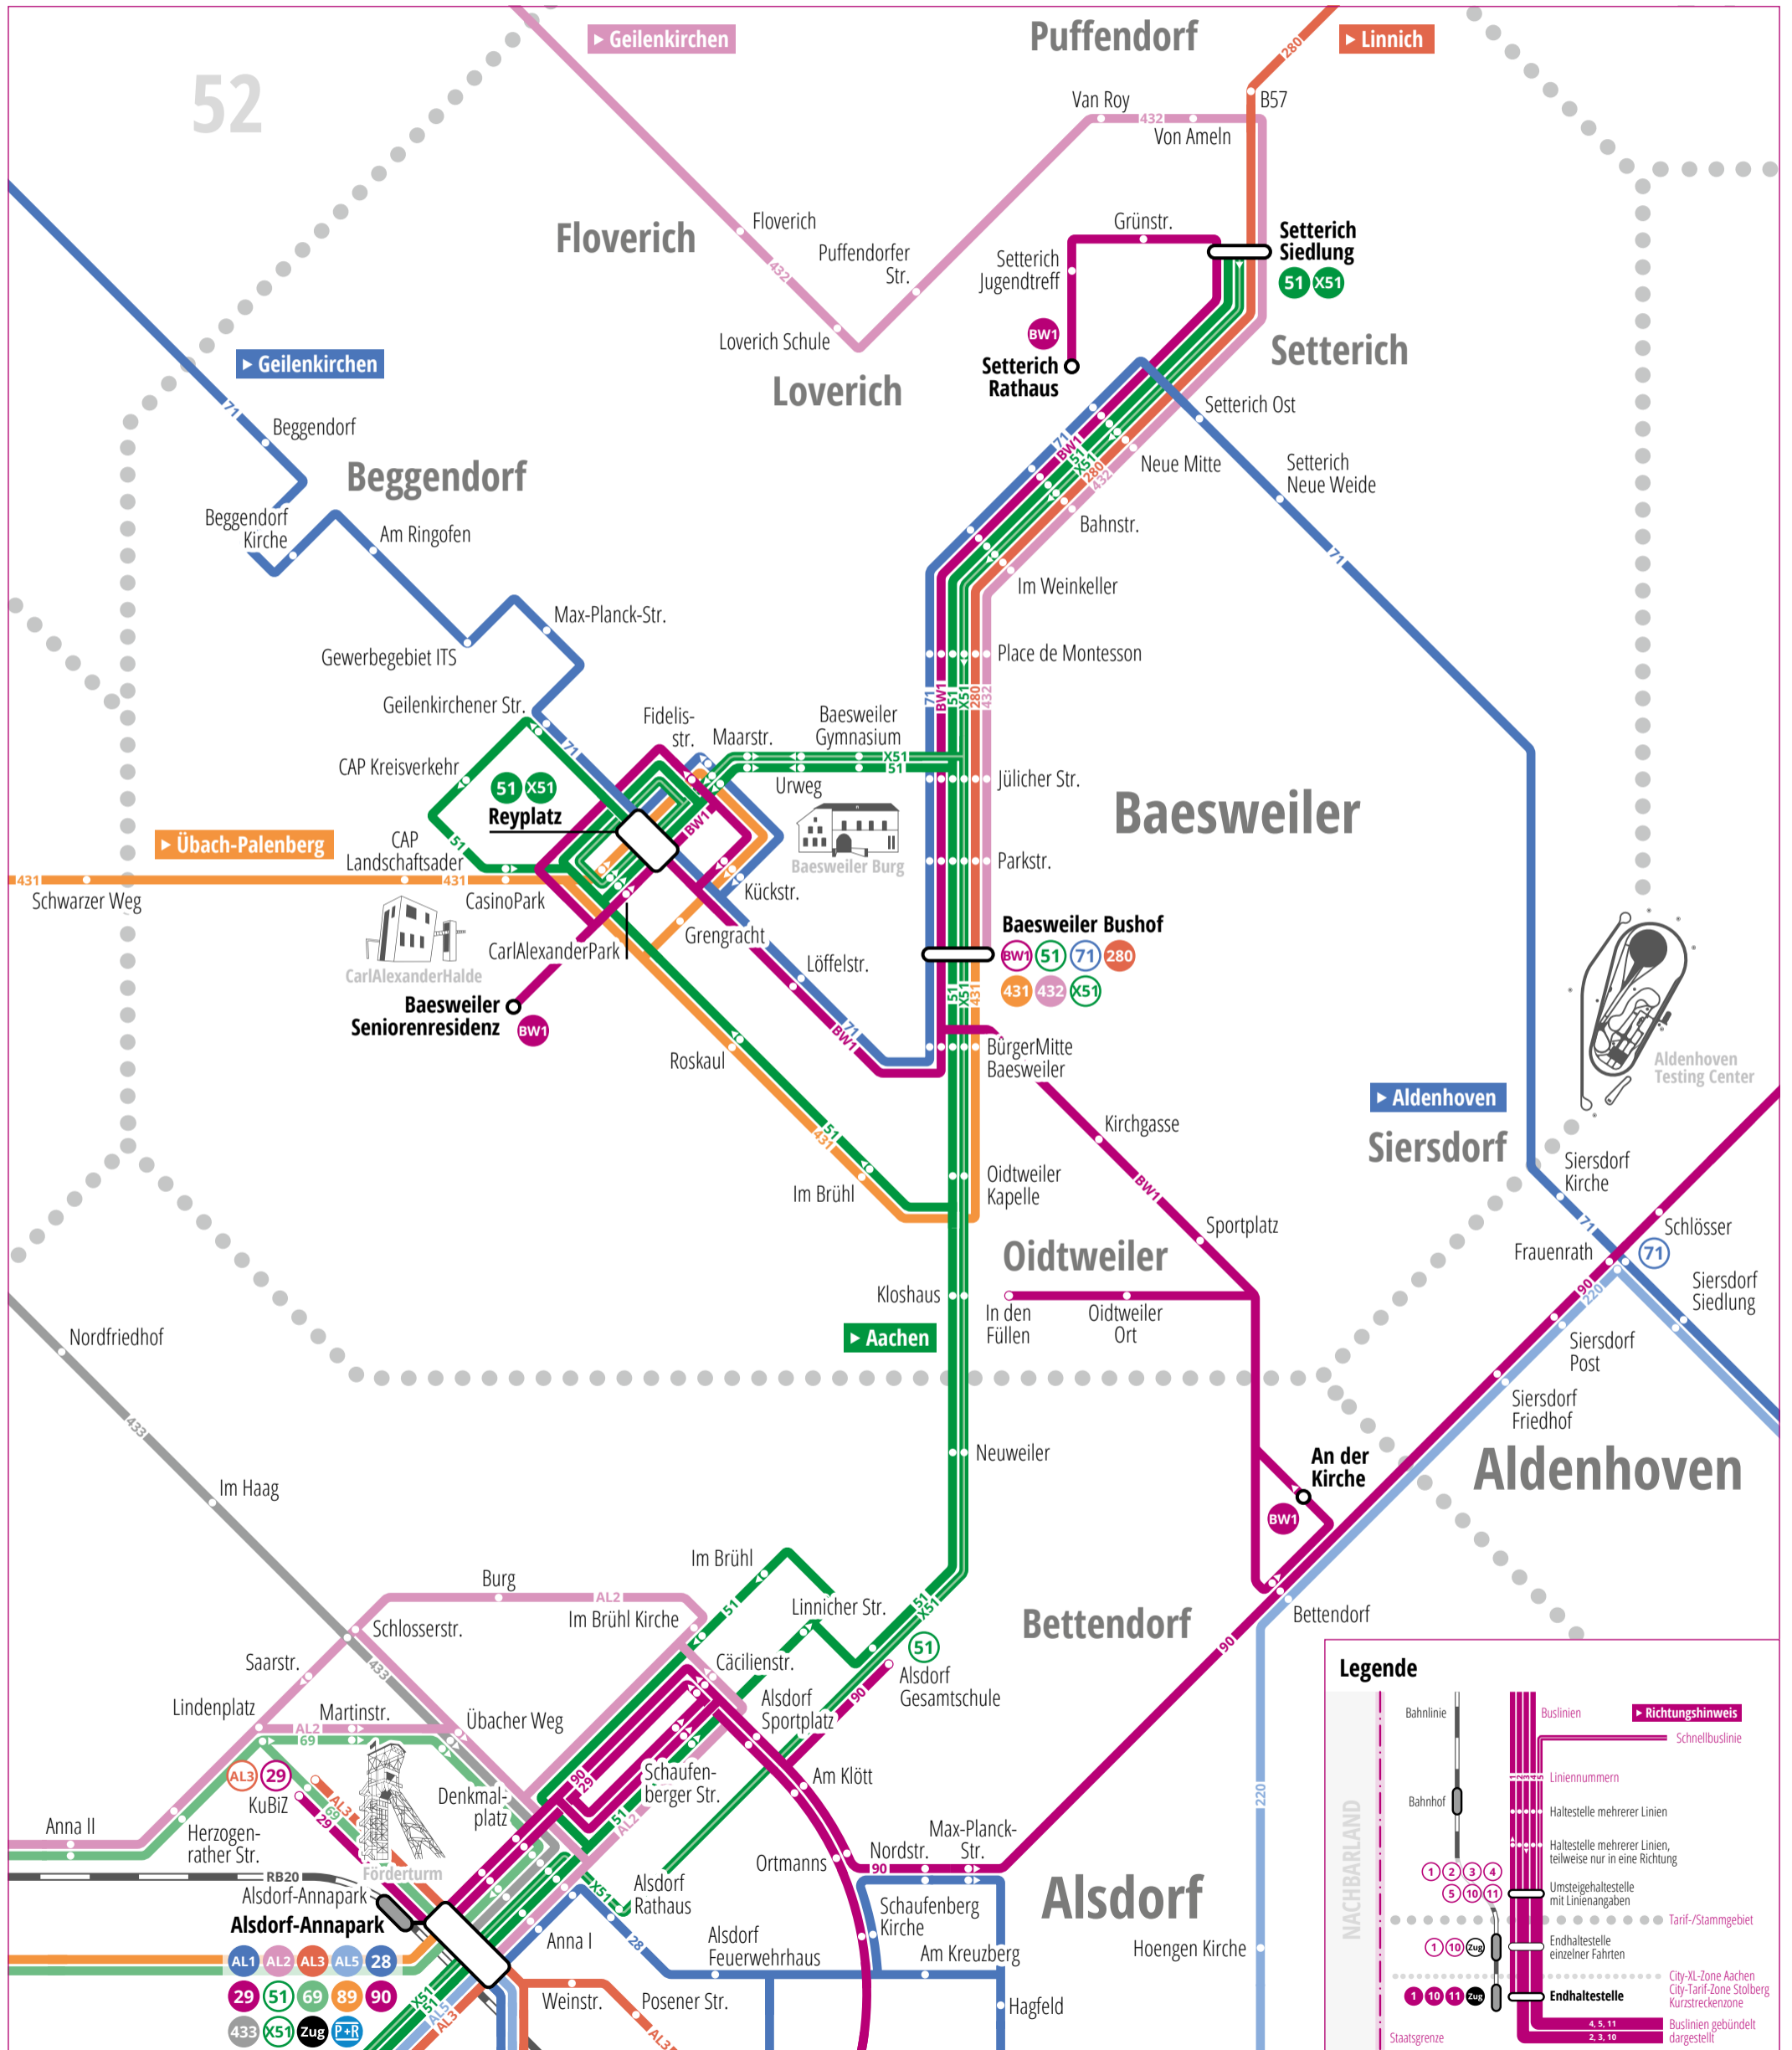

# 2024 > Liniennetzplan Baesweiler

### Legende

- Bahnlinie
- Bahnhof
- NACHBARLAND
- Staatsgrenze
- Buslinien
  - Richtungshinweis
  - Schnellbuslinie
  - Liniennummern
  - Haltestelle mehrerer Linien
  - Haltestelle mehrerer Linien, teilweise nur in eine Richtung
  - Umsteigehaltestelle mit Linienangaben
  - Tarif-/Stammgebiet
  - Endhaltestelle einzelner Fahrten
  - City-XL-Zone Aachen
  - City-Tarif-Zone Stolberg
  - Kurzstreckenzone
  - Buslinien gebündelt dargestellt