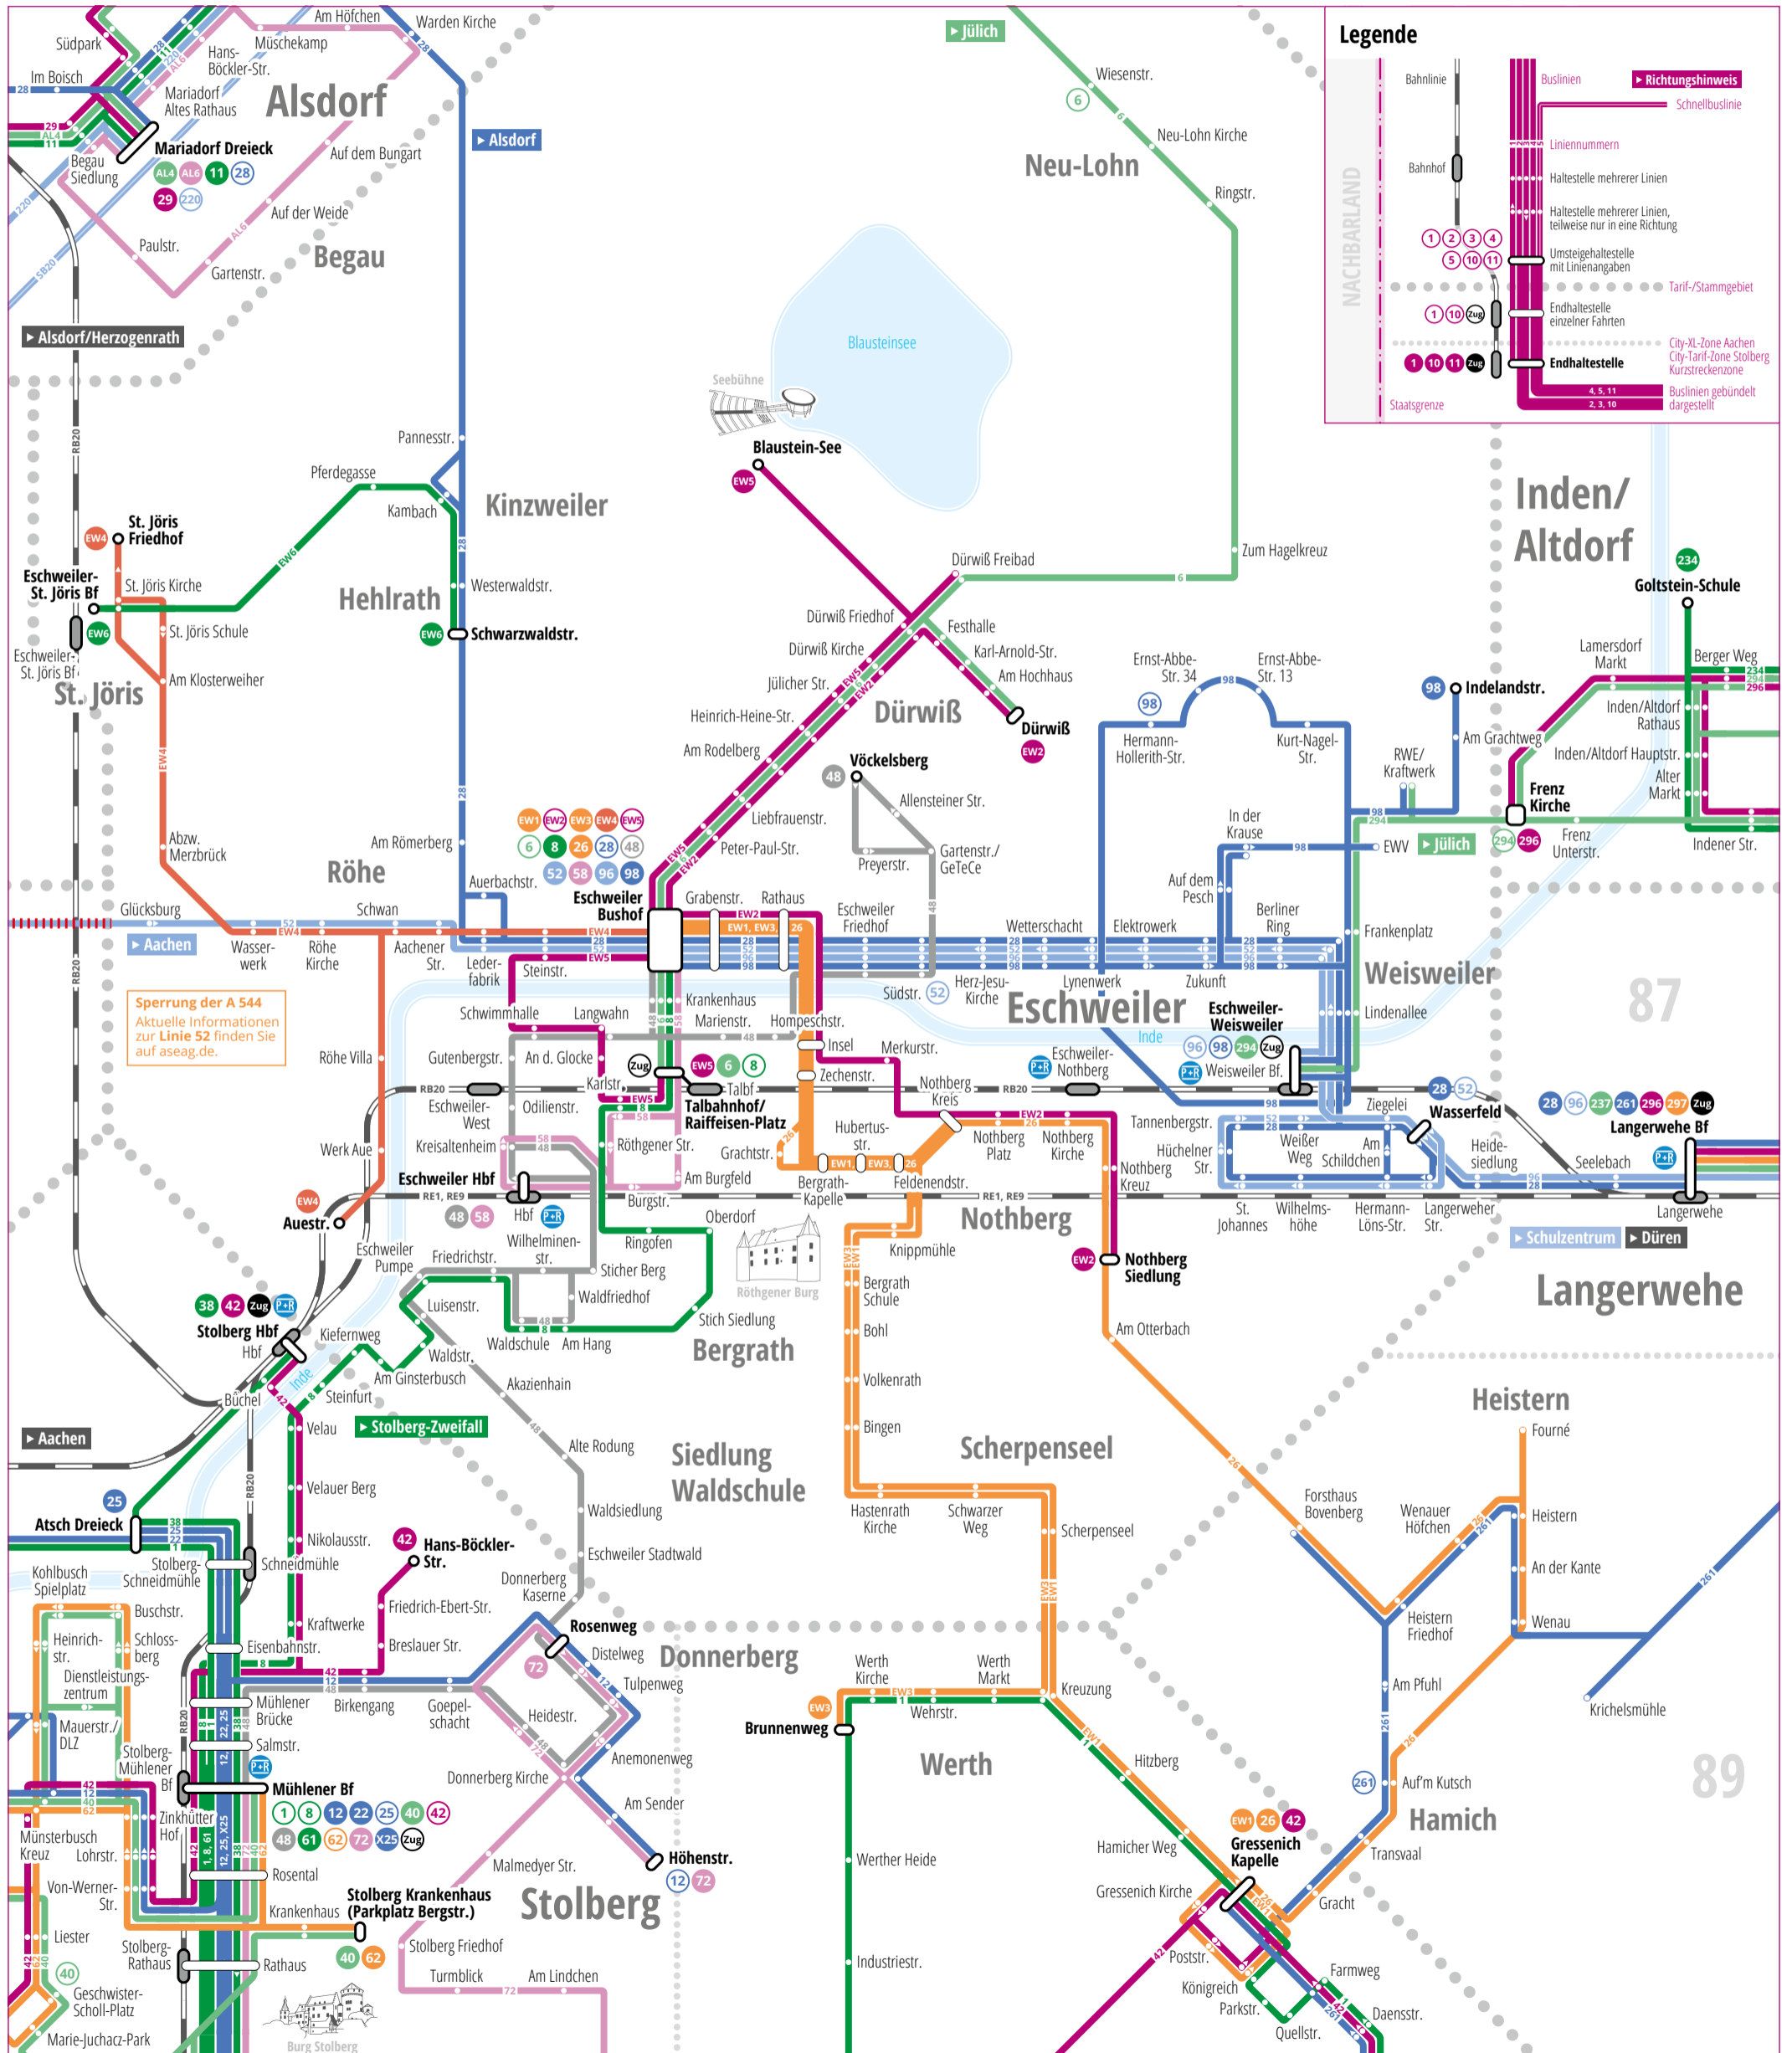

2024 > Liniennetzplan Eschweiler

Legende

- Bahnlinie
- Bahnhof
- Buslinien
- Liniennummern
- Haltestelle mehrerer Linien
- Haltestelle mehrerer Linien, teilweise nur in eine Richtung
- Umsteigehaltestelle mit Linienangaben
- Endhaltestelle einzelner Fahrten
- Endhaltestelle
- Staatsgrenze
- NACHBARLAND
- Stichtage: 4. 5. 11, 2. 3. 10
- City-XL-Zone Aachen, City-Tarif-Zone Stolberg, Kurzstreckenzone
- Buslinien gebündelt dargestellt
- Richtungshinweis
- Schnellbuslinie
- Tarif-/Stammgebiet