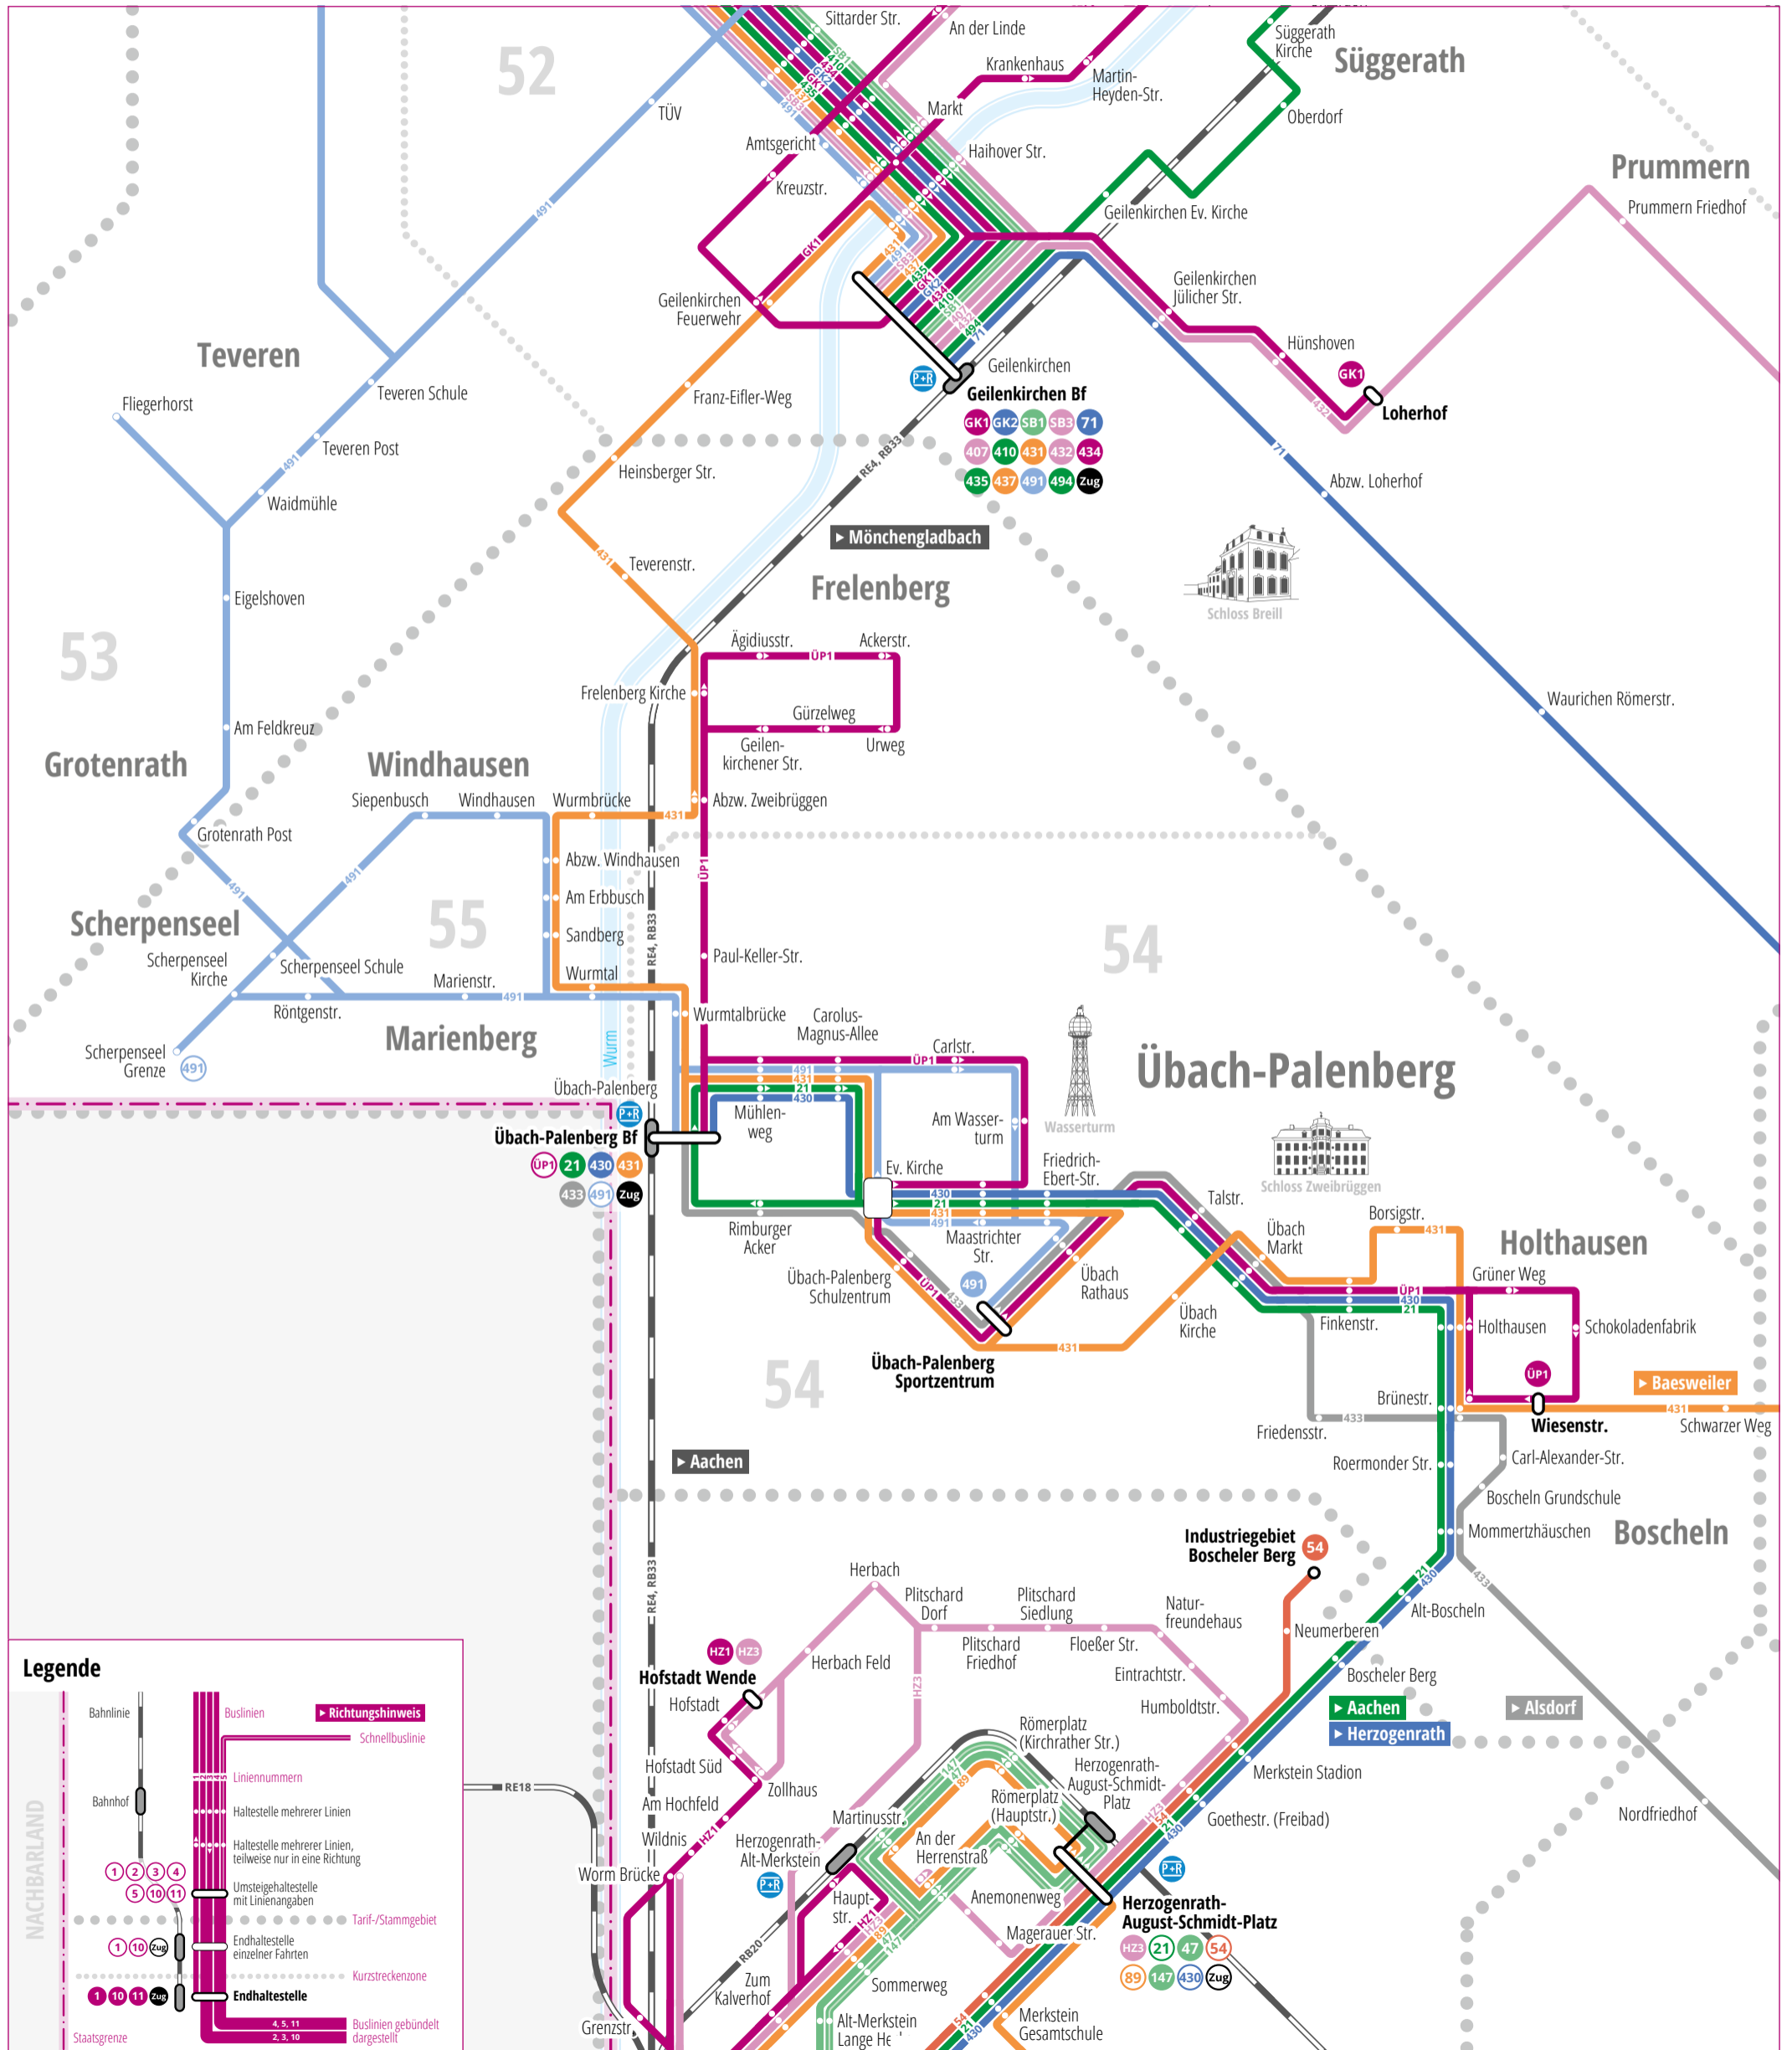

2024 > Liniennetzplan Übach-Palenberg

Legende

- Bahnlinie
- Bahnhof
- Buslinien
- Liniennummern
- Haltestelle mehrerer Linien
- Haltestelle mehrerer Linien, teilweise nur in eine Richtung
- Umsteigehaltestelle mit Linienangaben
- Endhaltestelle einzelner Fahrten
- Endhaltestelle
- Staatsgrenze
- Richtungshinweis
- Schnellbuslinie
- Tarif-/Stammgebiet
- Kurzstreckenzone
- Buslinien gebündelt dargestellt