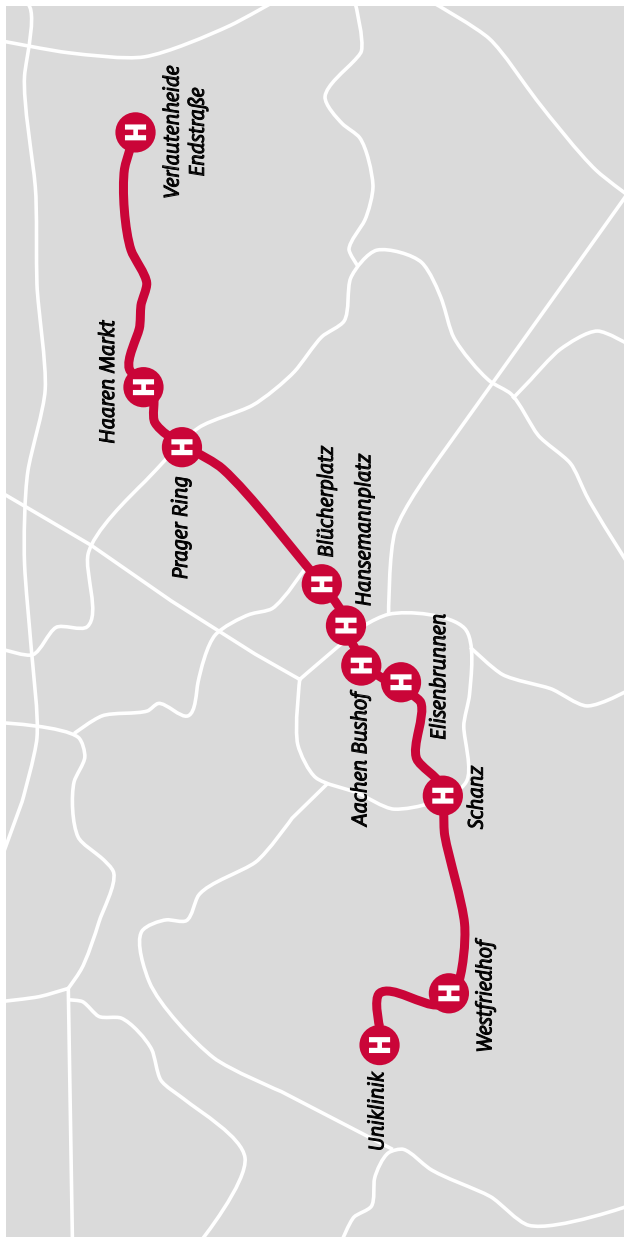

Linie SB71 Schnellbus Verlautenheide – Uniklinik

montags bis freitags

Verlautenheide Endstraße	6.51	7.51	8.51	9.51	10.51	11.51	12.51	13.51	14.51	15.51	16.51	17.51	18.51	19.51
Haaren Markt	57	57	57	57	57	57	57	57	57	57	57	57	57	57
Prager Ring	59	59	59	59	59	59	59	59	59	59	59	59	59	59
Blücherplatz	7.03	8.03	9.03	10.03	11.03	12.03	13.03	14.03	15.03	16.03	17.03	18.03	19.03	20.03
Hansemannplatz	06	06	06	06	06	06	06	06	06	06	06	06	06	06
Aachen Bushof H.11	08	08	08	08	08	08	08	08	08	08	08	08	08	08
Elisenbrunnen H.4	11	11	11	11	11	11	11	11	11	11	11	11	11	11
Schanz	16	16	16	16	16	16	16	16	16	16	16	16	16	16
Westfriedhof	19	19	19	19	19	19	19	19	19	19	19	19	19	19
Uniklinik	7.21	8.21	9.21	10.21	11.21	12.21	13.21	14.21	15.21	16.21	17.21	18.21	19.21	20.21

Alle Angaben ohne Gewähr. Änderungen bleiben vorbehalten. Beachten Sie bitte unsere Sonderfahrpläne an Heiligabend/Weihnachten, Silvester/Neujahr und Karneval.

Der Linienweg