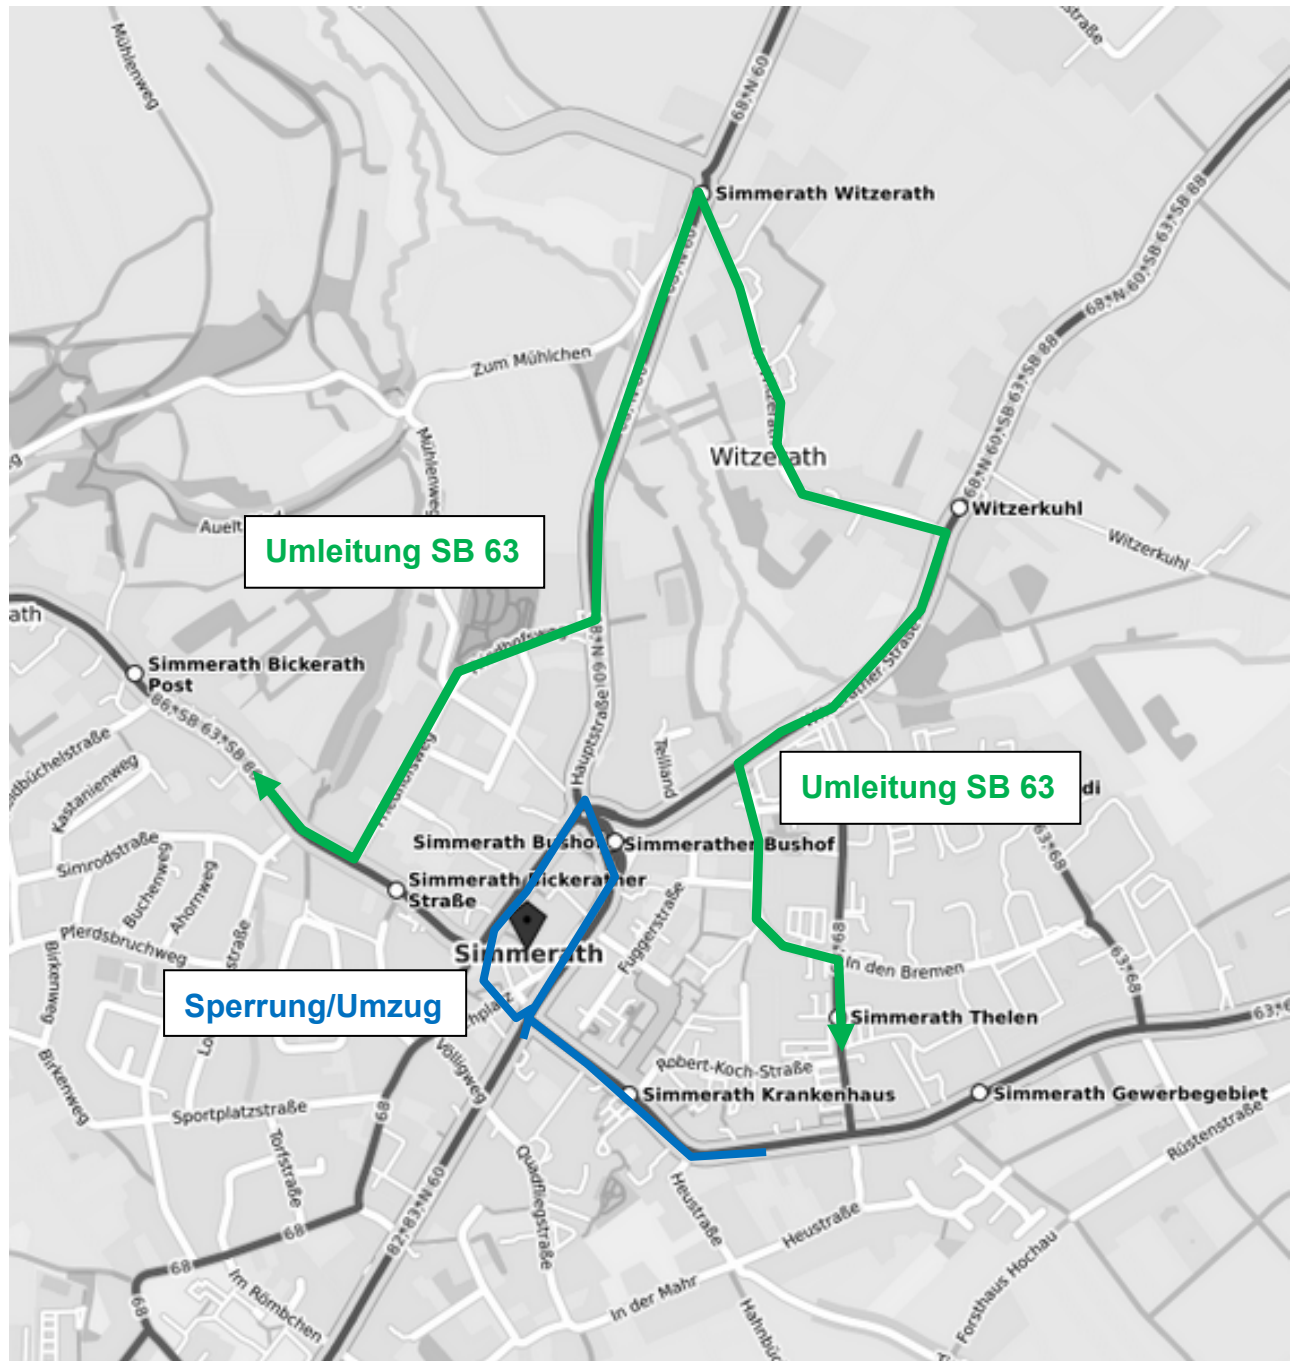

Karneval 2024

Tulpensonntag in Simmerath