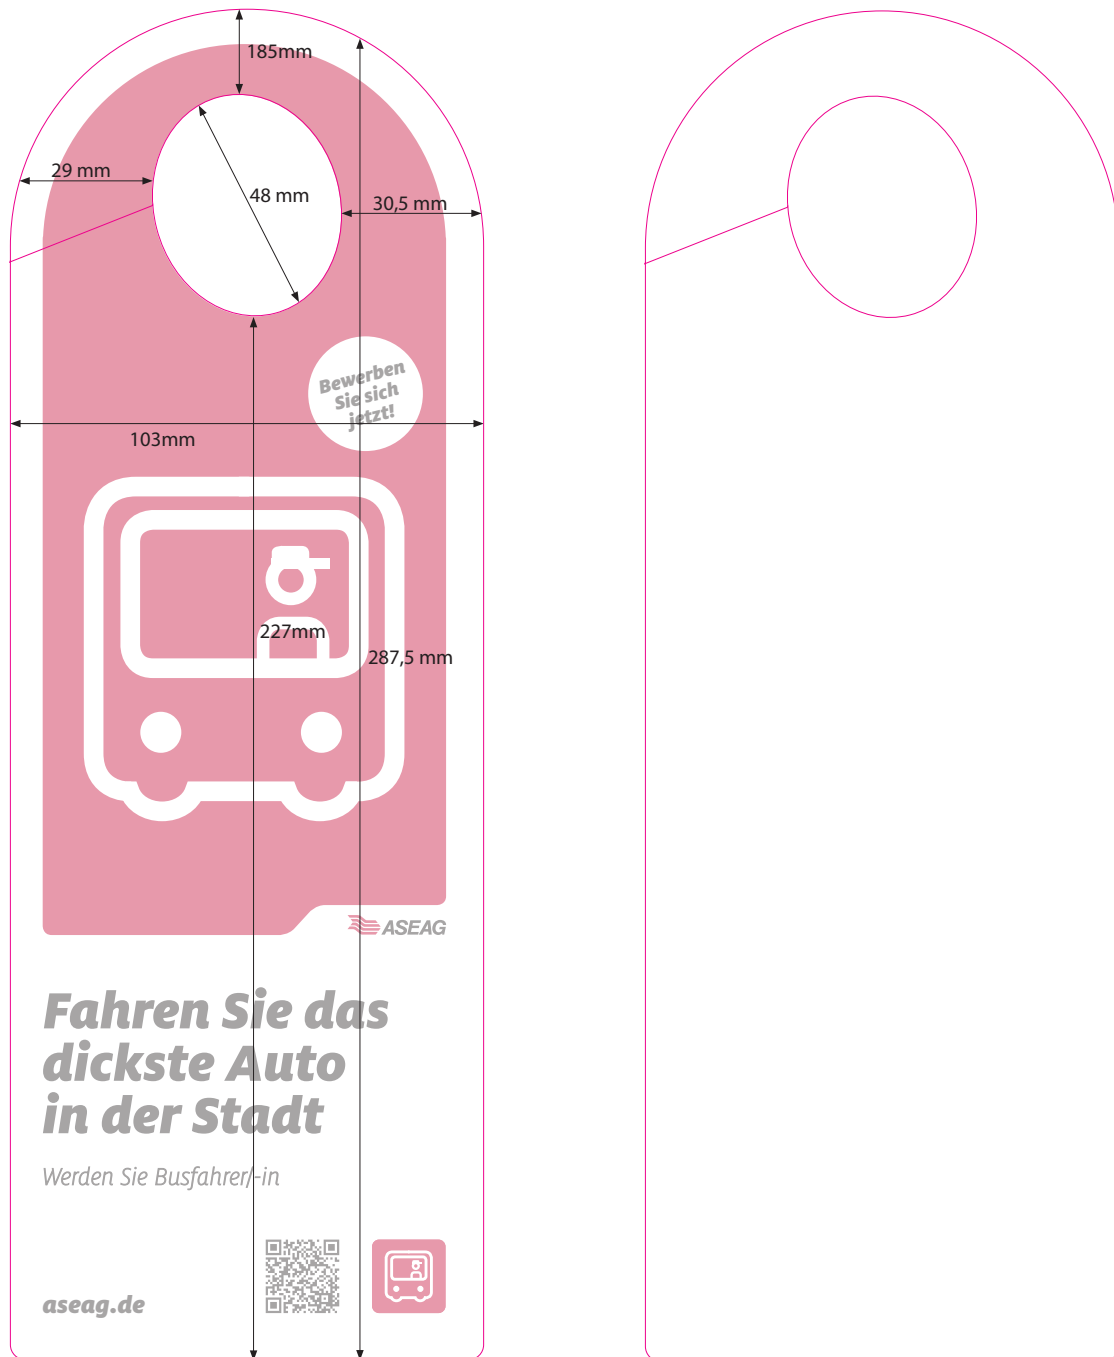

Buswerbung

Mediadaten SwingCards

Mietpreise

Mietpreis pro Stück und Monat*	Mindestabnahme
0,50 Euro	1.000 Stück

*inklusive Anbringung/Entfernung

Produktionspreise

Auflage	Preis
1.000	438,00 Euro
2.000	488,00 Euro
3.000	538,00 Euro
4.000	588,00 Euro
5.000	638,00 Euro
6.000	688,00 Euro
7.000	738,00 Euro
8.000	788,00 Euro
9.000	838,00 Euro
10.000	888,00 Euro

Preise sind tagesaktuell und können ggf. abweichen.
Die angegebenen Preise verstehen sich zuzüglich der gesetzlichen Mehrwertsteuer.

Kontakt Daten Frank Druck + Medien

Telefon: 0241 5100010
E-Mail: info@frankdruckmedien.de
frankdruckmedien.de

Bewerben Sie sich jetzt!

Fahren Sie das dickste Auto in der Stadt

Werden Sie Busfahrer/-in

aseag.de

Gut zu wissen

SwingCards werden an Freitagen in unseren Bussen angebracht. Die Anlieferung zur ASEAG in die Neuköllnerstraße 1 muss spätestens bis freitags (13 Uhr) eine Woche zuvor erfolgen, um den Aushang zu gewährleisten. Beachten Sie bitte auch, dass die Produktion der SwingCards zusätzlich eine Woche Vorlaufzeit benötigt. Vielen Dank.

Buswerbung

Vorlage Layout

Produktinfos

1. **Format:** 103 x 294 mm
   Druck: 4/4-farbig, CMYK, Offset
   Material: 350g/m² Bilderdruck
   Verarbeitung: konturgestanzt, ausgebrochen und handlich verpackt
   Motive: bis zu 4 (Preis bleibt)