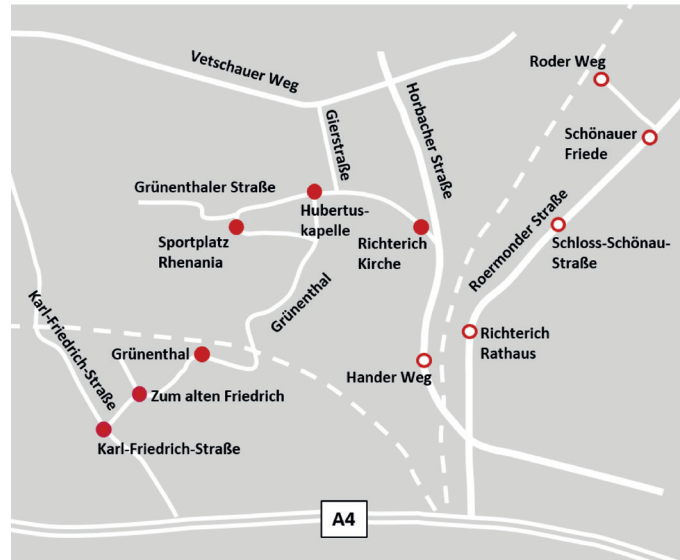

Beim ALT Grüenthal werden insgesamt sechs Fahrten je Richtung angeboten.

Mit dem neuen ALT-Angebot in Richterich sind die Fahrten zum Einkaufen oder zum Arzt nun wesentlich bequemer möglich. An der Haltestelle "Richterich Rathaus" kann man in die Linie 47 in Richtung Aachen Bushof - Hüls, in die Linie 80 in Richtung Uniklinik und in die Linie 47 in Richtung Kohlscheid - Herzogenrath - Merkstein umsteigen.

Fahren Sie ab 7. September mit Ihrem ALT Grüenthal.

Haben Sie Fragen zum ALT Grüenthal? Nutzen Sie bitte das Kontaktformular auf aseag.de oder rufen Sie uns an: 0241 1688-0.

- Neue Haltestelle für ALT-Verkehr
- Bestehende Haltestelle, wird vom ALT-Verkehr bedient