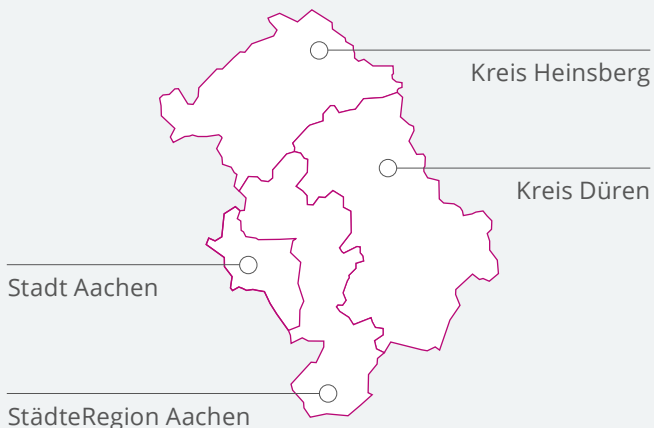

WAS KOSTET DAS TICKET?

Mit dem Azubi-Ticket fährst du für 72 Euro durch das gesamte AVV-Gebiet. Clevere Köpfe nutzen das Azubi-ABO und sparen jeden Monat 10 Euro.

Nimm mit deinem Abo einfach noch jemanden mit! 1 Erwachsener und 3 Kinder begleiten dich kostenlos ab 19 Uhr werktags sowie an Wochenenden und Feiertagen ganztägig.

Dein Azubi-ABO spart auch jede Menge Lauferei, denn das eTicket wird dir zugeschickt und du zahlst bequem per Bankeinzug.

Azubi-ABO für 62 Euro

AVV-VERBUNDGEBIET