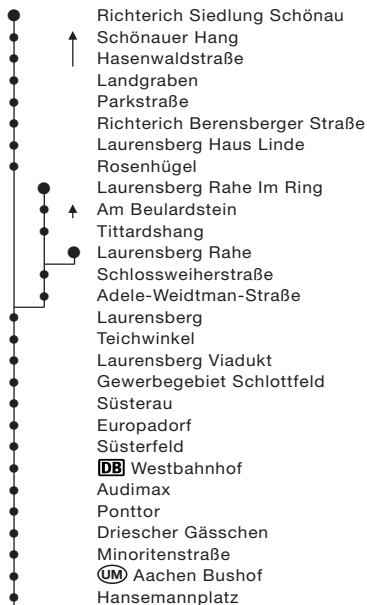

Haltestellen: