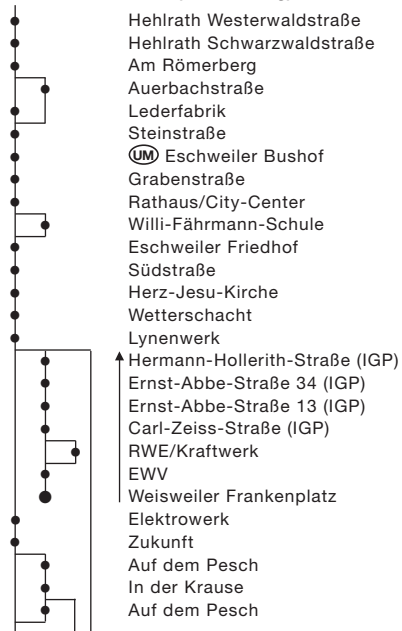

## Haltestellen:

## Haltestellen (Fortsetzung):

Fortsetzung siehe nächste Seite

S = nur an Schultagen  
F = nur in den Ferien

k = fährt ab Langerwehe Kirche (6.28 Uhr)  
h = fährt ab Heidesiedlung (10.32 Uhr)

c = an Frankenplatz ab Hst. der Linie 294 Ri. Weiswlr.  
j = fährt ab Langerwehe Abzw. Jüngersdorf (5.26 Uhr)