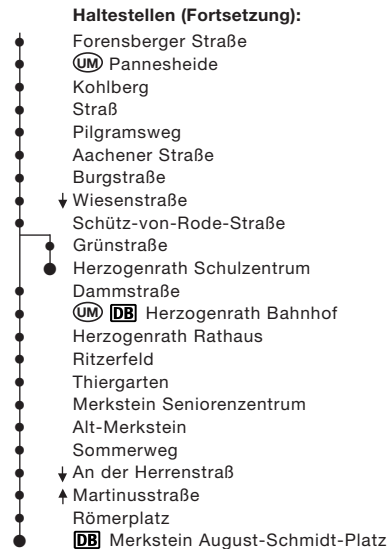

47/147

(Brand) – Hüls – Aachen Bushof – Laurensberg – Richterich – Kohlscheid Weststraße – Herzogenrath Bf. – Merkstein

47/147

Beachten Sie bitte unsere Sonderfahrpläne an Heiligabend/Weihnachten, Silvester/Neujahr und Karneval.

Fortsetzung siehe nächste Seite

47/147

S = nur an Schultagen

q = kommt als Linie 16 von Aachen Bushof über Süsterfeld

x = fährt nach Herzogenr. Schulztr. (an 7.44 Uhr)

g = fährt an Hüls Gewerbegebiet ab Haltestelle der Linie 30