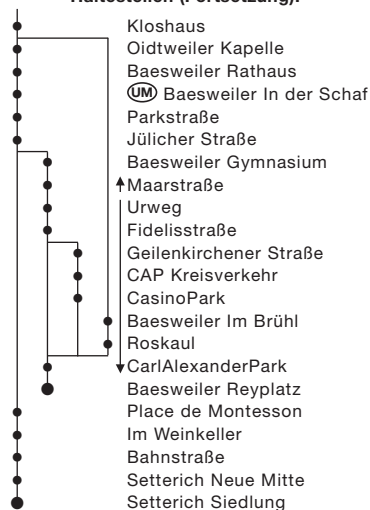

**Haltestellen:****Haltestellen (Fortsetzung):****Haltestellen (Fortsetzung):**

Beachten Sie bitte unsere Sonderfahrpläne an Heiligabend/Weihnachten, Silvester/Neujahr und Karneval.

51/151

Aachen Waldfriedhof –urtscheid – Aachen Hbf. – Aachen Bushof – Würselen – Alsdorf – Baesweiler