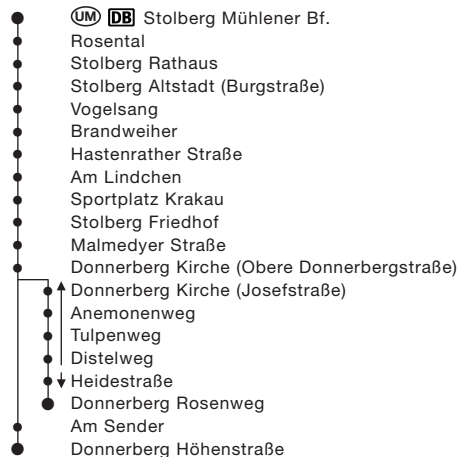

samstags

	a		a		w	qw	cw	rc	wq	wq	wq	cw	k		
DB Stolbg.Mühlener Bf H.2	13.38	14.38	15.38	16.40	17.40	19.40	21.13	23.13	9.40	11.40	19.40		21.13	23.13	
DB Stolberg Altstadt	44	44	44	46	46	46	19	19	46	46	46		19	19	
Hastenrather Straße	48	48	48	50	50	50	23	23	50	50	alle		50	23	23
Stolberg Friedhof	52	52	52	54	54	54	27	27	54	54	120	54	27	27	
Donnerberg Kirche	54	54	54	56	56	56	29	29	56	56	Min.	56	29	29	
Donnerberg Höhenstraße	13.56	14.56	15.56	16.58	17.58	19.58	21.31	23.31	9.58	11.58	19.58		21.31	23.31	
Donnerberg Rosenweg															

a = kommt als Linie 40 von Münsterbusch

c = kommt als Linie 42 von Münsterbusch

w = weiter als Li. 12 in Ri. Birkeng. – Mühlener Bf.

r = fährt ab Donnerberg Höhenstraße nur bei Bedarf und nur zum Aussteigen weiter als Linie E bis Rosenweg

k = kommt als Linie 42 von Stolberg Hbf.; fährt ab Donnerberg Höhenstraße nur bei Bedarf und nur zum Aussteigen weiter als Linie E über Rosenweg zur Kaserne Donnerberg

Haltestellen:

Beachten Sie bitte unsere Sonderfahrpläne an Heiligabend/Weihnachten, Silvester/Neujahr und Karneval.

x = ab Mühlener Bf. weiter als Linie 42 in Richtung Münsterbusch – Breinig