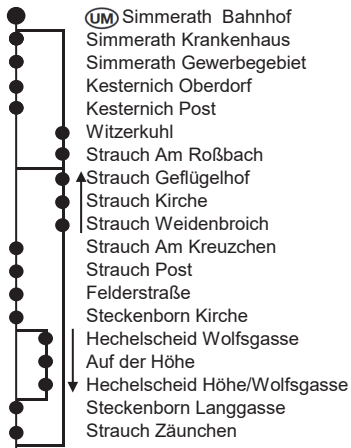

## Haltestellen:

## Haltestellen (Fortsetzung):

Beachten Sie bitte unsere Sonderfahrpläne an Heiligabend/Weihnachten, Silvester/Neujahr und Karneval.

Fahrplan gültig ab 2. Januar 2020

## Simmerath – Strauch – Steckenborn – Schmidt – Nideggen und zurück

Linie:	montags bis freitags														samstags			
	88	SB88	SB88	88	88	88	88	88	88	SB88	88	88	SB88	SB88	SB88	88	88	88
			S	F	S	F	S	F	F		S	☼						
<b>Simmerath Bushof H.1</b>	6.15	8.18	9.18	11.45	12.10	12.45	13.10	13.45	14.15	14.35	15.10	15.25	16.12	18.37	20.10	8.07	12.07	14.07
Kesternich Post	20	—	—	50	15	—	15	50	20	—	15	30	—	—	—	12	12	12
Strauch Am Roßbach	—	22	22	—	—	49	—	—	—	39	—	—	16	41	14	—	—	—
Strauch Kirche	—	24	24	—	—	—	—	—	—	41	—	—	18	43	16	—	—	—
Steckenborn Kirche	25	—	—	55	20	54	20	55	25	—	20	35	—	—	—	17	17	17
Hechelscheid Auf der Höhe	—	—	—	—	—	57	23	58	28	—	—	38	—	—	—	—	—	—
Schmidt Oberdorf	6.33	31	31	12.03	28	13.08	34	14.09	39	48	28	49	25	50	23	25	25	25
Schmidt Kommerscheid	—	—	—	—	—	12	—	13	—	—	—	—	—	—	—	—	—	—
Schmidt Schule	33	33	05	30	15	36	16	41	50	30	51	27	52	25	27	27	27	
Froitscheid	—	—	08	—	18	—	19	—	—	—	54	—	—	—	—	—	—	
<b>Schmidt Schefferstraße</b>	—	—	12.13	12.34	13.23	13.40	14.24	14.45	—	15.34	15.59	—	—	—	8.31	12.31	14.31	
<del>Rheinland</del> <b>Nideggen-Brück Bf</b>	46	46	—	—	—	—	—	—	15.03	—	—	40	19.05	38	—	—	—	
<b>Nideggen Dürener Tor</b>	8.51	9.51	—	—	—	—	—	—	15.08	—	—	16.45	19.10	20.43	—	—	—	

S = nur an Schultagen  
 F = nur in den Ferien

a = kommt von Schmidt Kapelle (6.17 Uhr)      b = kommt von Schmidt Kommerscheidt (6.35 Uhr)  
 ☼ = verkehrt nur in der Sommersaison (ab 10. April 2020 bis einschließlich 25. Oktober 2020)