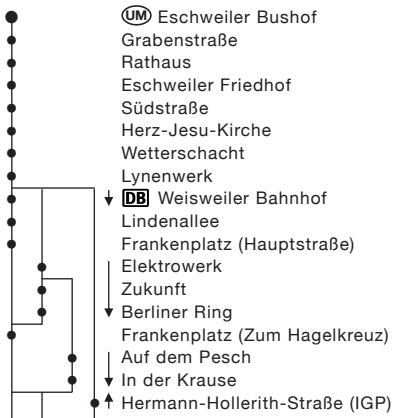

Haltestellen:

Haltestellen (Fortsetzung):

Beachten Sie bitte unsere Sonderfahrpläne an Heiligabend/Weihnachten, Silvester/Neujahr und Karneval.

montags bis freitags

Eschweiler Bushof H.2	5.30	6.30	7.00	7.30	8.00	13.30
Eschweiler Rathaus	33	33	03	33	03	33
Südstraße	35	35	06	36	06	36
Lynenwerk	38	38	09	39	09	39
In der Krause	—	42	—	—	—	—
Weisweiler Bf. H.1	42	—	6.42	—	—	—
Weisweiler Frankenpl.	45	—	45	14	44	14 13.59
Weisweiler EWW	—	—	—	15	45	—
RWE Kraftwerk	48	45	48	17	—	—
Am Grachtweg	5.51	—	6.51	—	—	— 14.04
Carl-Zeiss-Str. (IGP)	—	47	—	19	47	16 46
Hermann-Hollerith-Str.	—	6.50	—	7.22	7.50	8.19 13.49

montags bis freitags

	R						
Weisweiler Frankenpl.	—	15.32	—	16.02	16.32	—	17.04
Weisweiler EWW	—	33	—	03	33	—	05
RWE Kraftwerk	—	35	—	05	35	—	—
Am Grachtweg	14.04	14.44	—	15.44	—	—	16.44
Carl-Zeiss-Str. (IGP)	12	52	37	52	07	37	52 07
Hermann-Hollerith-Str.	15	55	40	55	10	40	55 10
Weisweiler Frankenpl.	—	—	—	—	—	—	—
Lynenwerk	18	58	43	58	13	43	58 13
Südstraße	21	15.01	46	16.01	16	46	17.01 16
Eschweiler Rathaus	24	04	49	04	19	49	04 19
Eschweiler Bushof	14.27	15.07	15.52	16.07	16.22	16.52	17.07 17.22

R = nur freitags