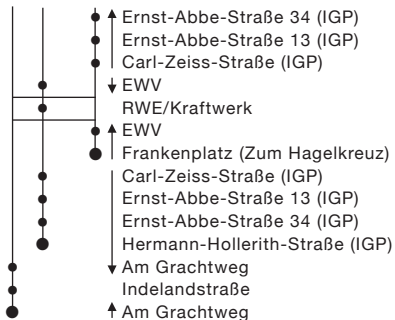

Haltestellen:

Haltestellen (Fortsetzung):

Beachten Sie bitte unsere Sonderfahrpläne an Heiligabend/Weihnachten, Silvester/Neujahr und Karneval.

montags bis freitags

Eschweiler Bushof H.2	5.30	6.30	7.00	7.30	8.00	13.30
Eschweiler Rathaus	33	33	03	33	03	33
Südstraße	35	35	06	36	06	36
Lynenwerk	38	38	09	39	09	39
In der Krause	—	42	—	—	—	—
Weisweiler Bf. H.1	42	—	6.42	—	—	—
Weisweiler Frankenpl.	45	—	45	14	44	14 13.59
Weisweiler EWW	—	—	—	15	45	—
RWE Kraftwerk	48	45	48	17	—	—
Am Grachtweg	5.51	—	6.51	—	—	— 14.04
Carl-Zeiss-Str. (IGP)	—	47	—	19	47	16 46
Hermann-Hollerith-Str.	—	6.50	—	7.22	7.50	8.19 13.49

montags bis freitags

	R						
Weisweiler Frankenpl.	—	15.32	—	16.02	16.32	—	17.04
Weisweiler EWW	—	33	—	03	33	—	05
RWE Kraftwerk	—	35	—	05	35	—	—
Am Grachtweg	14.04	14.44	—	15.44	—	—	16.44
Carl-Zeiss-Str. (IGP)	12	52	37	52	07	37	52 07
Hermann-Hollerith-Str.	15	55	40	55	10	40	55 10
Weisweiler Frankenpl.	—	—	—	—	—	—	—
Lynenwerk	18	58	43	58	13	43	58 13
Südstraße	21	15.01	46	16.01	16	46	17.01 16
Eschweiler Rathaus	24	04	49	04	19	49	04 19
Eschweiler Bushof	14.27	15.07	15.52	16.07	16.22	16.52	17.07 17.22

R = nur freitags