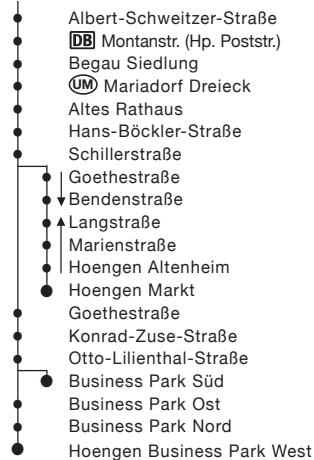

Haltestellen:

Haltestellen (Fortsetzung):

Haltestellen (Fortsetzung):

Haltestellen (Fortsetzung):

Beachten Sie bitte unsere Sonderfahrpläne an Heiligabend/Weihnachten, Silvester/Neujahr und Karneval.

montags bis freitags

	a	x			Sby	Fby	S	y	y	S							
Walheim Hasbach					5.48	6.18		6.51	6.53	7.08	7.23	7.48	8.03	8.18	8.48	9.18	9.48
Walheim					52	22		55	57	12	27	52	07	22	52	22	52
Pascalstraße					—	—		—	—	—	—	—	—	—	—	—	—
Schleckheim Kapelle		5.10			57	27		7.00	7.02	7.10	17	32	57	12	27	57	57
Oberforstbach		12			59	29		02	04	12	19	34	59	14	29	59	59
Lichtenbusch		17			6.04	34		09	09	19	24	39	8.04	19	34	9.04	34
Aachen Waldfriedhof		23			10	40		15	15	25	30	45	10	25	40	10	40
Siegel		26	5.41		14	44		7.14	19	19	29	34	7.44	49	14	29	44
Burtscheid		29	44		17	47		17	22	22	32	37	47	52	17	32	47
Normaluhr H.3 (Dunantstr.)		33	48		22	52		22	27	27	37	42	52	57	22	37	52
☒ Aachen Hauptbf. H.2		35	50		24	54		24	29	29	39	44	54	59	24	39	54
Elisenbrunnen H.1		40	55		31	7.01		31	36	36	46	51	8.01	8.06	31	46	9.01
Aachen Bushof H.13		5.02	42/45	5.30	57/00	34		34	7.39	7.39	7.49	7.54	04	8.09	34	8.49	04
Prager Ring		10	53	38	6.08	44		44	y	y	y	14	y	44		14	44
Haaren Markt	4.48	11	54	39	09	46		46				16		46		16	46
Würselen Kaninsberg	52	16	6.00	44	14/15	53/55		23/25				53/55		53/55		23/25	53/55
Weiden Kirche	56	21	x	49	20	7.01		31				8.01		31		9.01	31
Neusen Kreuz	5.00	26		54	25	07		37				07		37		07	37
Siedl. Broich Oststraße	02	29		57	28	10		40				10		40		10	40
☒ Montanstraße	06	36		6.03	34	6.39		16	7.40	46		16		46		16	46
Mariadorf Dreieck H.3	09	39		06	37	42	7.06	7.19	43	49	8.05	8.19		8.49		9.19	9.49
Mariadorf Altes Rathaus	10	40		07	38	43	07	44	50	06							
Hoengen Goethestraße	14	42		09	40	45	10	47	7.53	09							
Hoengen Markt																	
Hoengen BusinessPark Süd	5.17	45		12	43	—	—	—	—	—							
Hoengen BusinessPark Ost		49		6.16	6.47	48	14	51				8.13					
Hoengen BusinessPark West		5.52				6.51	7.17	7.54									