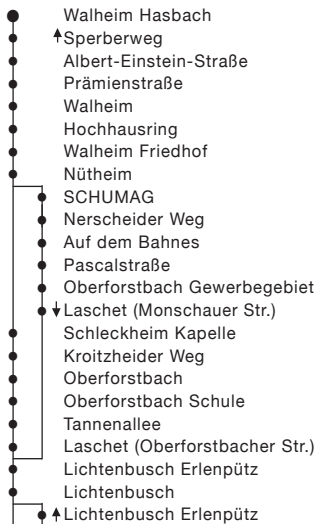

Haltestellen:

Haltestellen (Fortsetzung):

Haltestellen (Fortsetzung):

Haltestellen (Fortsetzung):

Beachten Sie bitte unsere Sonderfahrpläne an Heiligabend/Weihnachten, Silvester/Neujahr und Karneval.

montags bis freitags

Fortsetzung siehe nächste Seite

S = nur an Schultagen

F = nur in den Ferien

a = mit Linie 21 bis Haaren Markt, dort umsteigen

b = fährt ab Schmithof Schule (6.46 / 6.48 Uhr)

x = fährt ab Heißenberg als Linie 21 nach Aachen Bushof und weiter in Richtung Haaren - Kaninsberg - Würselen